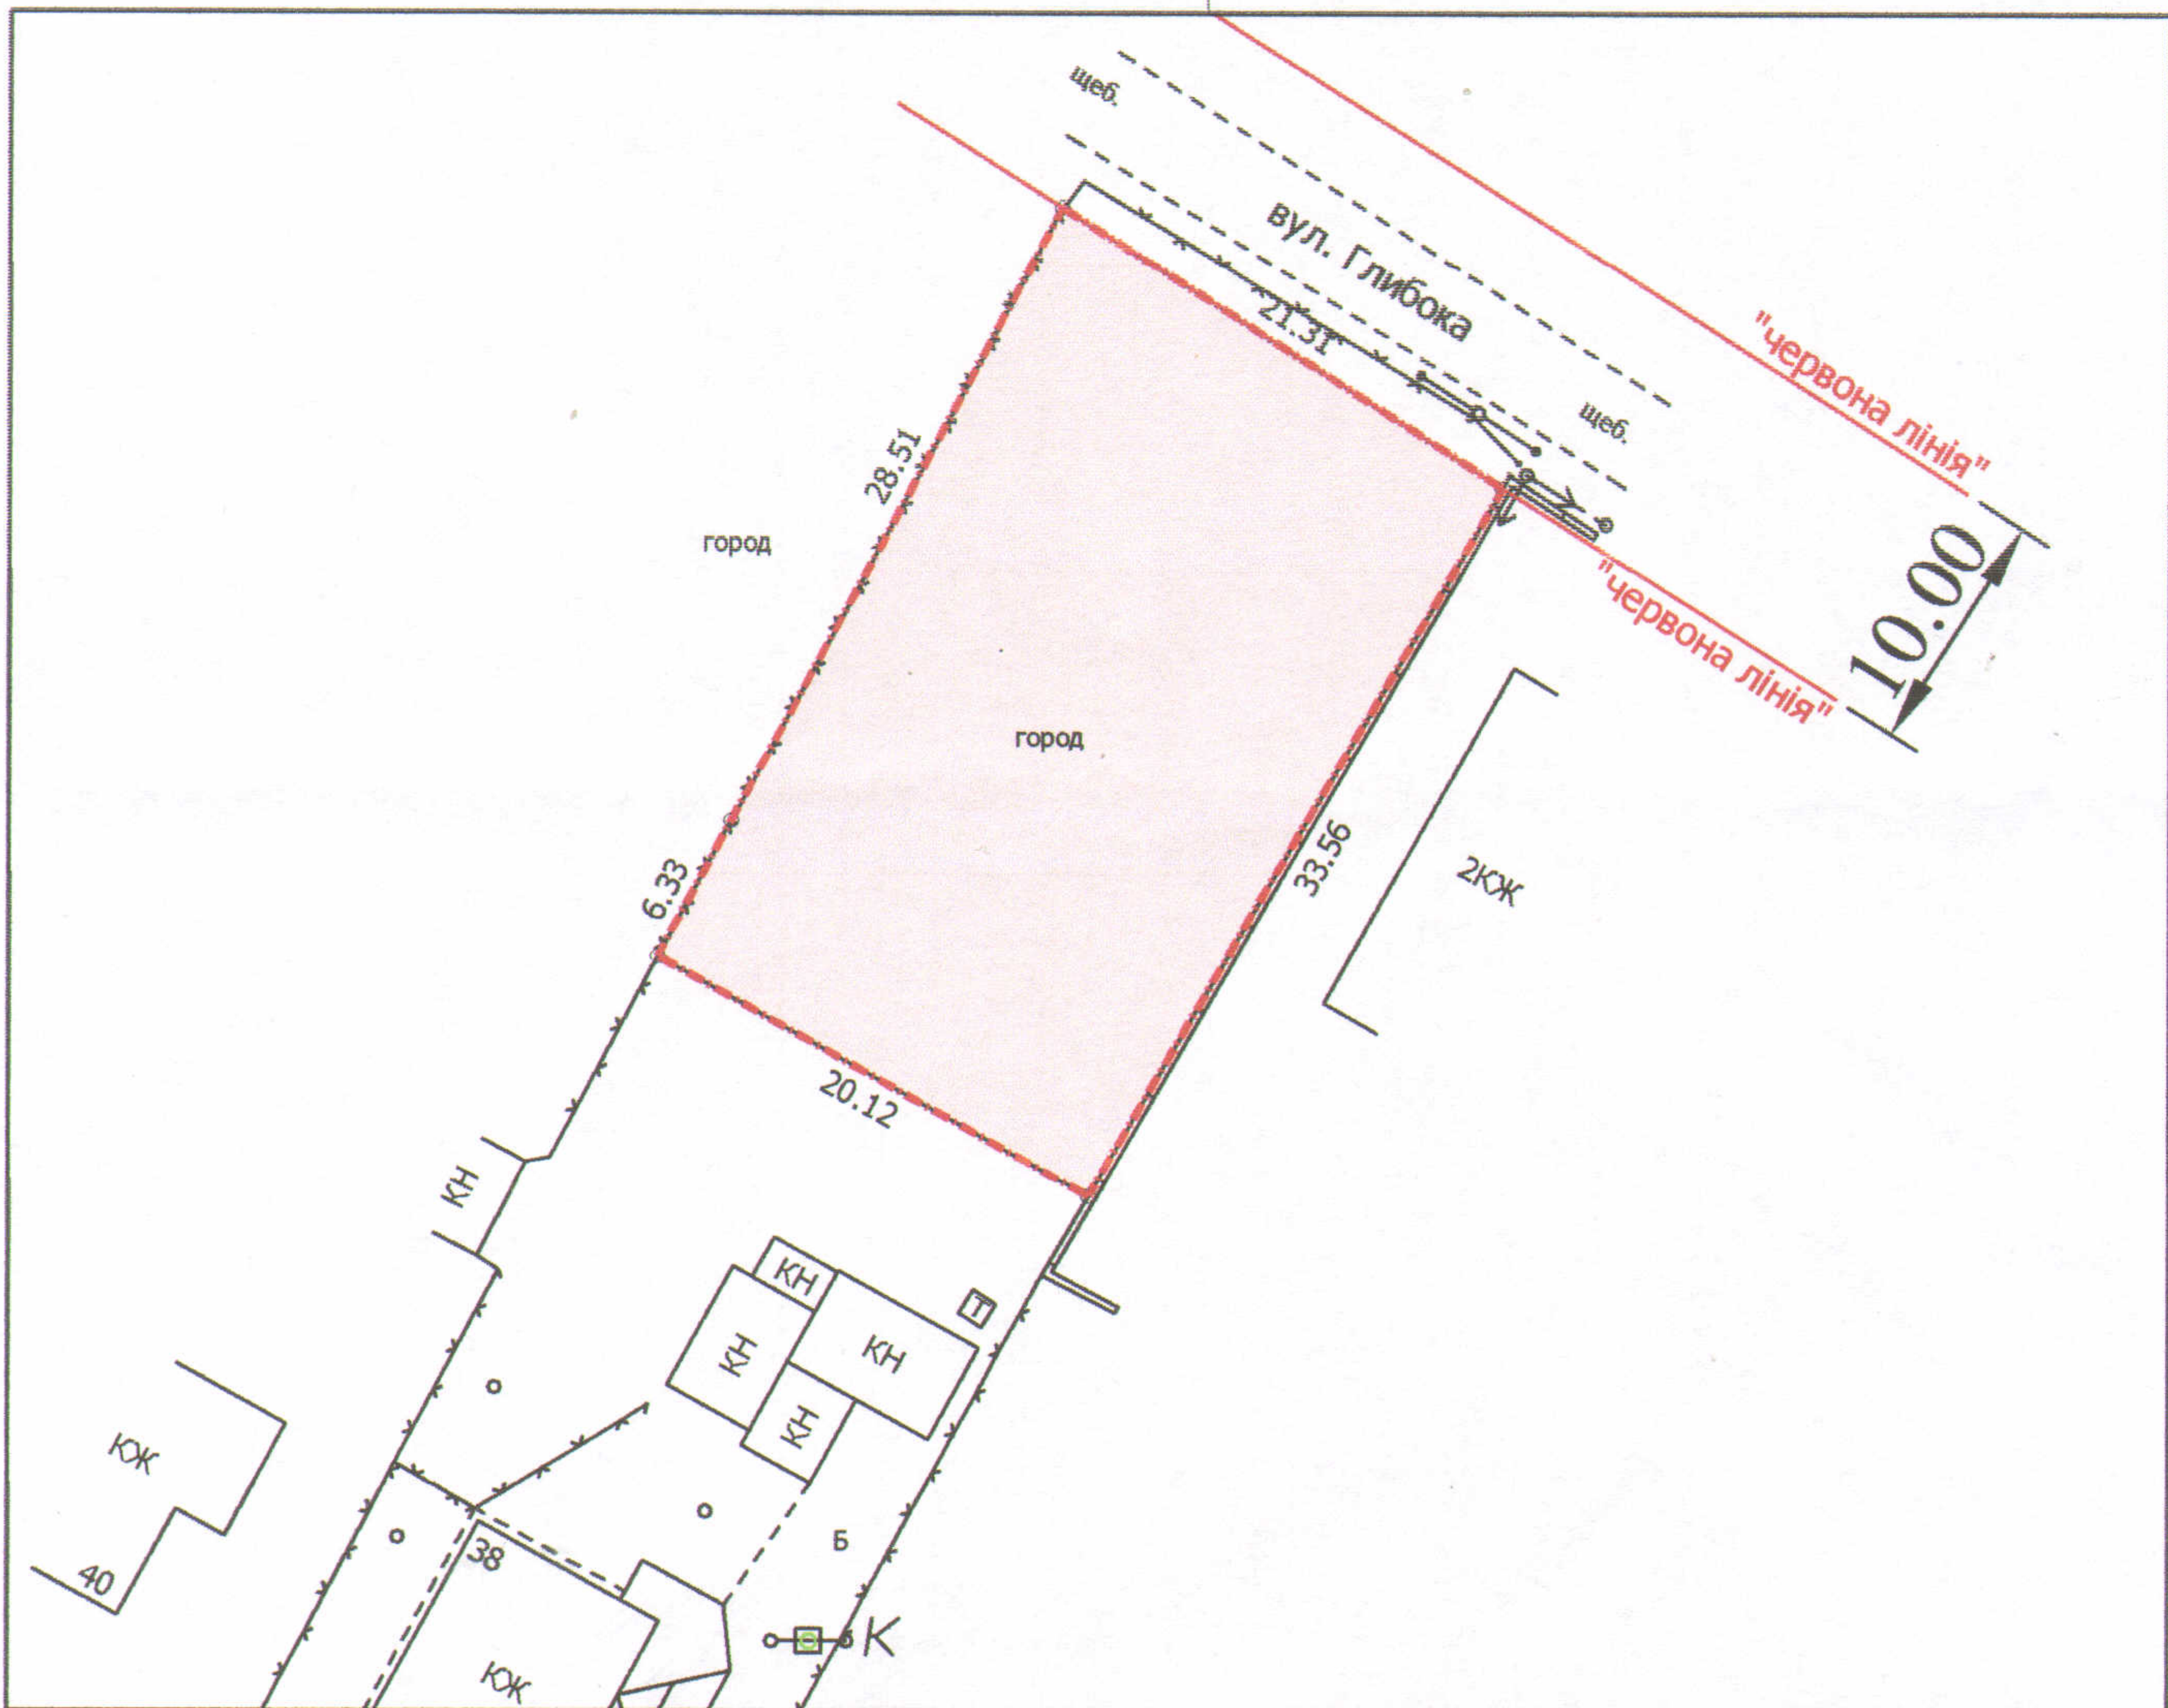

ПЛАН  
земельної ділянки

Додаток до рішення міської ради  
№ \_\_\_\_\_ від "\_\_\_" \_\_\_\_\_ 20\_\_ р.

Ситуаційна схема

Кадастровий номер: 0710100000:35:009:0039

Адреса: м. Луцьк, вул. Глибока, 28

Землекористувач:

громадянин Ковалець Володимир Олексійович

УМОВНІ ПОЗНАЧЕННЯ

**0,0708 га** — земельна ділянка, що надається у власність для будівництва та обслуговування жилого будинку, господарських будівель і споруд

СЕКРЕТАР МІСЬКОЇ РАДИ

Масштаб 1: 500

Площа ділянки (га)	3 них	
	у власність	в оренду
0,0708	0,0708	-