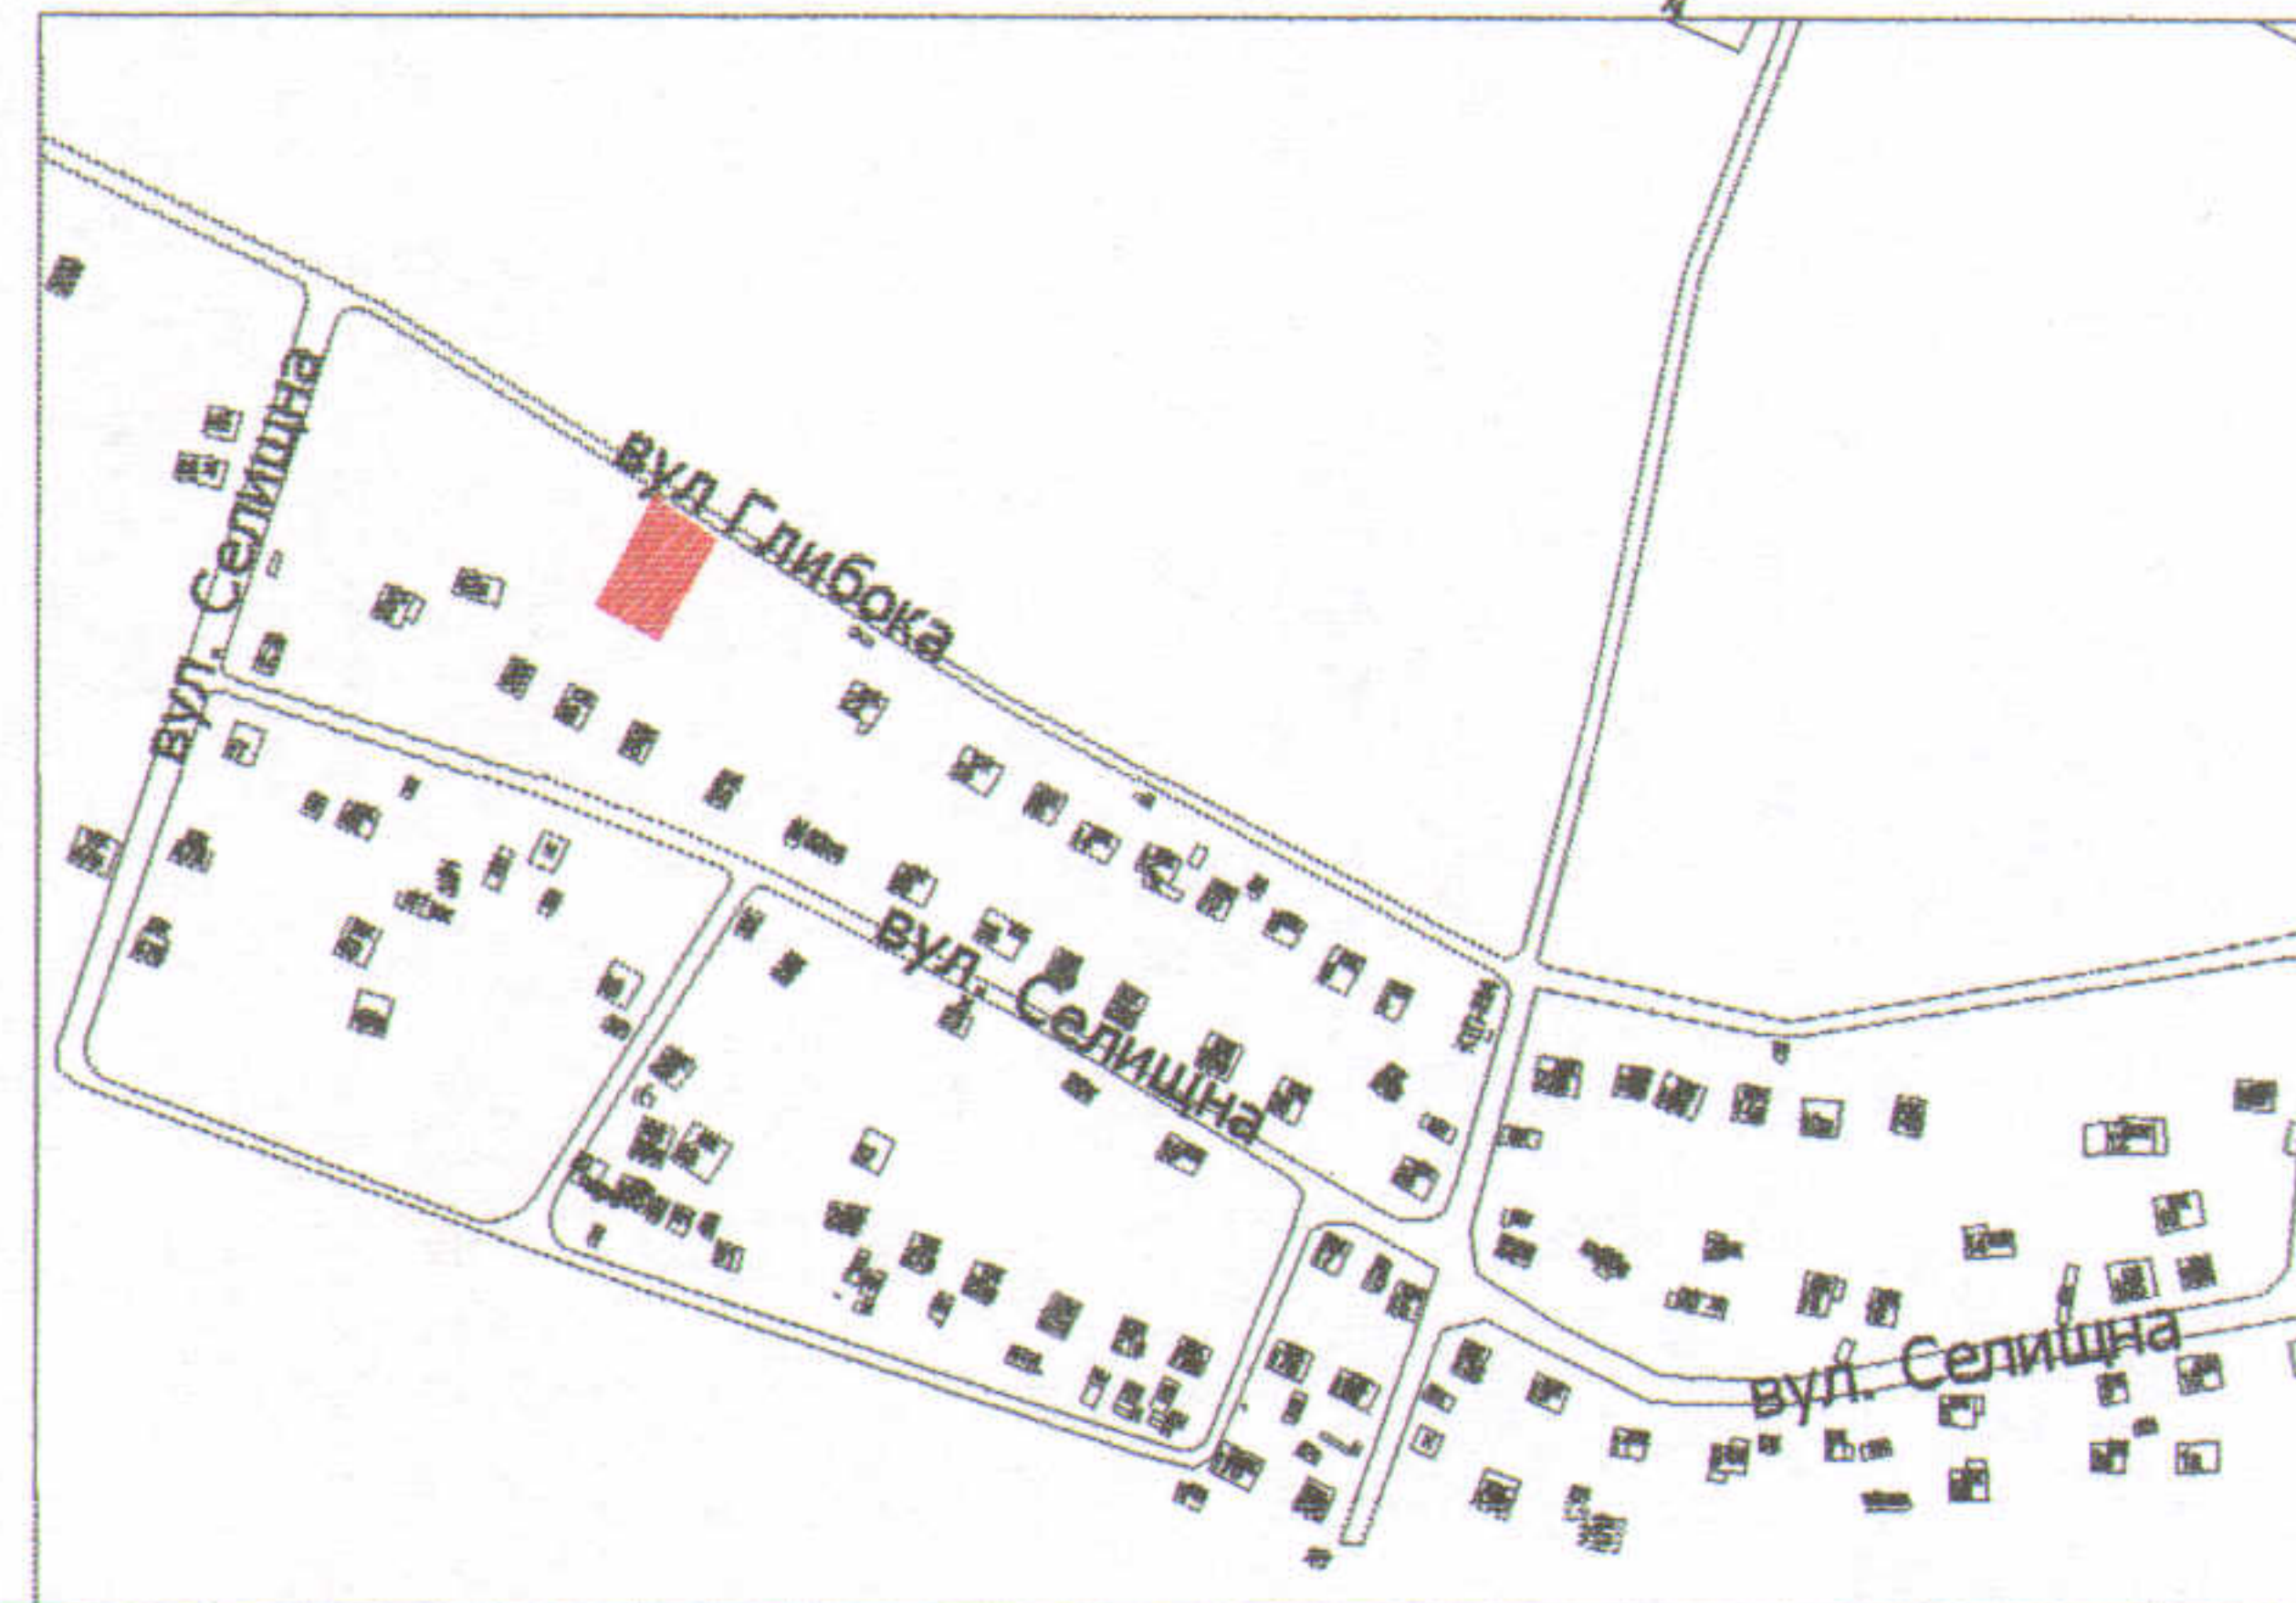

ПЛАН  
земельної ділянки

Додаток до рішення міської ради  
№ \_\_\_\_\_ від "\_\_\_" \_\_\_\_\_ 20\_\_ р.

Ситуаційна схема

Кадастровий номер: 0710100000:35:009:0039

Адреса: м. Луцьк, вул. Глибока, 28

Землекористувач:

громадянин Ковалець Володимир Олексійович

УМОВНІ ПОЗНАЧЕННЯ

**0,0708 га** — земельна ділянка, що надається у власність для будівництва та обслуговування жилого будинку, господарських будівель і споруд

СЕКРЕТАР МІСЬКОЇ РАДИ

Масштаб 1: 500

Площа ділянки (га)	3 них	
	у власність	в оренду
0,0708	0,0708	-