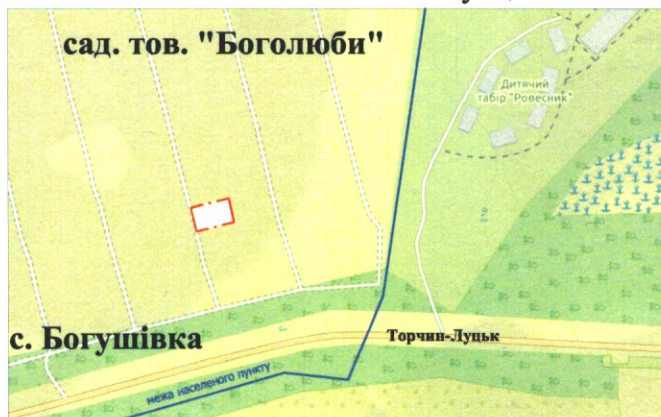

ПЛАН  
земельної ділянки

Місце розташування: Волинська обл., Луцький р-н,

с. Богушівка, садівниче товариство  
"Боголюби", ділянка № 539

Землекористувач:

громадянка Ротмістрова Наталія Юріївна

Додаток до рішення міської ради  
№ \_\_\_\_\_ від "\_\_\_" \_\_\_\_\_ 20\_\_ р.

Ситуаційна схема

УМОВНІ ПОЗНАЧЕННЯ

0,0600 га - земельна ділянка, що планується до відведення для індивідуального садівництва (А.01.05)

СЕКРЕТАР МІСЬКОЇ РАДИ

Юрій БЕЗПЯТКО

Директор Сертифікований інженер-землепорядник	Суходольський Ю.В. Дубко Олександр Вікторович	Масштаб 1:500	
ПІП "СОТА НОВА"		Орієнтовна площа ділянки(га)	з них
		0,0600	У власність в оренду
		-	-