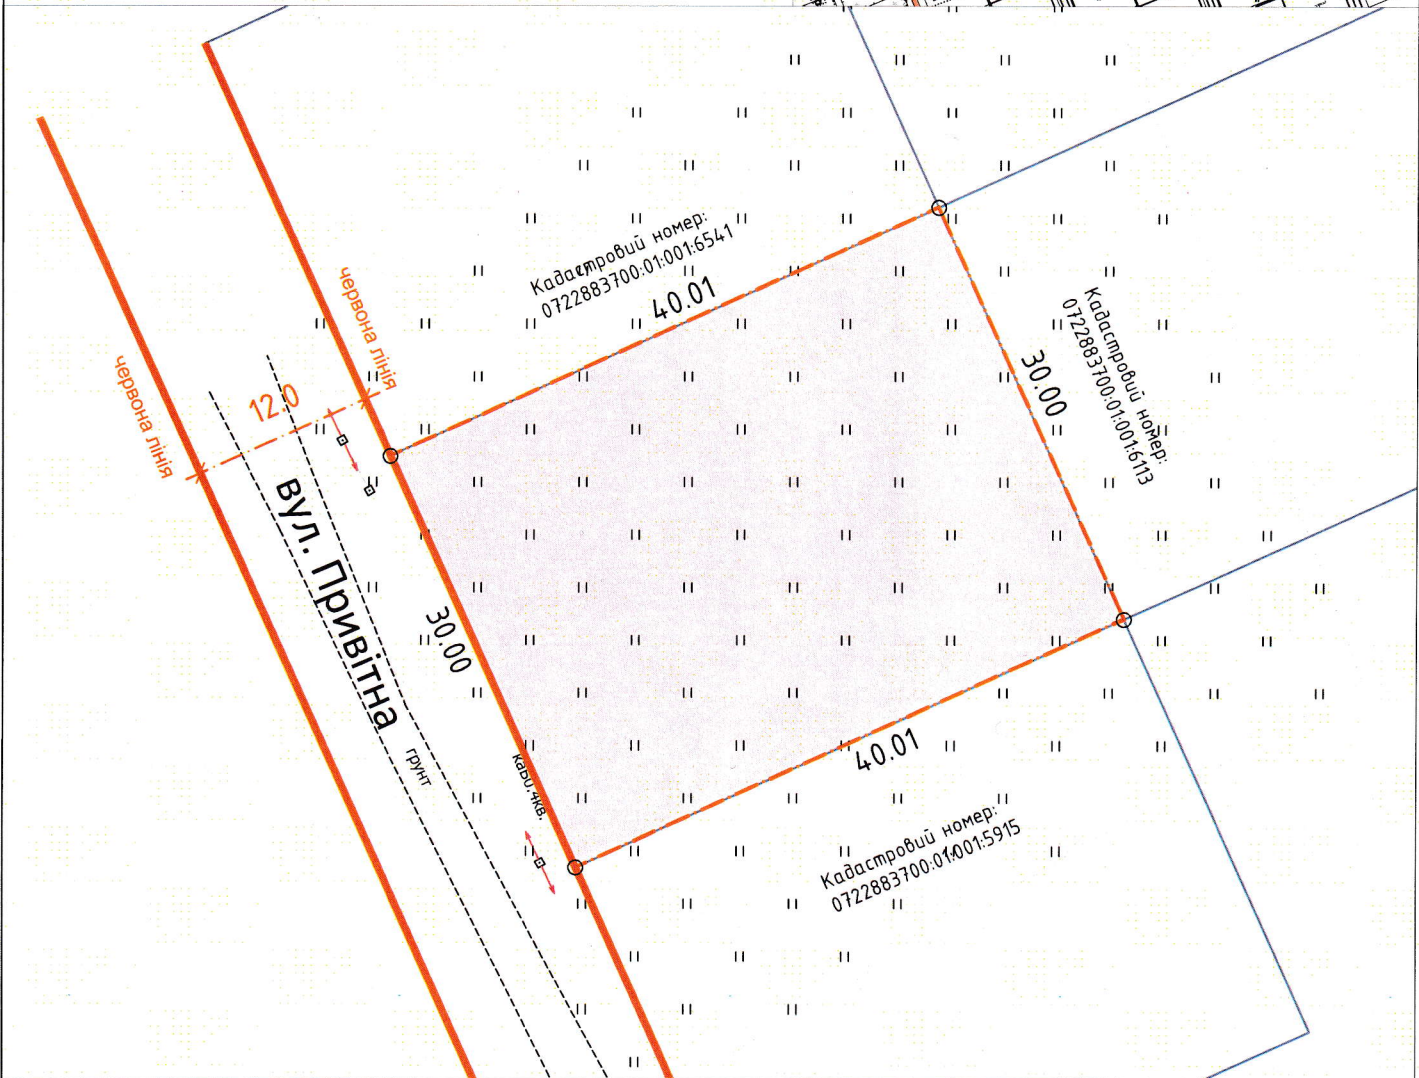

ПЛАН
земельної ділянки

Кадастровий номер: 0722883700:01:001:0031
 Місце розташування: Волинська область,
Луцький район, с.Княгининок
 Землекористувач:
громадянка Супрунюк Ольга Юхимівна

Додаток до рішення міської ради
 № _____ від " ____ " _____ 20__ р.

Ситуаційна схема

УМОВНІ ПОЗНАЧЕННЯ

0,1200 га - земельна ділянка, що надається у власність для будівництва і обслуговування житлового будинку, господарських будівель і споруд (присадибна ділянка) (В 02.01)

СЕКРЕТАР МІСЬКОЇ РАДИ

Юрій БЕЗПЯТКО

Директор	Суходольський Ю.В.
Сертифікований інженер-землевпорядник	Дубко О.В.

Масштаб 1:500

Площа ділянки(га)	з них	
	у власність	в оренду
0,1200	0,1200	-