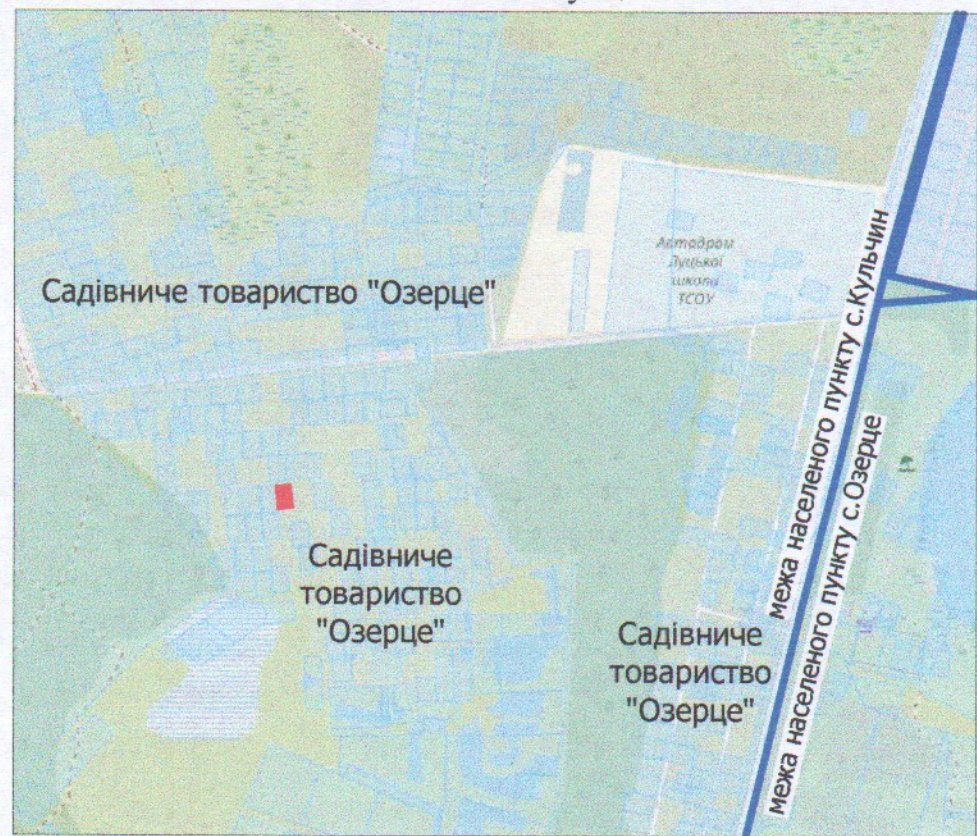

ПЛАН  
земельної ділянки

Додаток до рішення міської ради  
№ \_\_\_\_\_ від "\_\_\_" \_\_\_\_\_ 20\_\_ р.

Місце розташування: Волинська область, Луцький район,  
с.Кульчин, САДІВНИЧЕ ТОВАРИСТВО "ОЗЕРЦЕ", №80  
Землекористувач: громадянка Оксенюк Оксандра  
Сергіївна

Ситуаційна схема

УМОВНІ ПОЗНАЧЕННЯ:

0.06га

- земельна ділянка, що планується до відведення для індивідуального садівництва (А 01.05)

СЕКРЕТАР МІСЬКОЇ РАДИ

Юрій БЕЗПЯТКО

ФОП	Ойцюсь О.О.	Масштаб 1:500	
Перевірив	Ойцюсь О.О.	Орієнтовна	
Виконав	Бондарчук Н.В.	площа ділянки (га)	3 них
Фізична особа-підприємець Ойцюсь Олександр Олександрович		у власність	в оренду
		0.06	0.06 -