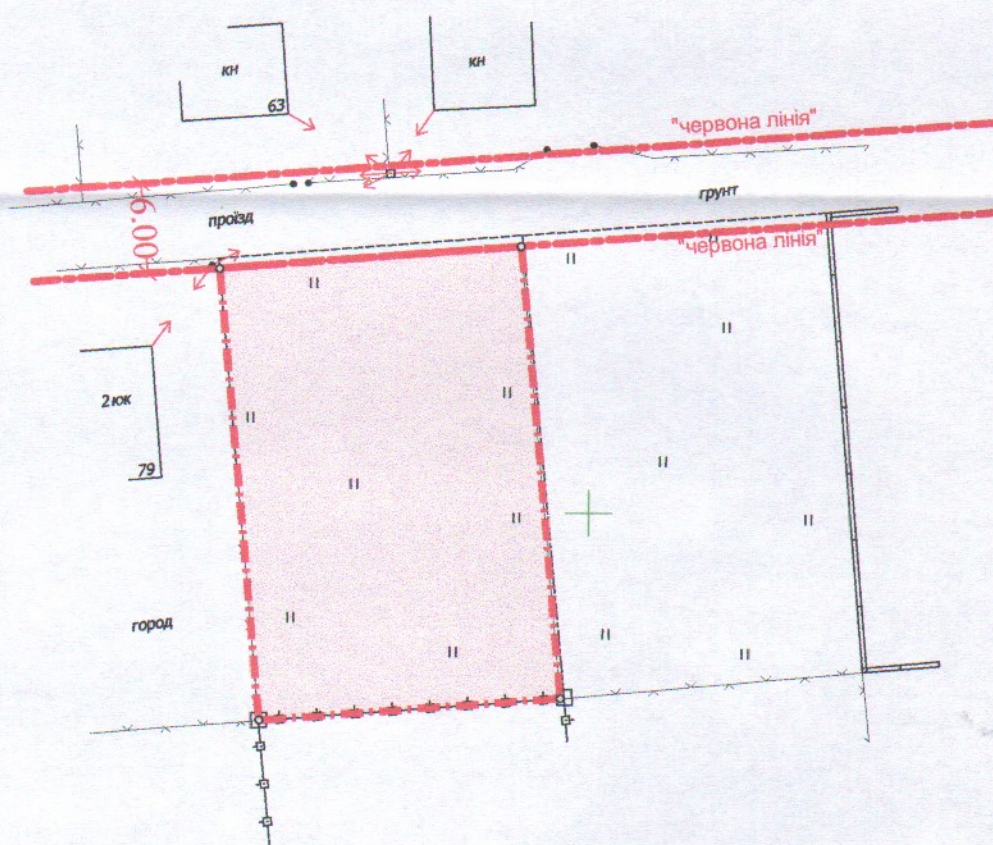

ПЛАН  
земельної ділянки

Додаток до рішення міської ради  
№ \_\_\_\_\_ від "\_\_\_" \_\_\_\_\_ 20\_\_ р.

Місце розташування: Волинська область, Луцький район,  
с.Кульчин, САДІВНИЧЕ ТОВАРИСТВО "ОЗЕРЦЕ", №80  
Землекористувач: громадянка Оксенюк Оксандра  
Сергіївна

Ситуаційна схема

УМОВНІ ПОЗНАЧЕННЯ:

0.06га

- земельна ділянка, що планується до відведення для індивідуального садівництва (А 01.05)

СЕКРЕТАР МІСЬКОЇ РАДИ

Юрій БЕЗПЯТКО

ФОП	Ойцюсь О.О.	Масштаб 1:500	
Перевірив	Ойцюсь О.О.	Орієнтовна	
Виконав	Бондарчук Н.В.	площа ділянки (га)	3 них
Фізична особа-підприємець Ойцюсь Олександр Олександрович		у власність	в оренду
		0.06	0.06 -