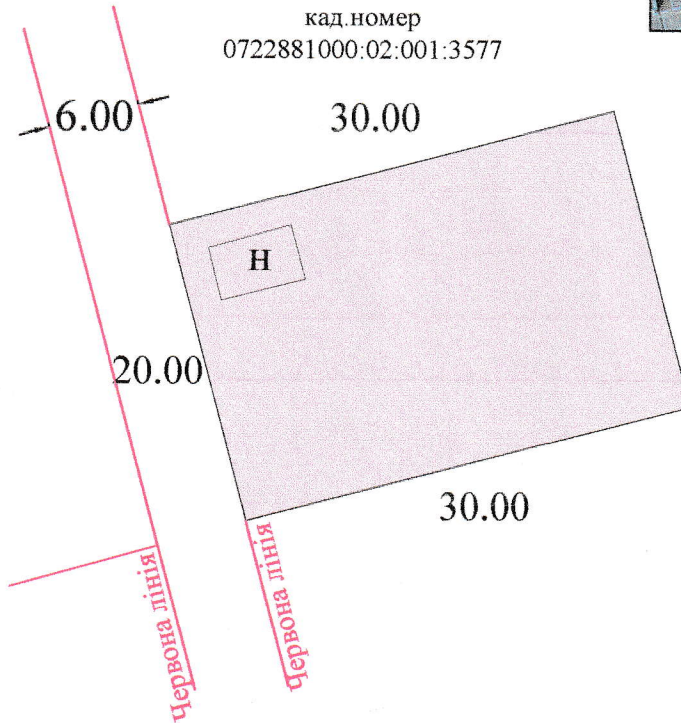

ПЛАН
земельної ділянки

Додаток до рішення міської ради
№ _____ від "___" _____ 202__ р.

Місце розташування: Волинська область
Луцький район, с. Богущівка,
САДІВНИЧЕ ТОВАРИСТВО "БОГОЛЮБИ", №521
Землекористувач:
громадянка Супрун Галина Іванівна

Ситуаційна схема

кад. номер
0722881000:02:001:3577

кад. номер
0722881000:02:001:3431
20.00

УМОВНІ ПОЗНАЧЕННЯ

0,0600 га — земельна ділянка для індивідуального садівництва (01.05)
в САДІВНИЧОМУ ТОВАРИСТВІ "БОГОЛЮБИ", №521.

СЕКРЕТАР МІСЬКОЇ РАДИ

Юрій БЕЗПЯТКО

Директор	Хвесик О.М.	Масштаб 1: 500
Перевірив	Хвесик М.О.	
Виконав	Панов О.В.	Орієнтовна площа ділянки (га)
	ТзОВ "Горизонт"	3 них у власність
		0.0600
		-