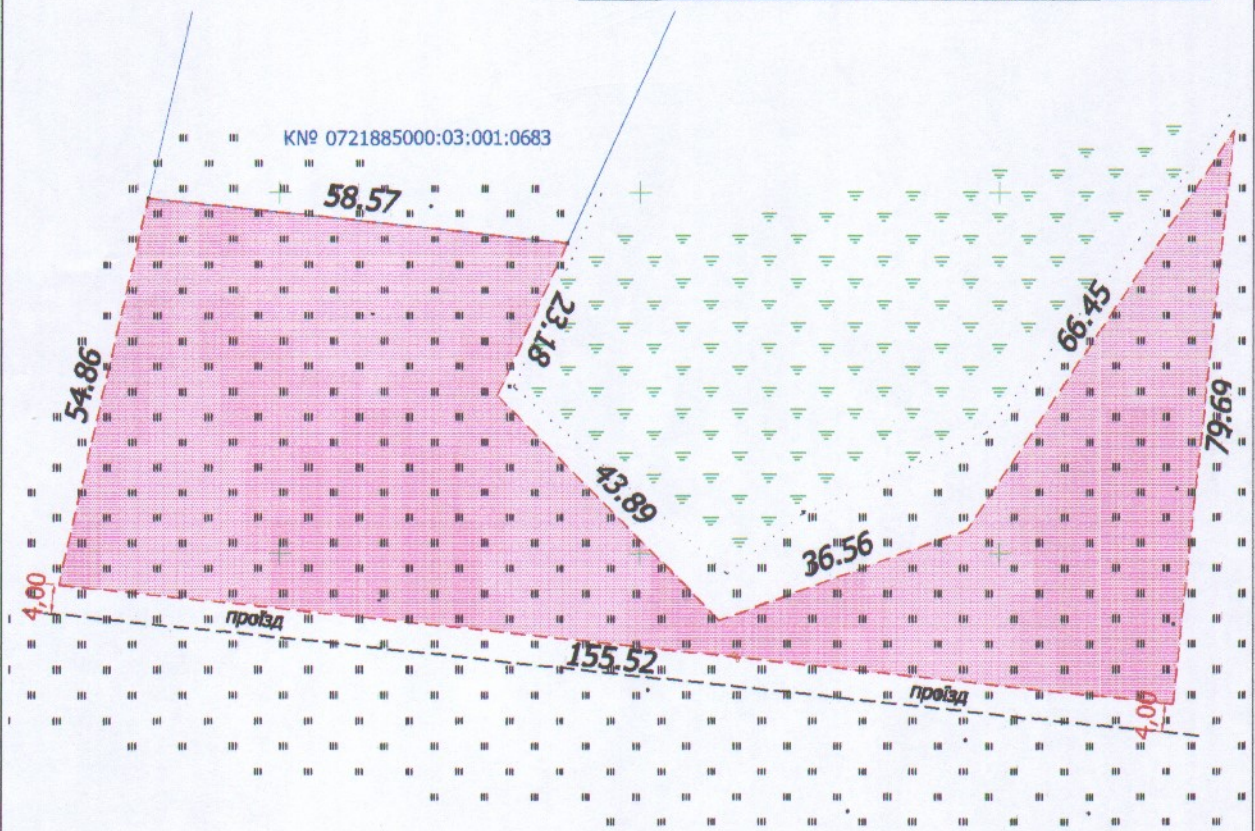

ПЛАН
 земельної ділянки
 Місце розташування: Волинська
область, Луцький район, с. Клепачів
 Власник:
громадянка Мартинюк Валентина
Микитівна
сертифікат на право на земельну
частку (пай) серія ВЛ № 0101833

Додаток до рішення міської ради
 № _____ від "___" _____ 2021 р.

Ситуаційна схема

УМОВНІ ПОЗНАЧЕННЯ

0,5652 га - виділення земельної частки (паю) в натурі (на місцевості) згідно із сертифікатом на право на земельну частку (пай) серія ВЛ № 0101833

СЕКРЕТАР МІСЬКОЇ РАДИ _____ Юрій БЕЗПЯТКО

Директор	Костельна О.І.	Маштаб 1:1000			
Виконав	Михуш Д.В.				
Перевірив	Майстер Н.В.	Площа ділянки (га)	З них		
			у власність	в оренду	
		0,5652	0,5652	-	