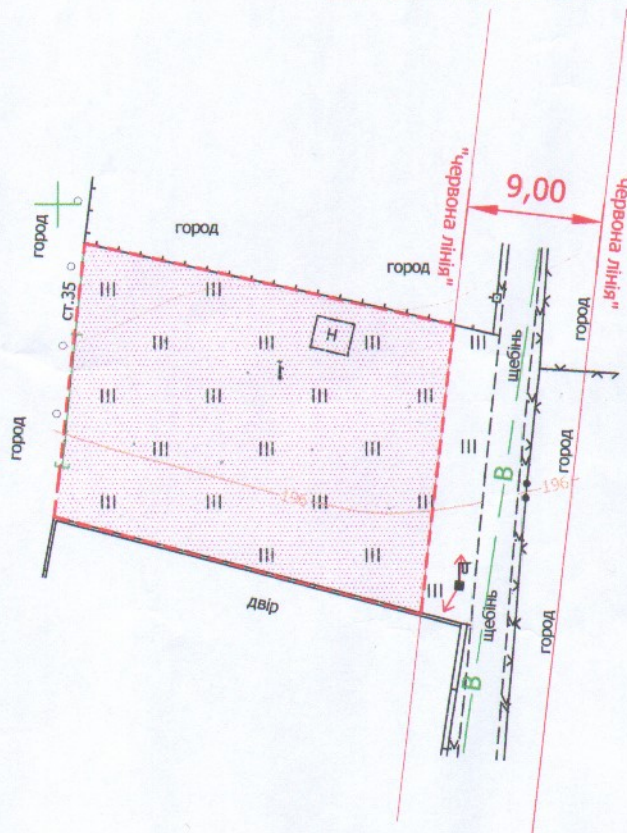

ПЛАН
земельної ділянки

Місце розташування:

Волинська область, м. Луцьк
вулиця Володимирська, садівниче
товариство "Дружба" № 401

Землекористовач:

громадянка Шпак Аліна Юріївна

Додаток до рішення міської ради
№ _____ від " ____ " _____ 202_ р.

Ситуаційна схема

УМОВНІ ПОЗНАЧЕННЯ

0,05 га - земельна ділянка для ведення садівництва

СЕКРЕТАР МІСЬКОЇ РАДИ _____

Юрій БЕЗПЯТКО

Директор	Костельна О.І.	Маштаб 1:500	
Виконав	Макухін Д.В.		
Перевірів	Майстер Н.В.	Площа ділянки (га)	З них у власність
ТОВ "ЕСТР"			0,05