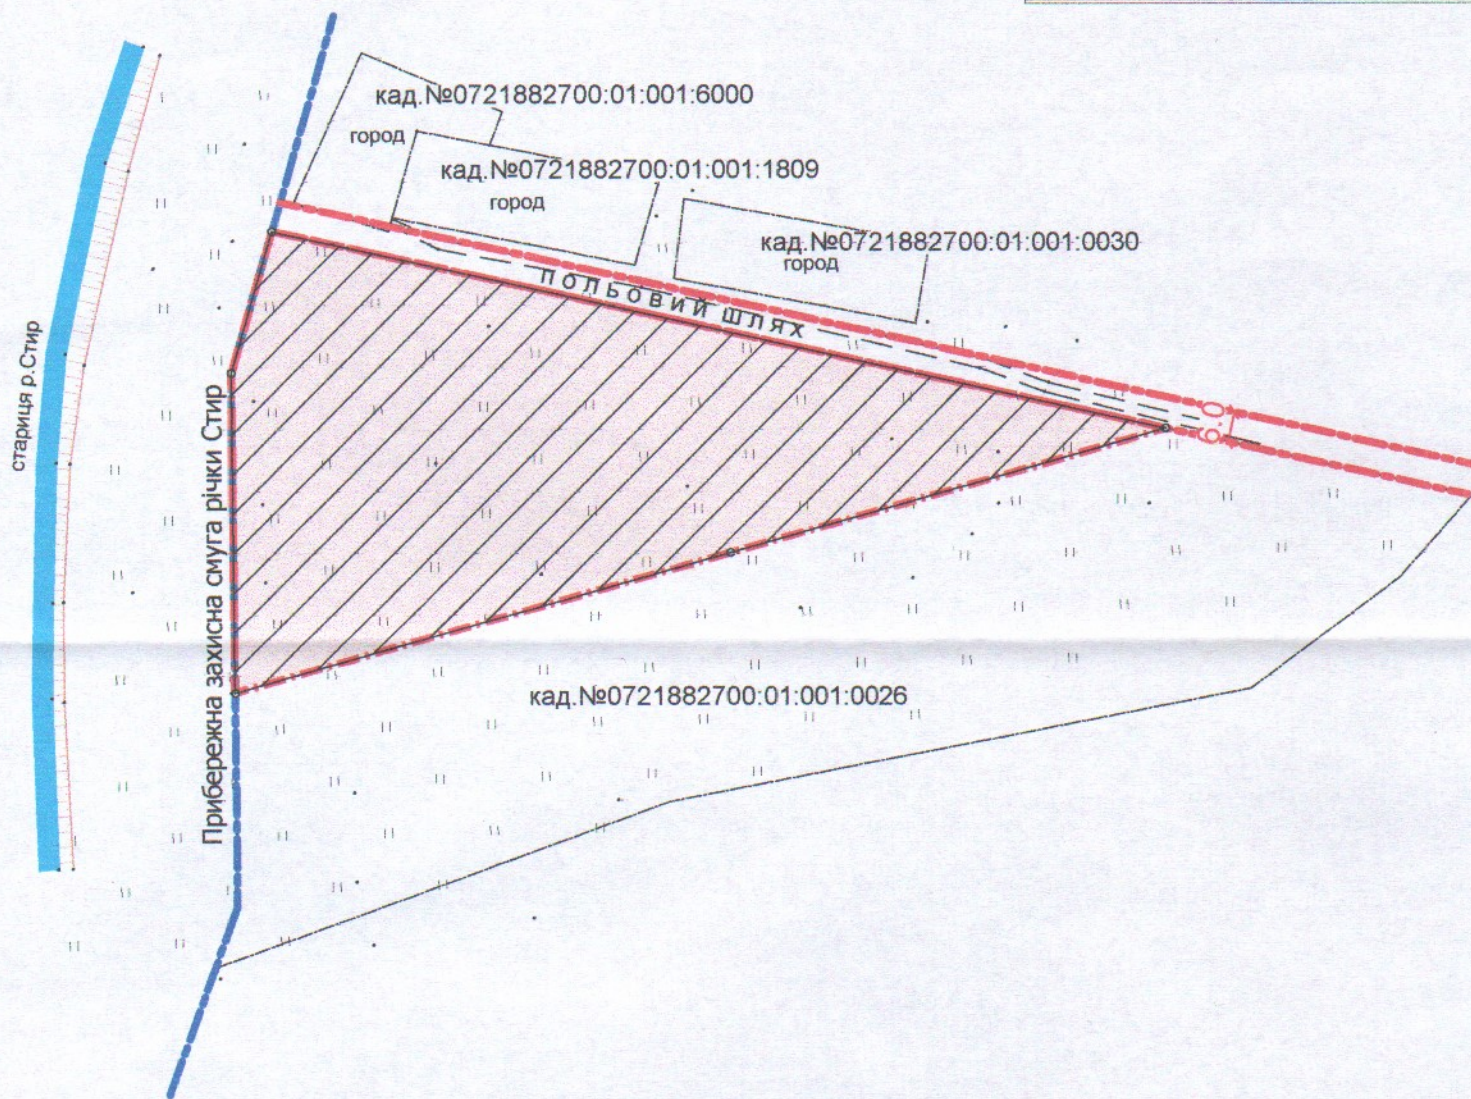

ПЛАН
земельної ділянки

Місце розташування: Волинська область, Луцький район

с. Жидичин

Землекористувач: громадянин Силук Юрій Валерійович

Додаток до рішення міської ради
№ _____ від "___" _____ 20__ р.

Ситуаційна схема

УМОВНІ ПОЗНАЧЕННЯ:

- земельна ділянка, що планується до відведення для ведення особистого селянського господарства (01.03)

- санітарно-захисна зона навколо об'єкта (санітарно-захисна зона від кладовища) (03.01)

СЕКРЕТАР МІСЬКОЇ РАДИ

Юрій БЕЗПЯТКО

Ойцось О.О.	Масштаб 1:2000	
Ойцось О.О.	Орієнтовна площа ділянки (га)	
Бондарчук Н.В.	3 них	
Фізична особа-підприємець Ойцось Олександр Олександрович	у власність	в оренду
	1.52	-