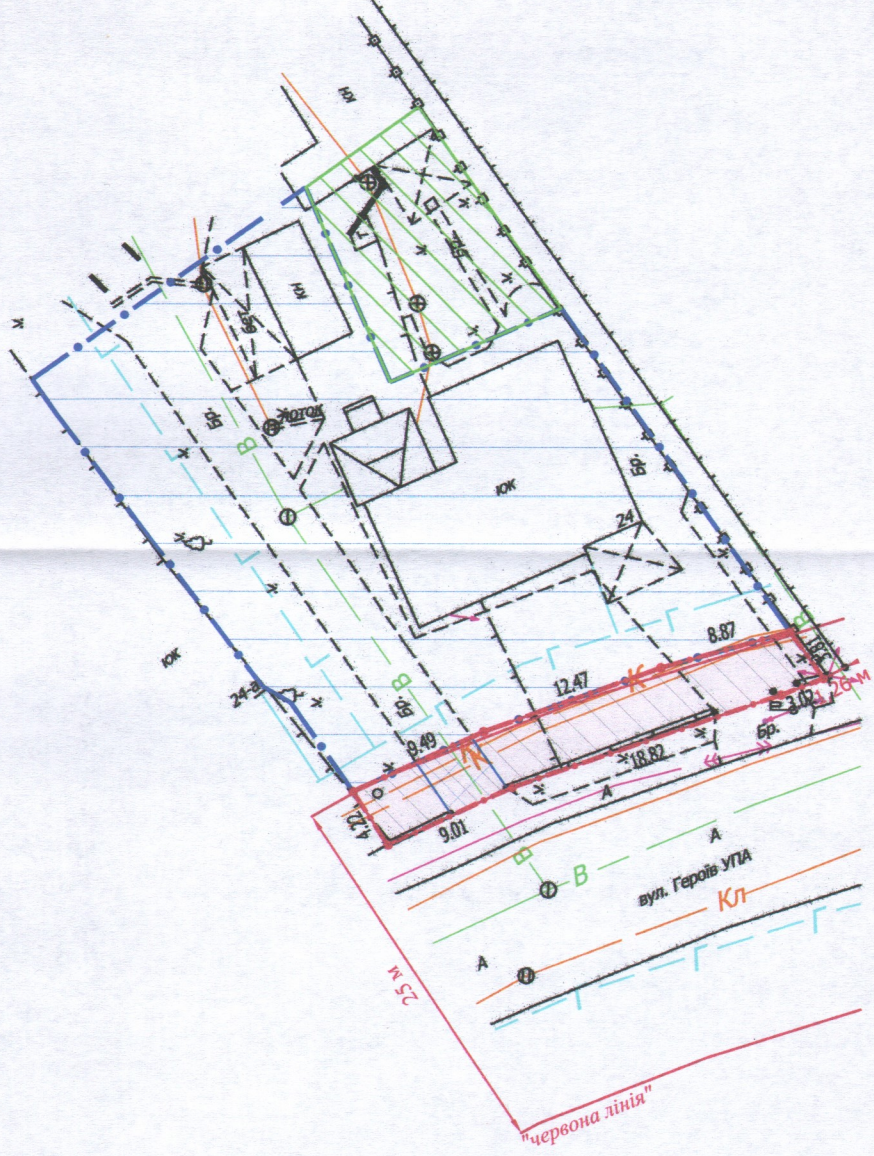

ПЛАН
земельної ділянки

Кадастровий №: 0710100000:22:026:0075

Місце розташування: м. Луцьк, вул. Героїв УПА, 24

Землекористувачі:
громадянин Сметкін Михайло Геннадійович
громадянин Тригуб Дмитро Віталійович

Додаток до рішення міської ради
№ від " " 20 р.

Ситуаційна схема

УМОВНІ ПОЗНАЧЕННЯ

- 0,0127 га — земельна ділянка, що надається в оренду в межах "червоних ліній" для обслуговування жилого будинку, господарських будівель і споруд [02.01 - для будівництва і обслуговування житлового будинку, господарських будівель і споруд (присадибна ділянка)]
- 0,0127 га — земельна ділянка, що була надана в оренду гр. Тригуб З.О., гр. Ганжуку М.М. (право власності Луцької міської територіальної громади, в особі Луцької міської ради, зареєстровано в Державному реєстрі речових прав на нерухоме майно від 27.09.2021, номер запису про право власності: 44223600), згідно з договором оренди землі від 22.08.2012 за № 0710100040000663
- 0,1000 га — земельна ділянка Сметкіна М.Г., гр. Тригуба Д.В., право власності на яку зареєстровано в Державному реєстрі речових прав на нерухоме майно від 04.06.2014, номер запису про право власності: 5899310, та від 30.03.2016, номер запису про право власності: 13938747, для будівництва і обслуговування житлового будинку, господарських будівель і споруд (присадибна ділянка)
- 0,0127 га — обмеження, встановлені щодо використання земельної ділянки (охоронні зони навколо інженерних комунікацій (01.08) - повітряна лінія електропередачі, повітряна лінія електрозв'язку, каналізація, водопровід, газопровід)
- 0,0127 га — обмеження, встановлені щодо використання земельної ділянки [територія в межах червоних ліній (06.01.1)]
- 0,0161 га — землекористування гр. Сметкіна М.Г., гр. Тригуба Д.В.
- 0,0016 га — обмеження, що планується до встановлення щодо використання земельної ділянки (земельний сервітут (07.02) - право проїзду на транспортному засобі по наявному шляху)

СЕКРЕТАР МІСЬКОЇ РАДИ

Юрій БЕЗПЯТКО

Масштаб 1: 500

Площа ділянки (га) 3 нх в оренду

0,0127 0,0127