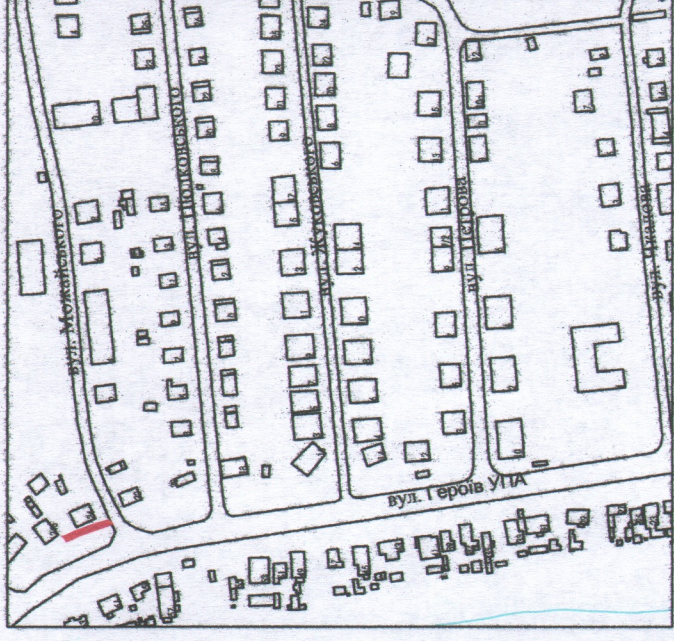

ПЛАН
земельної ділянки

Кадастровий №: 0710100000:22:026:0075

Місце розташування: м. Луцьк, вул. Героїв УПА, 24

Землекористувачі:
громадянин Сметкін Михайло Геннадійович
громадянин Тригуб Дмитро Віталійович

Додаток до рішення міської ради
№ від " " 20 р.

Ситуаційна схема

УМОВНІ ПОЗНАЧЕННЯ

- 0,0127 га — земельна ділянка, що надається в оренду в межах "червоних ліній" для обслуговування жилого будинку, господарських будівель і споруд [02.01 - для будівництва і обслуговування житлового будинку, господарських будівель і споруд (присадибна ділянка)]
- 0,0127 га — земельна ділянка, що була надана в оренду гр. Тригуб З.О., гр. Ганжуку М.М. (право власності Луцької міської територіальної громади, в особі Луцької міської ради, зареєстровано в Державному реєстрі речових прав на нерухоме майно від 27.09.2021, номер запису про право власності: 44223600), згідно з договором оренди землі від 22.08.2012 за № 0710100040000663
- 0,1000 га — земельна ділянка Сметкіна М.Г., гр. Тригуба Д.В., право власності на яку зареєстровано в Державному реєстрі речових прав на нерухоме майно від 04.06.2014, номер запису про право власності: 5899310, та від 30.03.2016, номер запису про право власності: 13938747, для будівництва і обслуговування житлового будинку, господарських будівель і споруд (присадибна ділянка)
- 0,0127 га — обмеження, встановлені щодо використання земельної ділянки (охоронні зони навколо інженерних комунікацій (01.08) - повітряна лінія електропередачі, повітряна лінія електрозв'язку, каналізація, водопровід, газопровід)
- 0,0127 га — обмеження, встановлені щодо використання земельної ділянки [територія в межах червоних ліній (06.01.1)]
- 0,0161 га — землекористування гр. Сметкіна М.Г., гр. Тригуба Д.В.
- 0,0016 га — обмеження, що планується до встановлення щодо використання земельної ділянки (земельний сервітут (07.02) - право проїзду на транспортному засобі по наявному шляху)