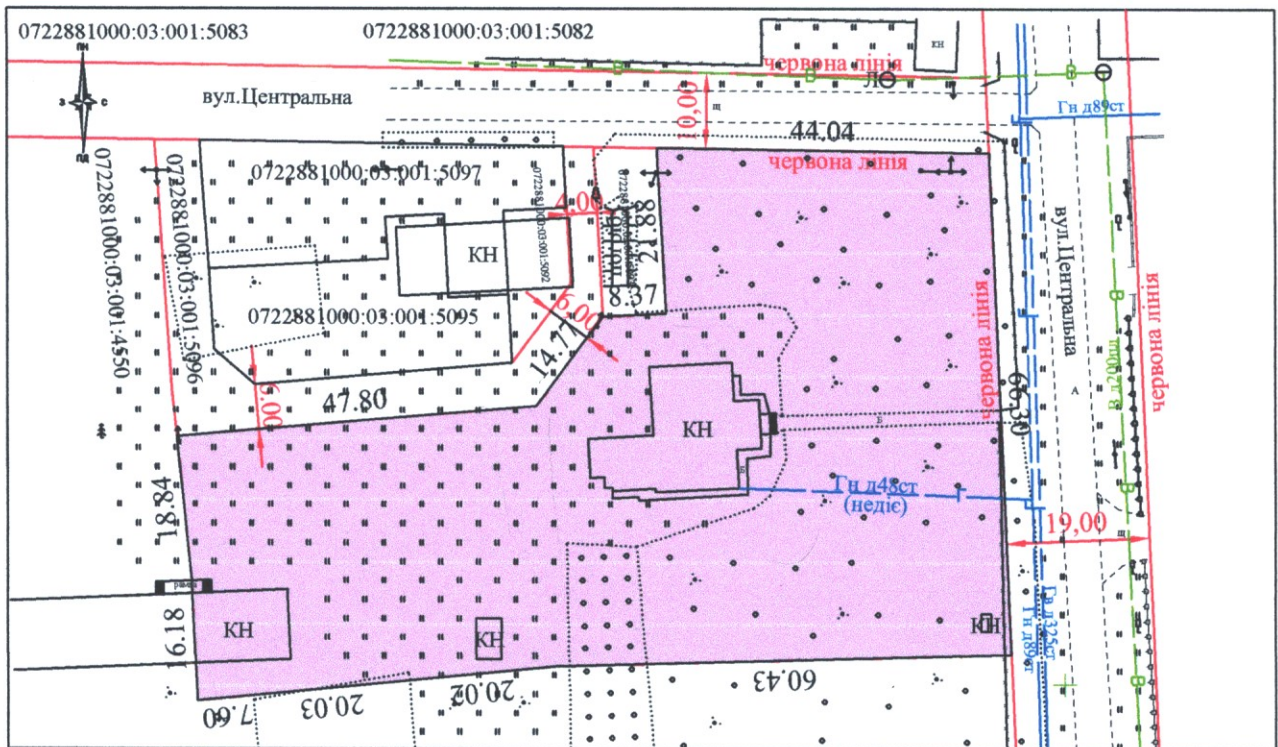

ПЛАН  
земельної ділянки

Кадастровий номер: 0722881000:03:001:5106  
місце розташування: Волинська область, Луцький район  
с.Тарасове, вул.Центральна

Землекористувач:  
громадянин Ішук Роман Олександрович

Додаток до рішення міської ради  
№ \_\_\_\_\_ від "\_\_\_" \_\_\_\_\_ 2022р.

Ситуаційна схема

УМОВНІ ПОЗНАЧЕННЯ

- 0.5339га земельна ділянка, договір оренди якої поновлюється на новий строк для обслуговування господарських будівель (01.13)
- 0.5339га земельна ділянка, що надана в оренду згідно з договором оренди землі від 10.01.2018 (право оренди земельної ділянки зареєстроване в Державному реєстрі речових прав на нерухоме майно від 15.01.2018, номер запису про інше речове право: 24433998)