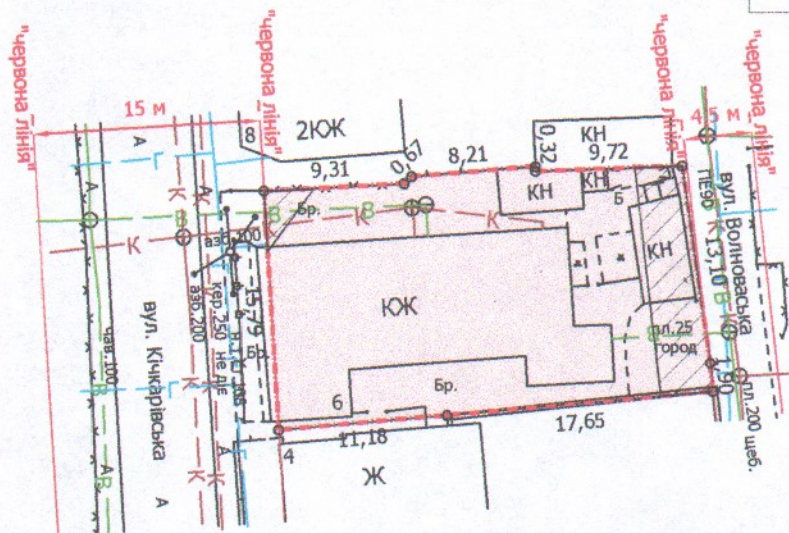

Ситуаційна схема

Кадастровий номер: 0710100000:21:017:0124
 Місце розташквання: м. Луцьк, вул. Кічкарівська, 6
 Землекористувачі:
громадянка Ярмольська Людмила Вікторівна (1/4)
громадянка Марчук Марія Яківна (1/4)
громадянин Бондя Едуард Якович (1/4)
громадянка Бондя Лідія Аркадіївна (1/4)

УМОВНІ ПОЗНАЧЕННЯ

- 0,0440 га — земельна ділянка, що передається у спільну часткову власність для будівництва і обслуговування житлового будинку, господарських будівель і споруд (присадибна ділянка) 02.01
- 0,0440 га — обмеження, встановлені щодо використання земельної ділянки (зона охорони археологічного культурного шару (01.02.4)
- 0,0057 га — обмеження, встановлені щодо використання земельної ділянки (охоронні зони навколо інженерних комунікацій (01.08) - водопровід, каналізація, газопровід, повітряна лінія електрозв'язку)

СЕКРЕТАР МІСЬКОЇ РАДИ

Юрій БЕЗПЯТКО

Директор	Завадський В.М.	Масштаб 1: 500
Перевірив	Завадський В.М.	
Виконав	Сілюк О.П.	Площа ділянки (га)
ПП "Луцькземресурс" ЗАВАДСЬКИЙ ВАСИЛЬ № 002216		3 них
		у власність
		0,0440
		0,0440