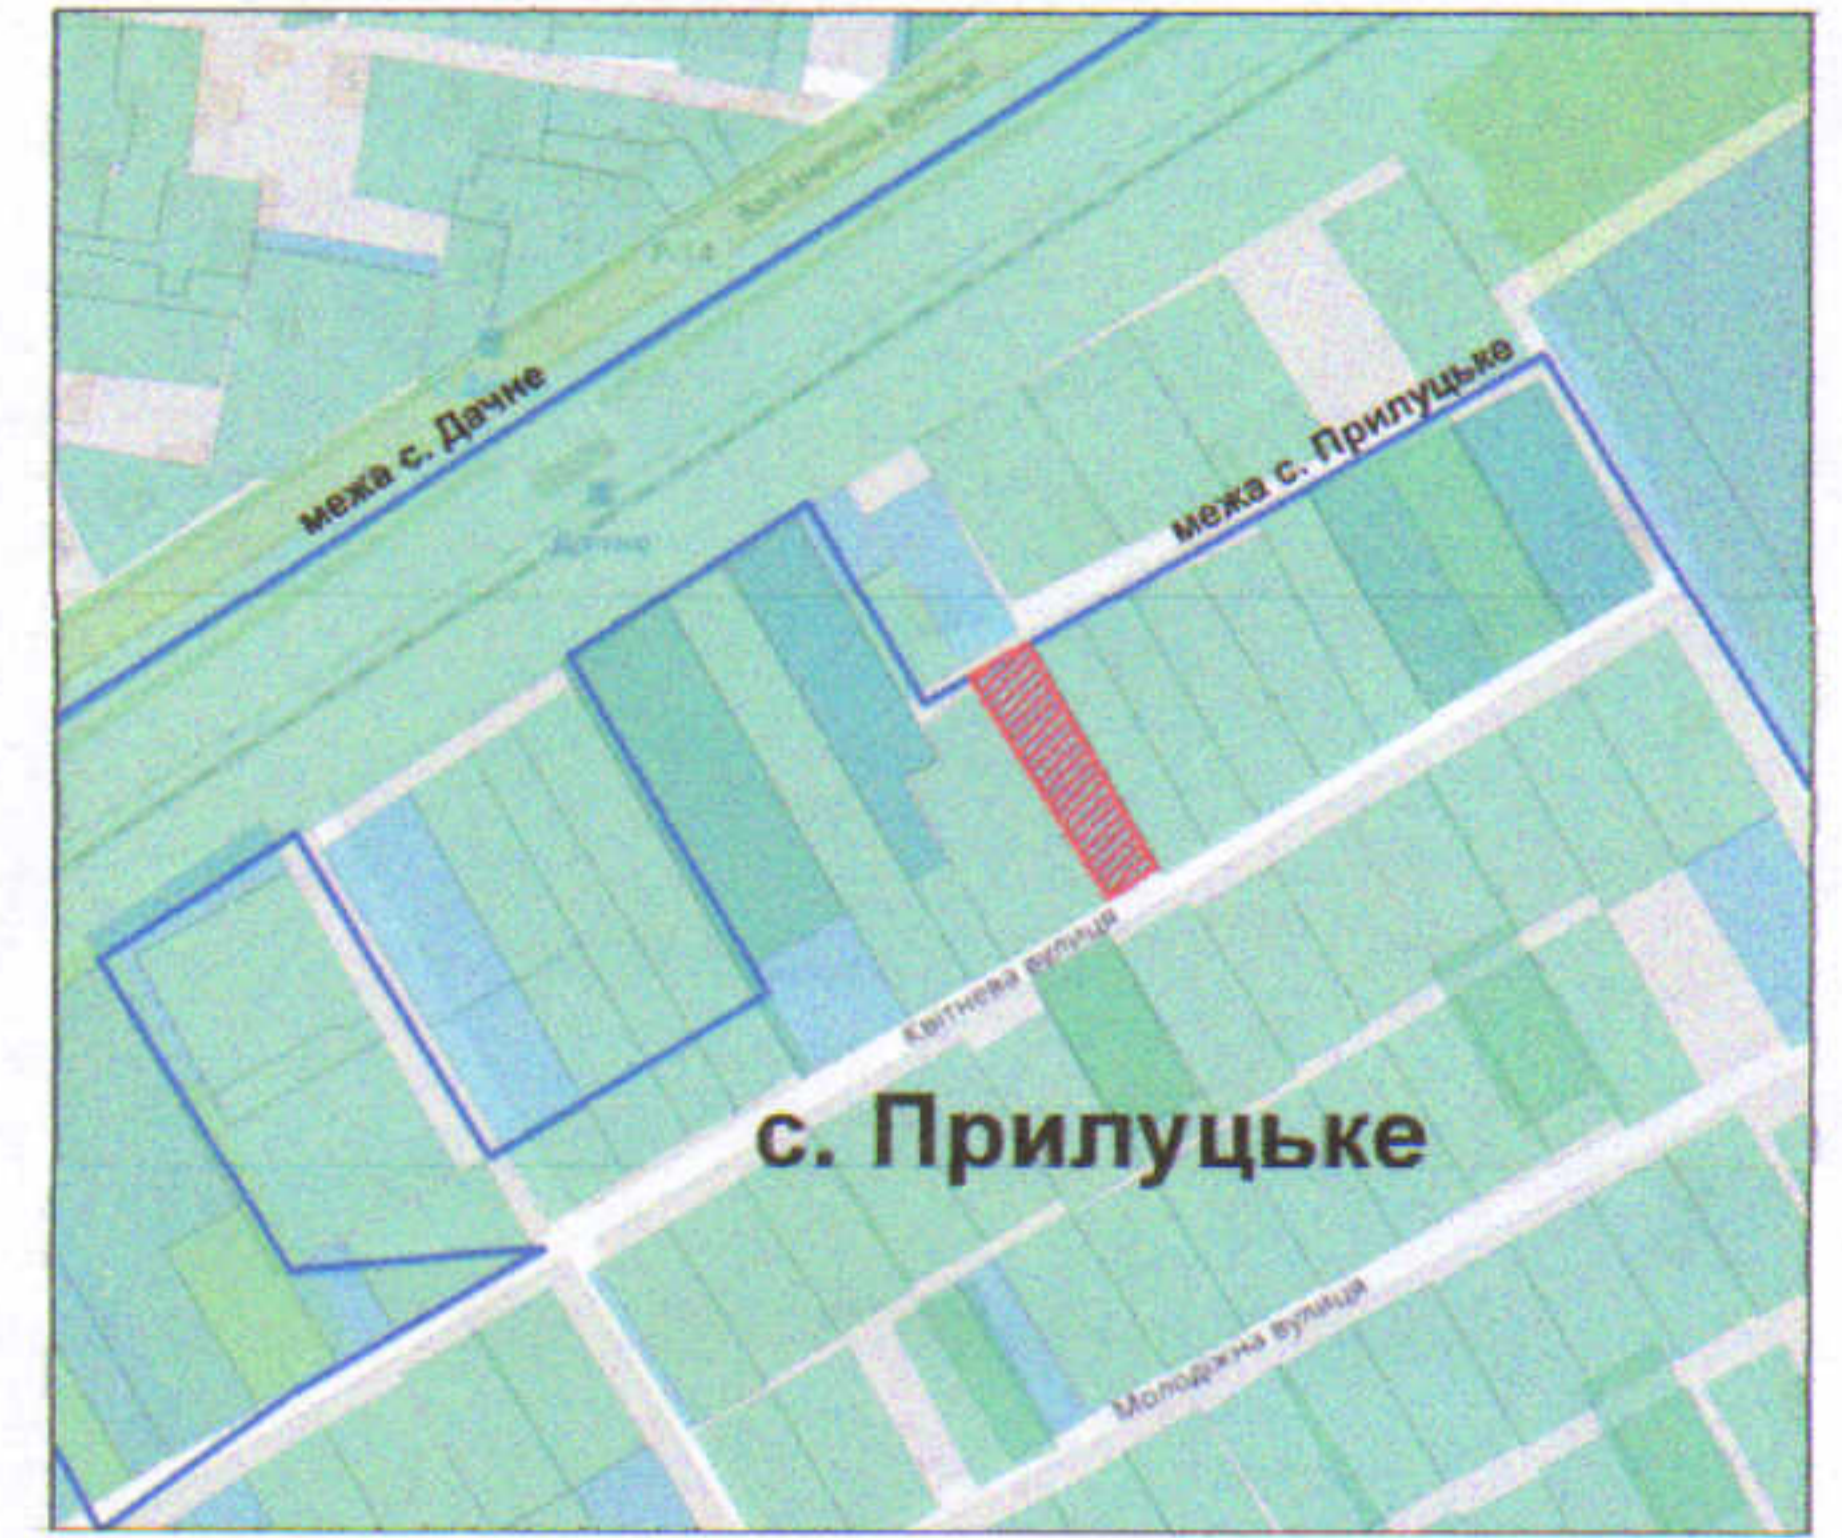

ПЛАН
земельної ділянки

Кадастровий номер: 0721885800:01:001:2029
Місце розташування: Волинська область,
Луцький район, с. Прилуцьке
Власник:
громадянин Щербаков Ігор Володимирович

Ситуаційна схема

УМОВНІ ПОЗНАЧЕННЯ

0,1169 га — земельна ділянка, цільове призначення якої змінюється з «для ведення особистого селянського господарства 01.03» на «для будівництва і обслуговування житлового будинку, господарських будівель і споруд (присадибна ділянка) 02.01»