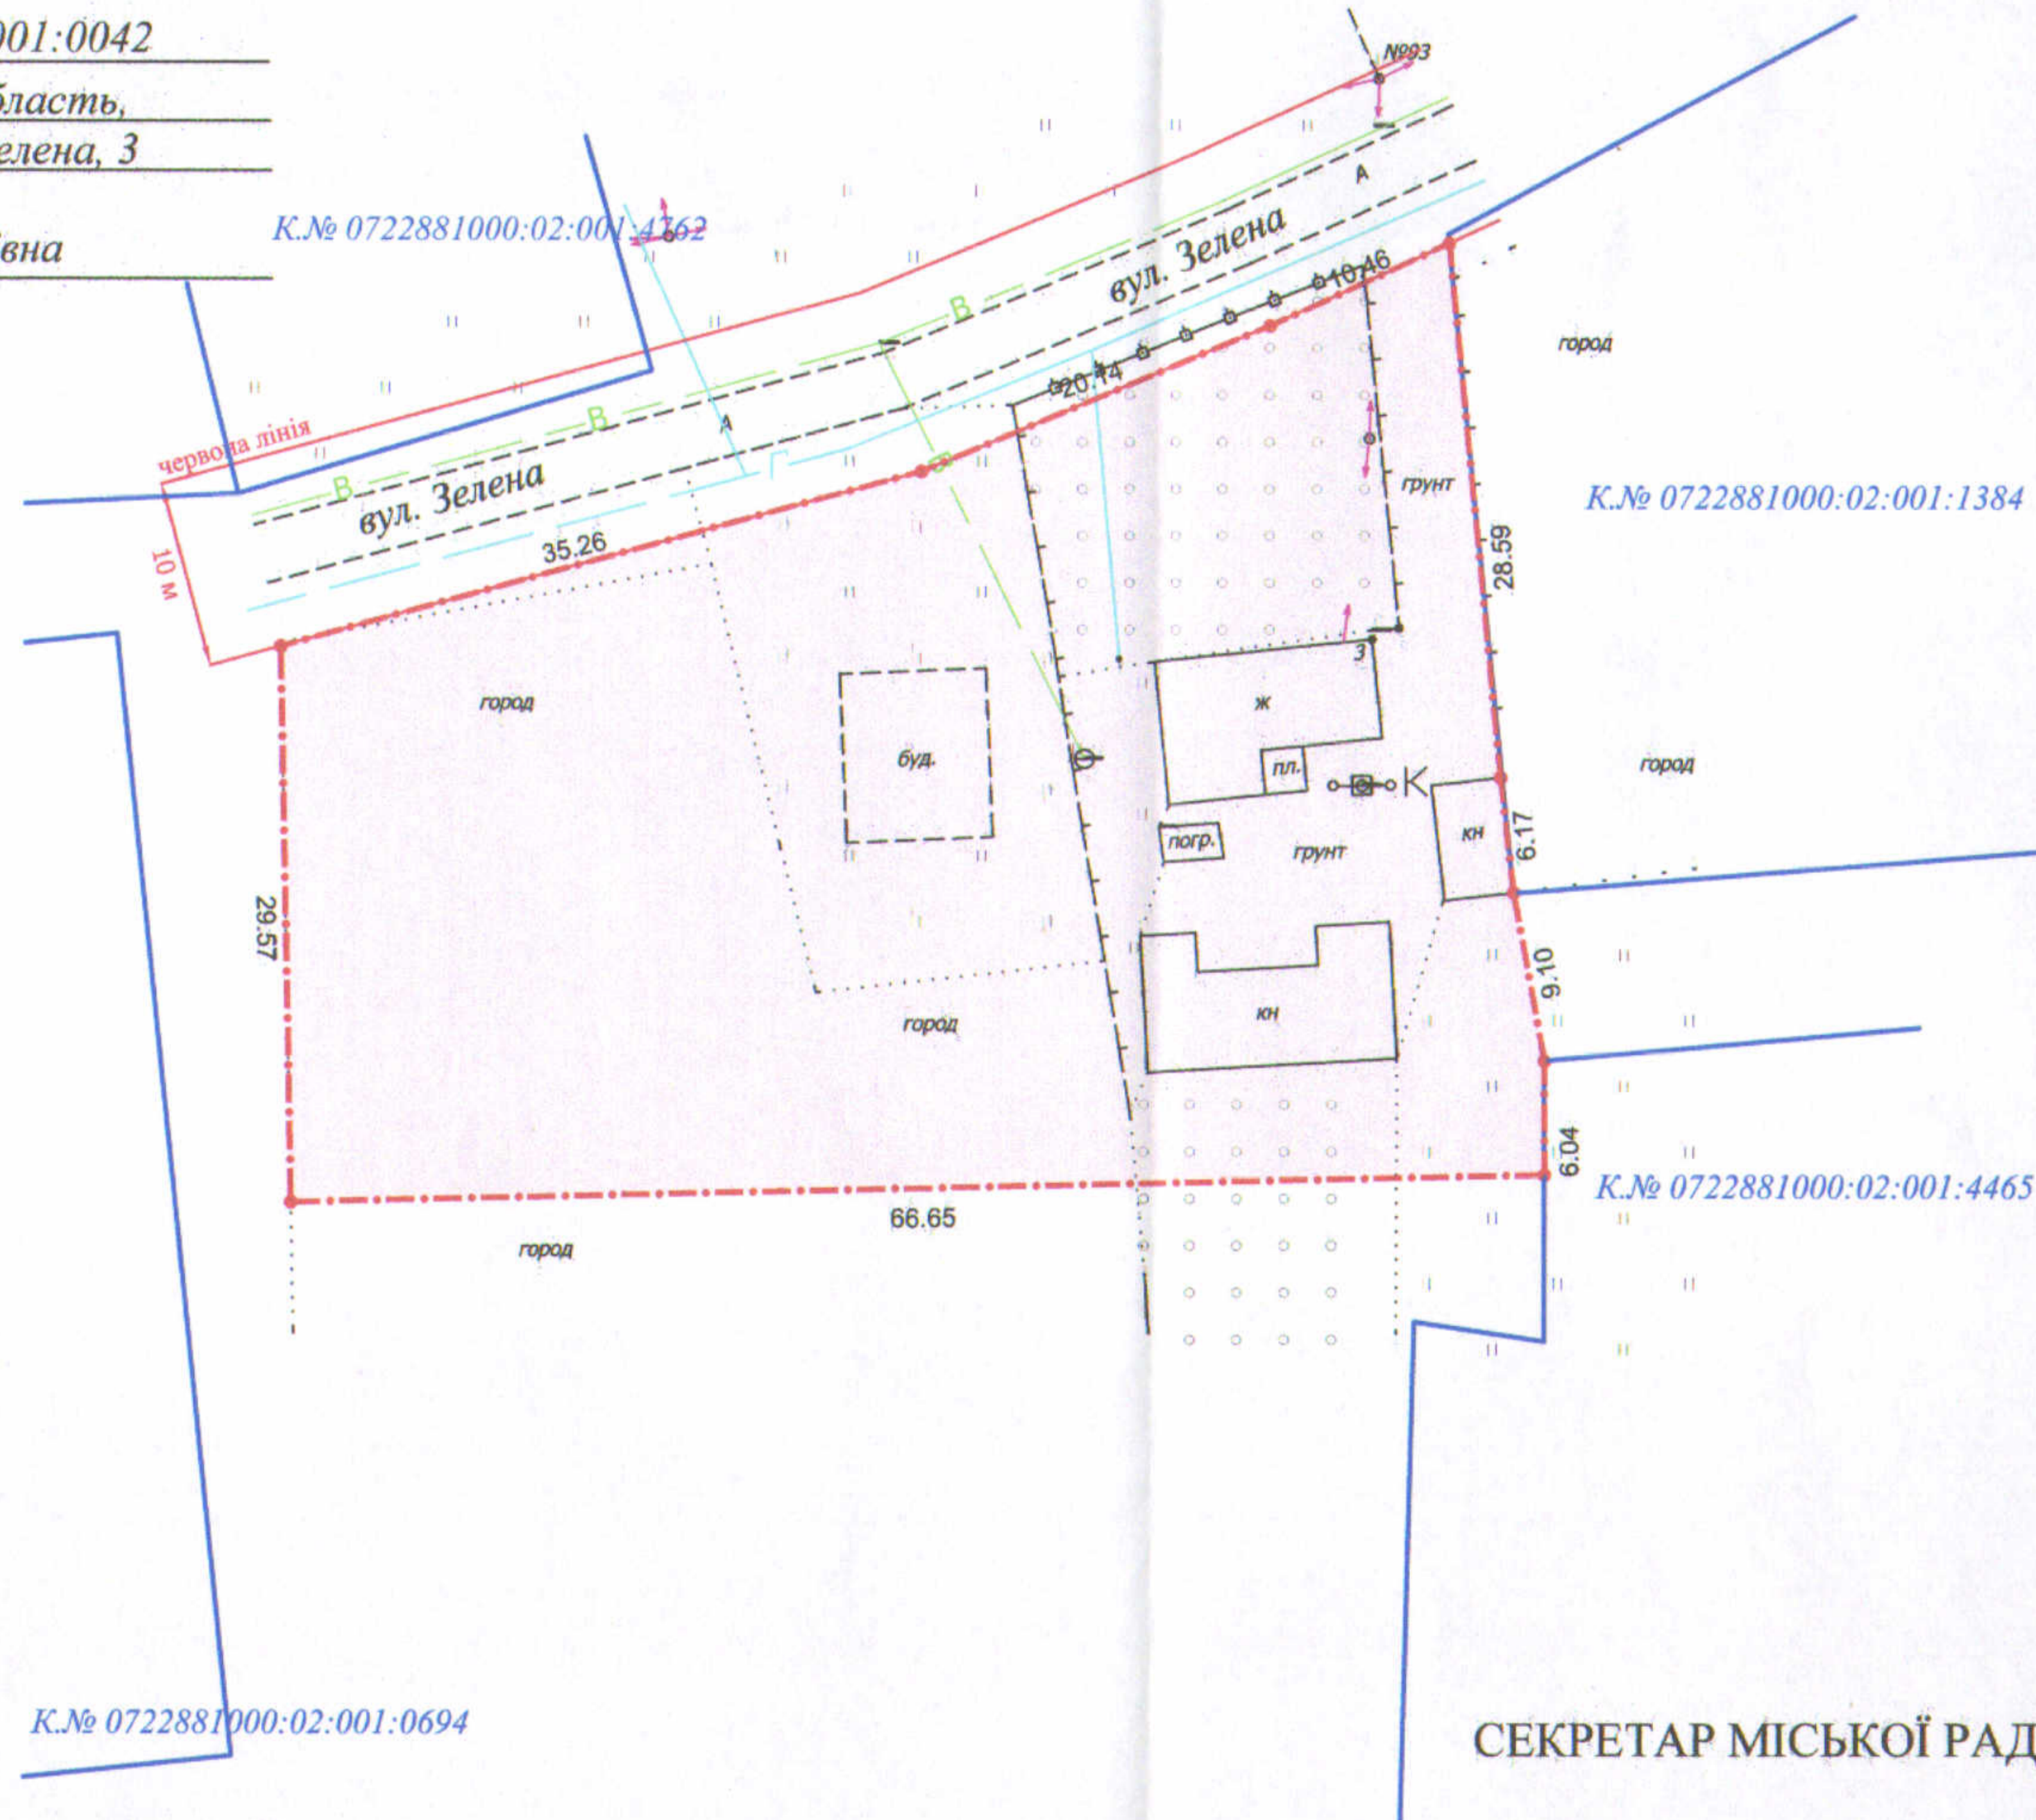

ПЛАН
земельної ділянки

Кадастровий №: 0722881000:02:001:0042
 Місце розташування: Волинська область,
Луцький район, с. Богушівка, вул. Зелена, 3
 Власник:
громадянка Сахнюк Раїса Калениківна

Додаток до рішення міської ради
 № _____ від "___" _____ 20__ р.

Ситуаційна схема

— межа с. Богушівка

СЕКРЕТАР МІСЬКОЇ РАДИ

Юрій БЕЗПЯТКО

УМОВНІ ПОЗНАЧЕННЯ

0,2500 га — земельна ділянка, що передається безоплатно у власність для будівництва і обслуговування житлового будинку, господарських будівель і споруд (присадибна ділянка) (02.01)

Директор Відповідальний за якість робіт	Крисак А.І. Сертифікований Галецький Д.В.	Масштаб 1: 500	Площа ділянки (га)	3 них
ТзОВ "ГЦНТІ"	ГАЛЕЦЬКИЙ ДМИТРО ВАДИМОВИЧ			у власність
			0,2500	0,2500