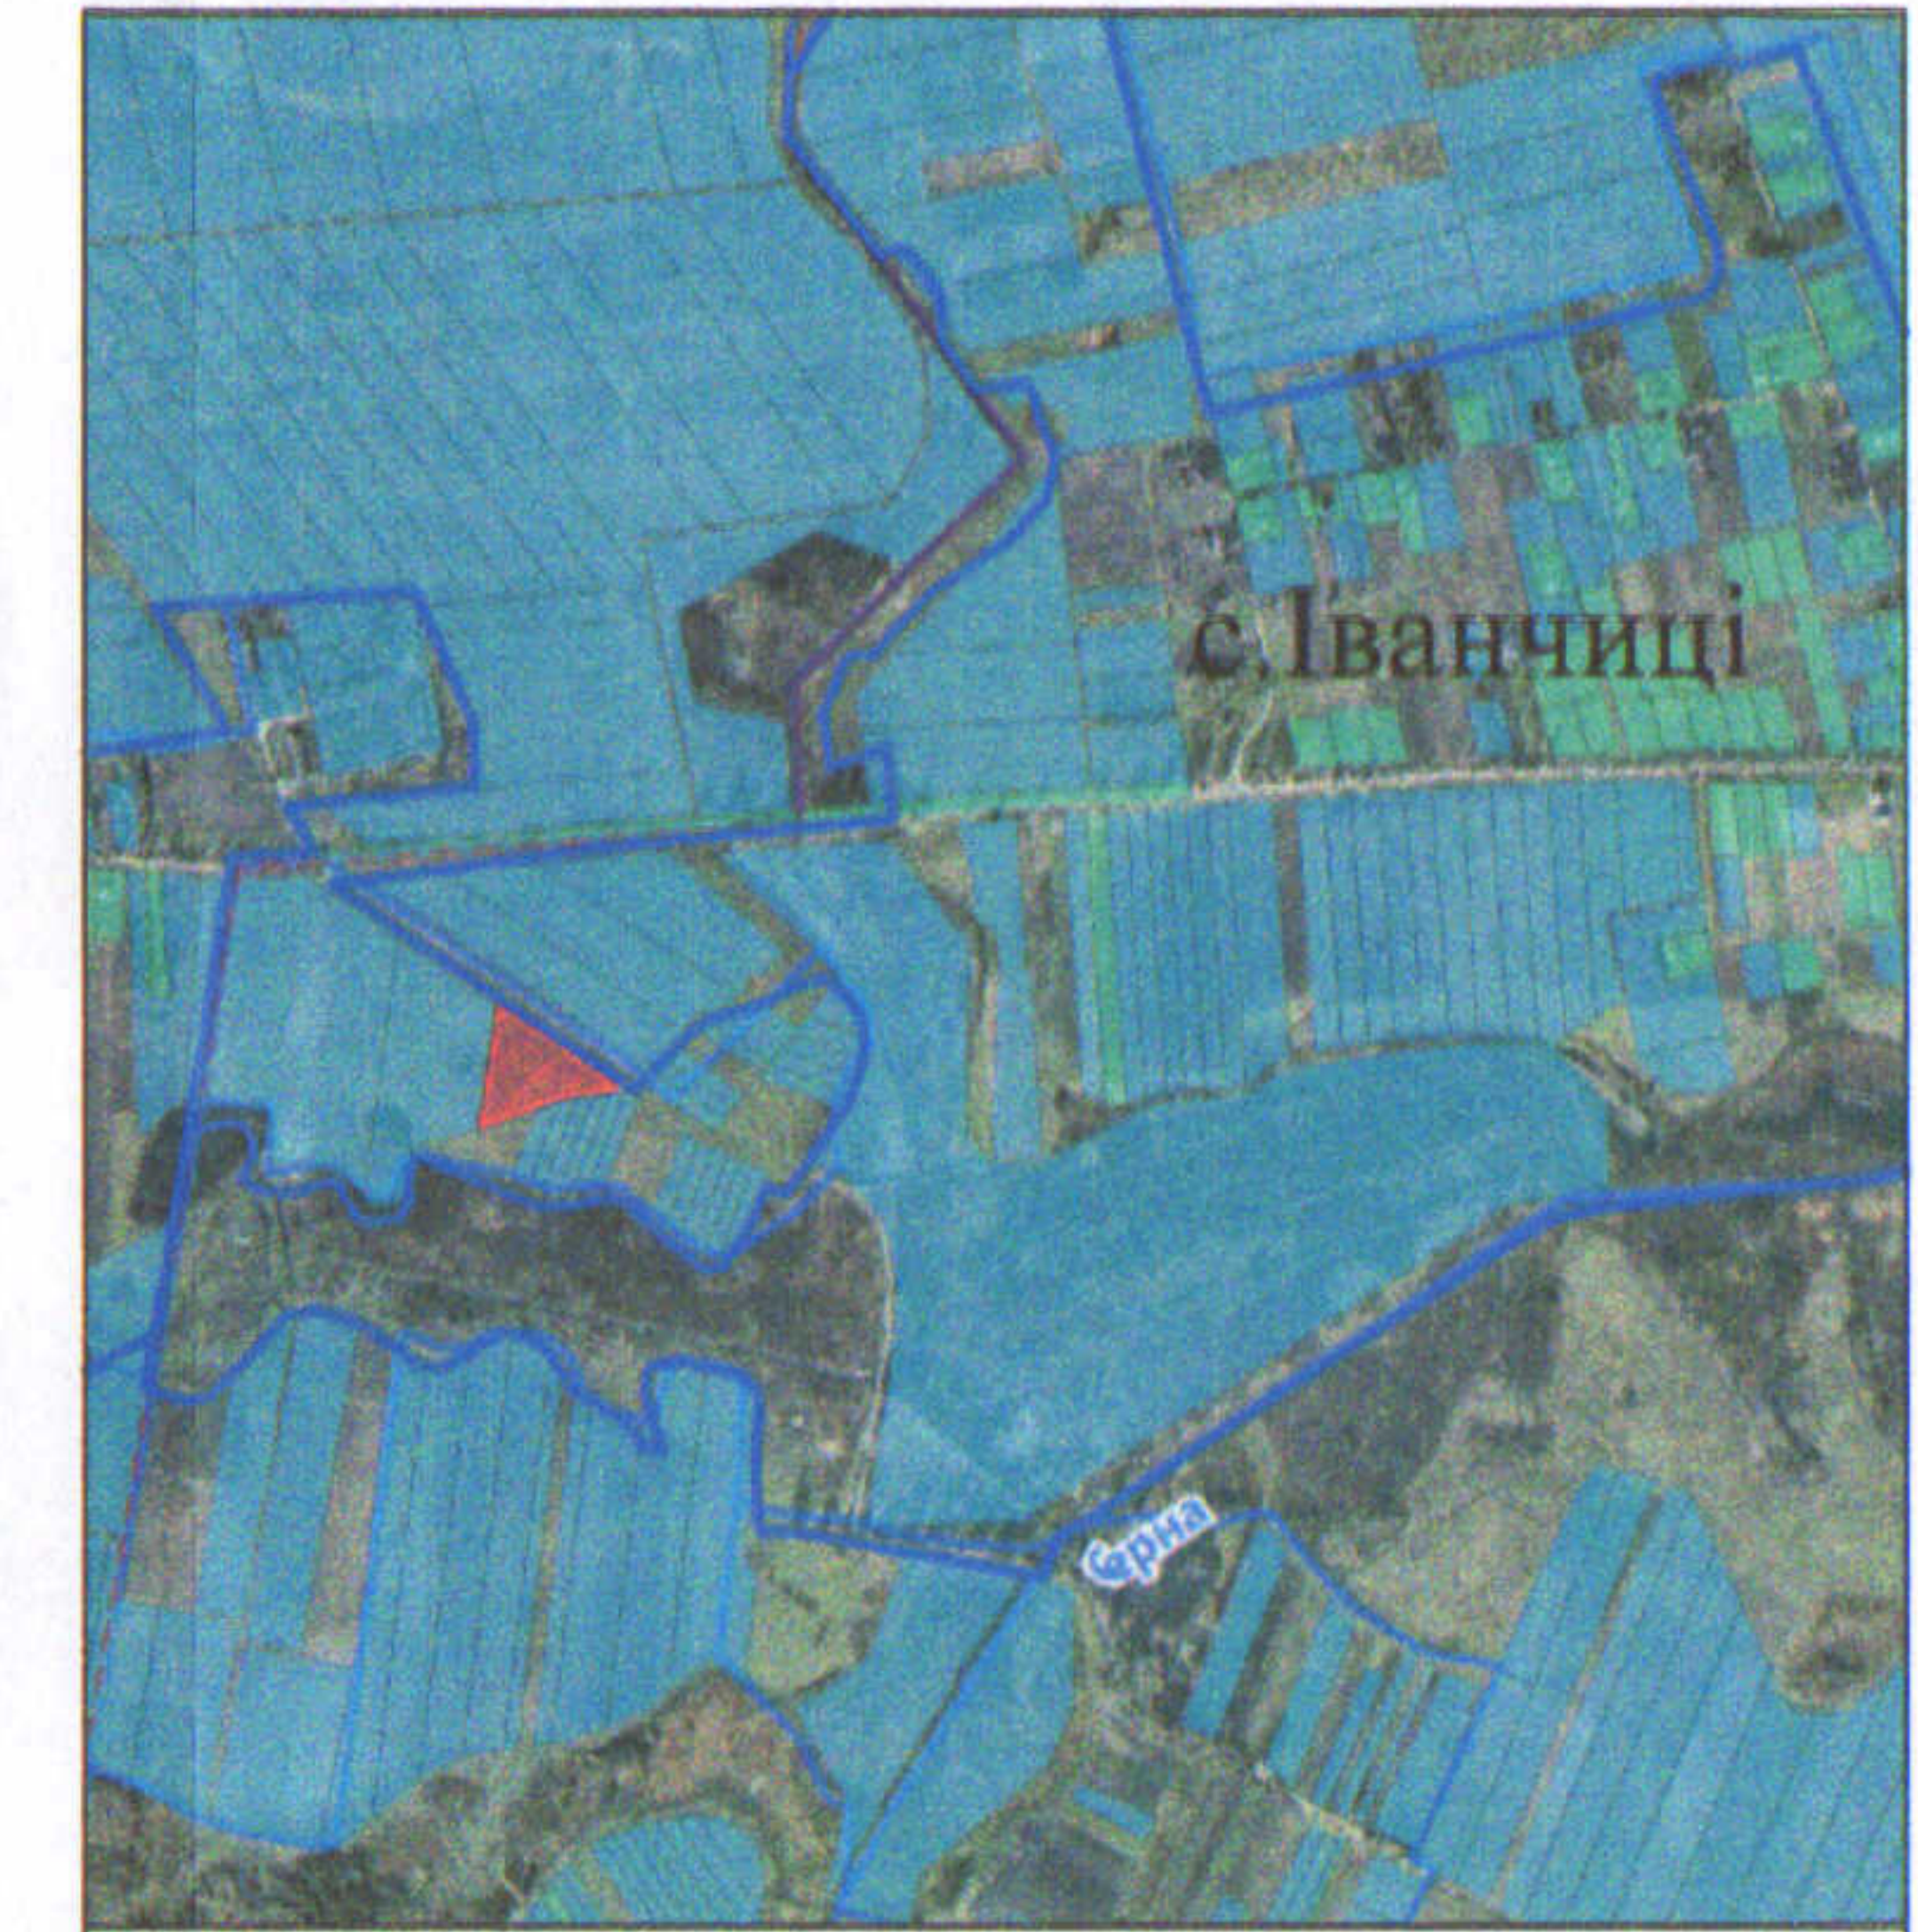

ПЛАН
земельної ділянки
 Місце розташування:
Волинська область, Луцький район,
за межами населених пунктів Луцької міської
територіальної громади (с. Іванчиці)

Землекористувач:
громадянин Гаврилук Валерій Степанович

Додаток до рішення міської ради
 № _____ від "___" _____ 20__ р.

Ситуаційна схема

— межа населеного пункту

СЕКРЕТАР МІСЬКОЇ РАДИ _____ **Юрій БЕЗПЯТКО**

УМОВНІ ПОЗНАЧЕННЯ

1,0430 га — невитребувана земельна частка (пай) № 421 (рілля), що планується до передачі в оренду для ведення особистого селянського господарства (01.03)

Підприємець Фізична особа-підприємець Труш Анатолій Миколайович		Масштаб 1: 1000	
		Площа ділянки (га)	З них в оренду
		1,0430	1,0430