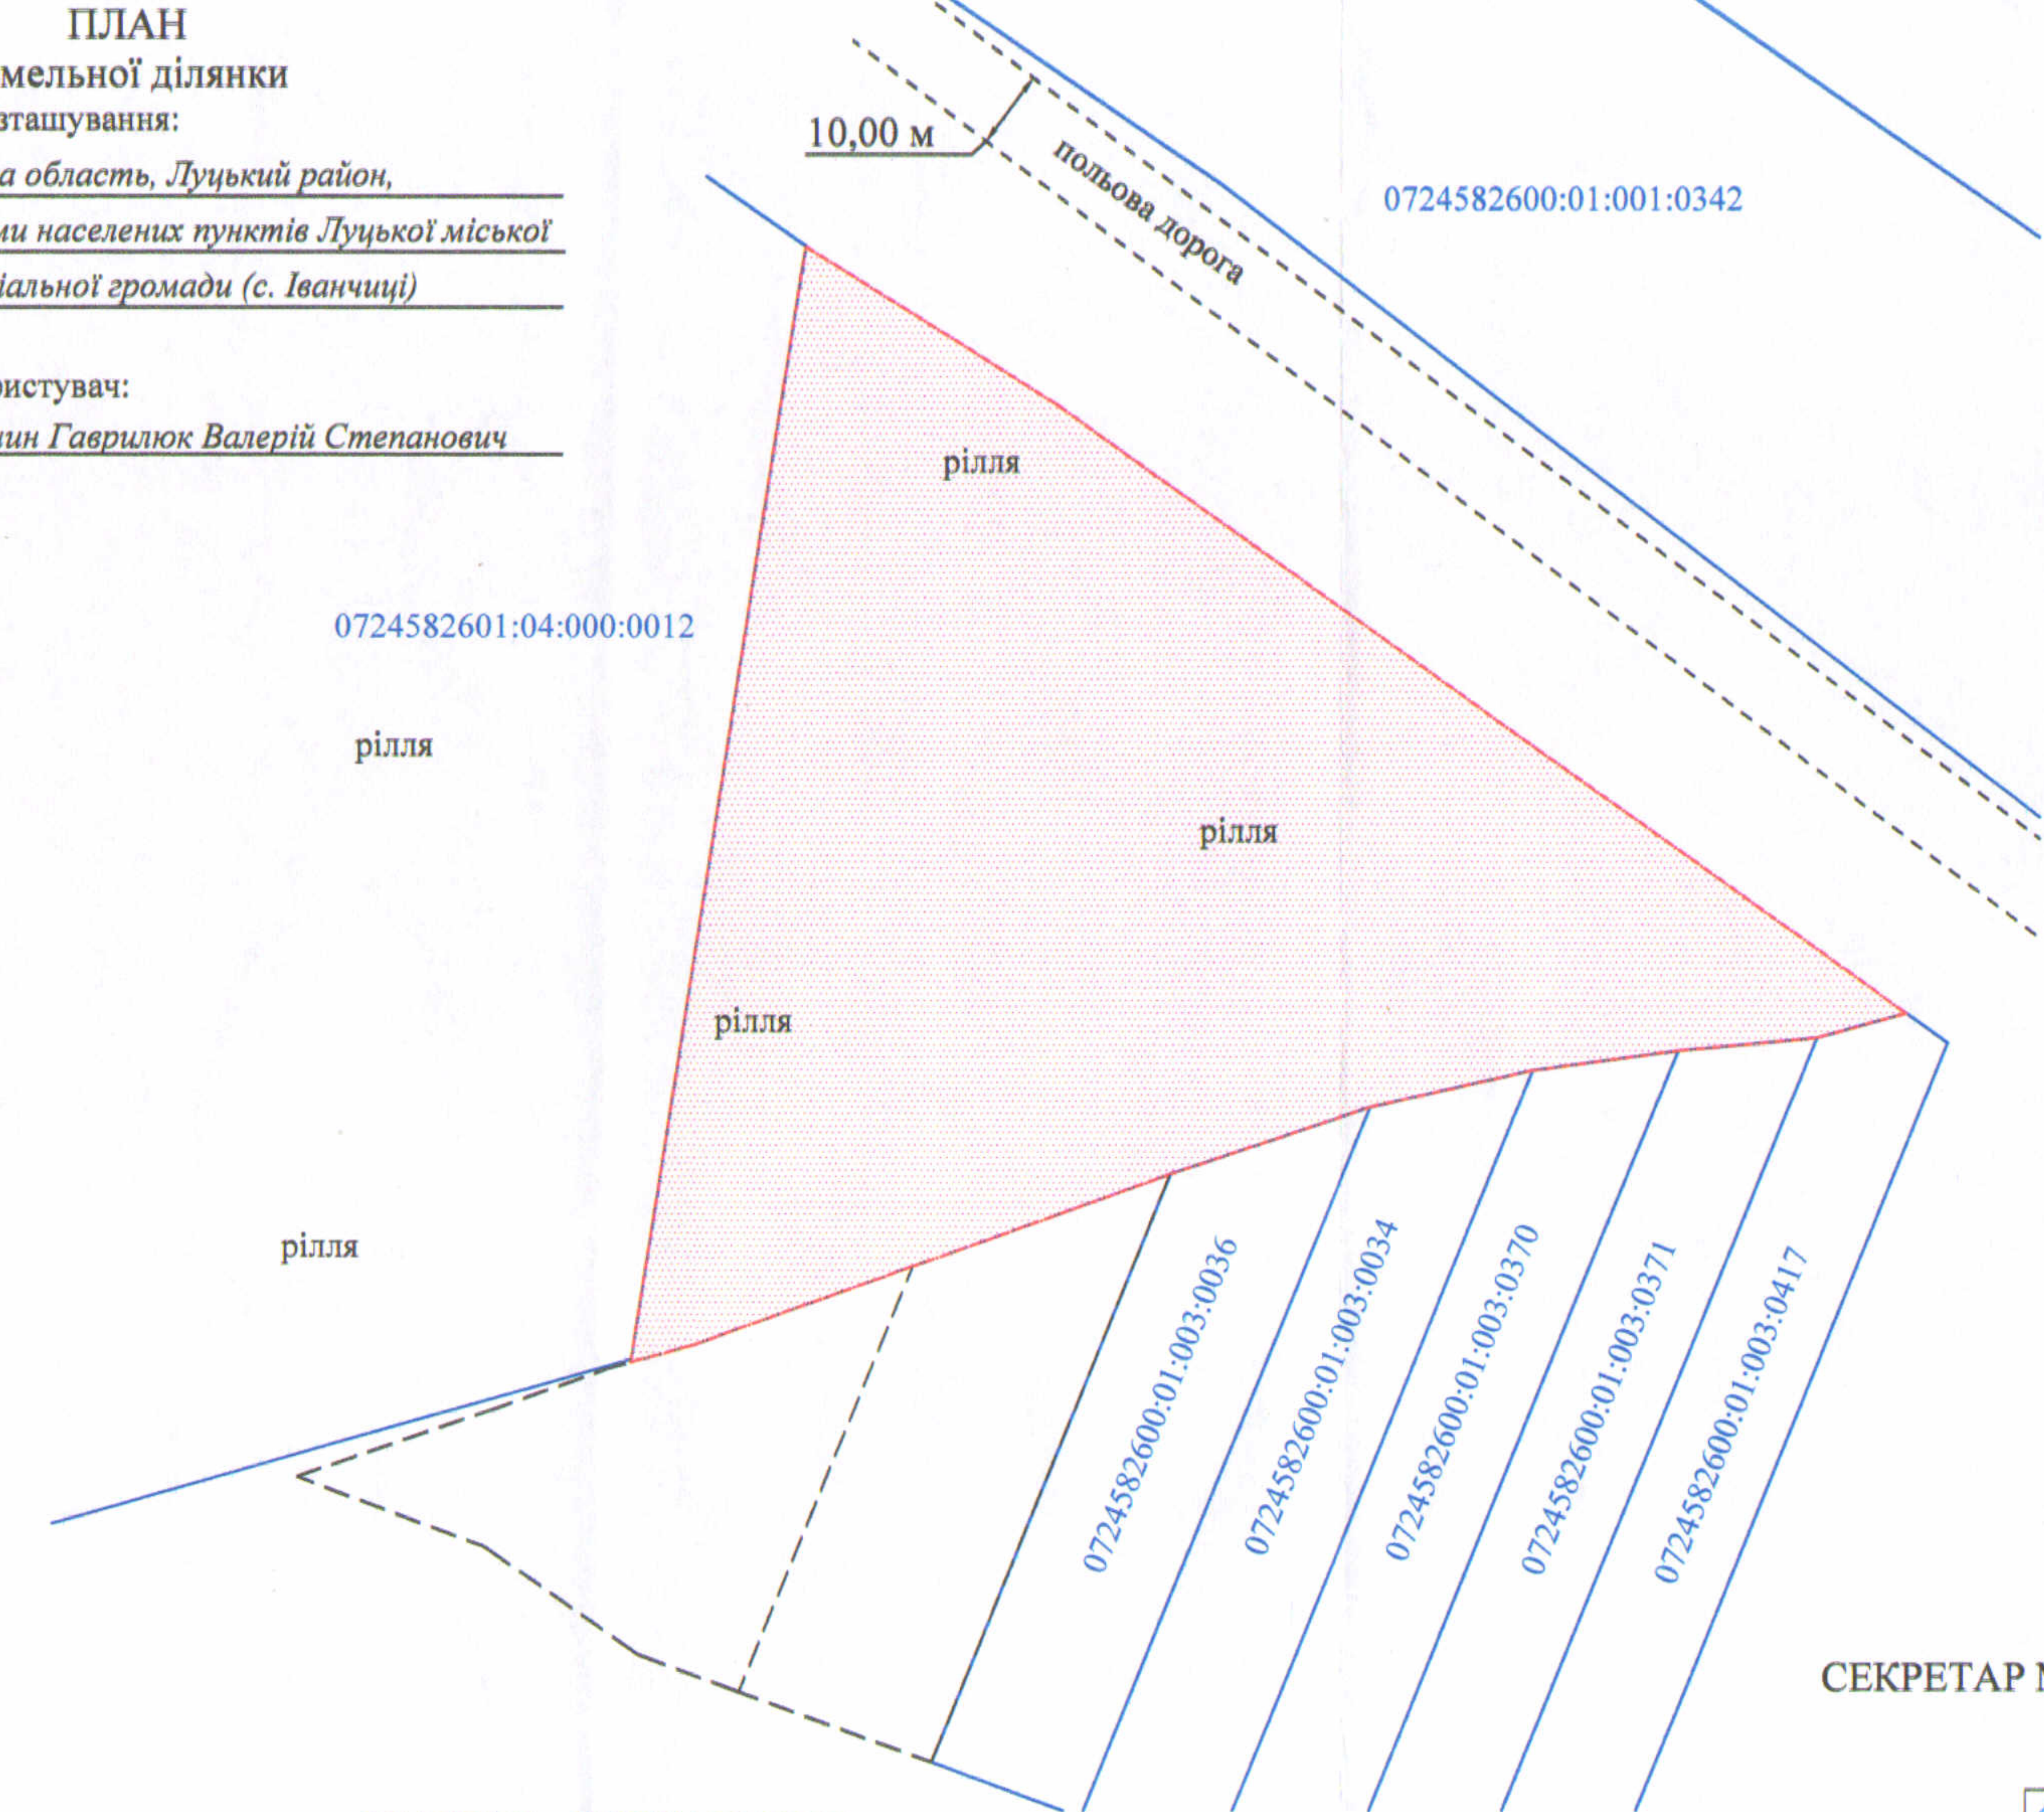

ПЛАН
земельної ділянки
 Місце розташування:
Волинська область, Луцький район,
за межами населених пунктів Луцької міської
територіальної громади (с. Іванчиці)

Землекористувач:
громадянин Гаврилук Валерій Степанович

Додаток до рішення міської ради
 № _____ від "___" _____ 20__ р.

Ситуаційна схема

— межа населеного пункту

СЕКРЕТАР МІСЬКОЇ РАДИ _____ **Юрій БЕЗПЯТКО**

УМОВНІ ПОЗНАЧЕННЯ

1,0430 га — невитребувана земельна частка (пай) № 421 (рілля), що планується до передачі в оренду для ведення особистого селянського господарства (01.03)

Підприємець Фізична особа-підприємець Труш Анатолій Миколайович		Масштаб 1: 1000	
		Площа ділянки (га)	З них в оренду
		1,0430	1,0430