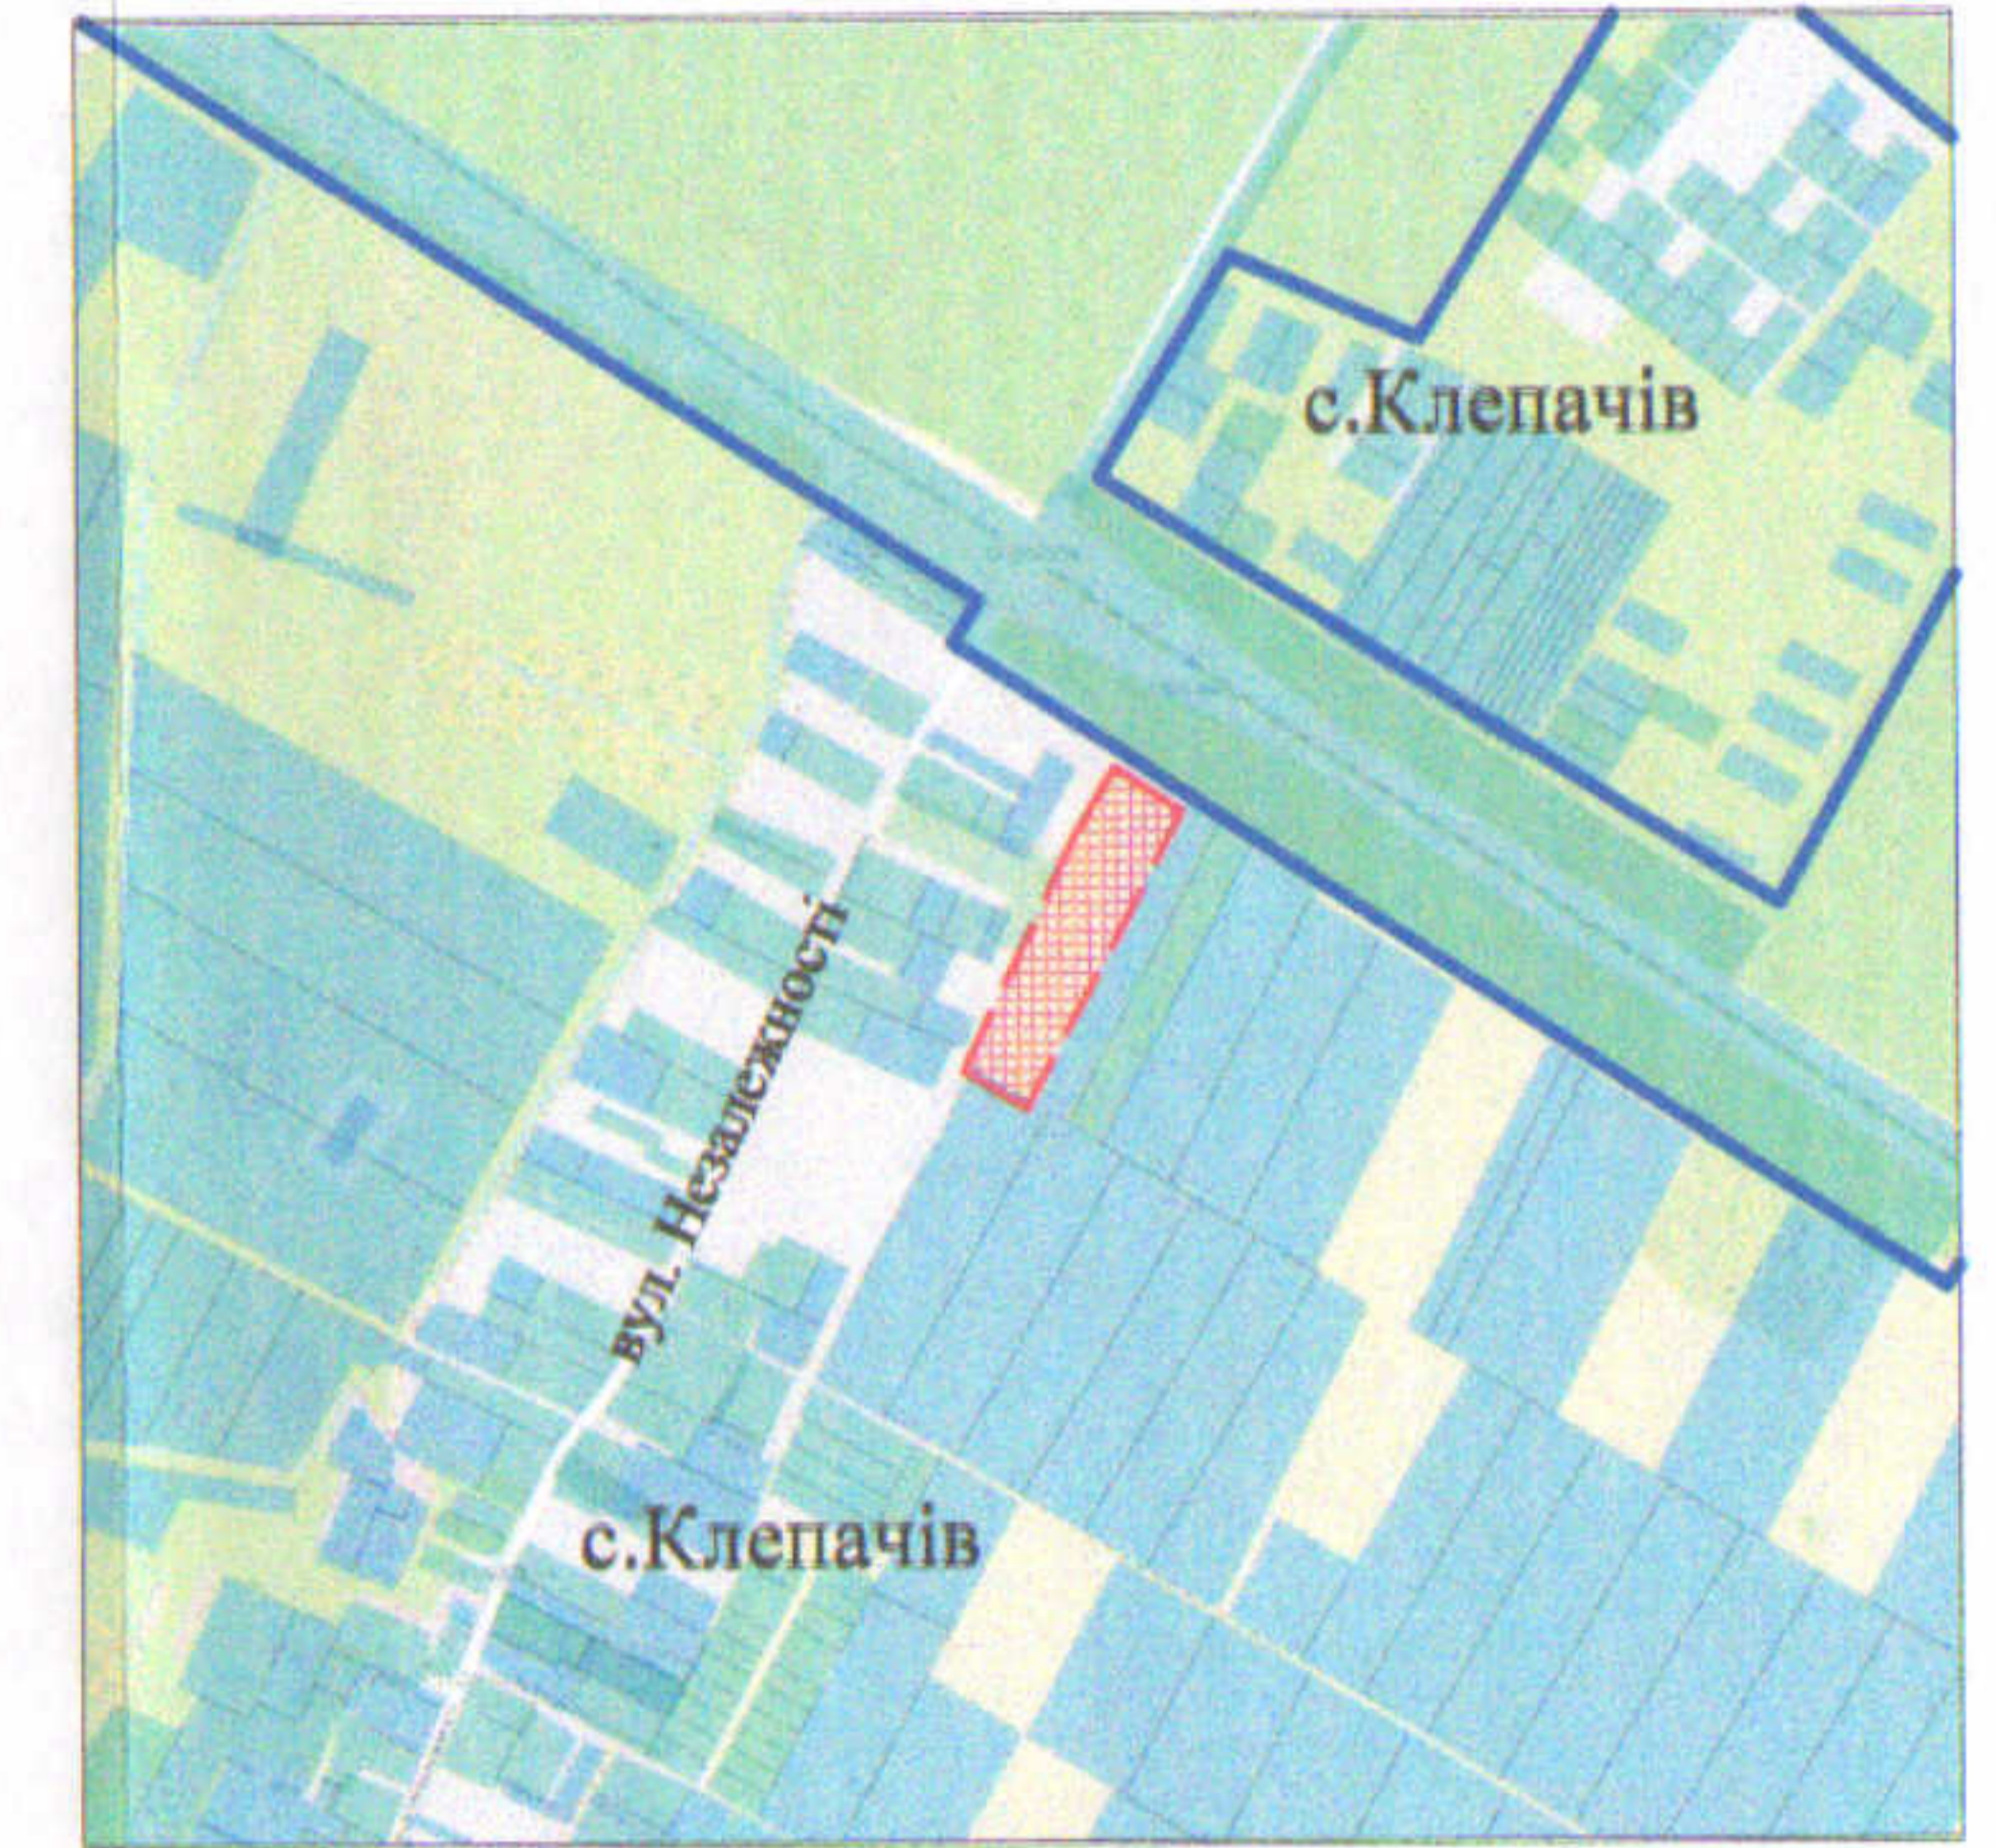

ПЛАН
земельної ділянки

Місце розташування: Волинська область Луцький район с.Клепачів

Власник:
громадянка Мартинюк Валентина Петрівна
(свідоцтво про право на спадщину за законом від 31.01.2023
№1-75, згідно з сертифікатом на право на земельну частку
(пай) в колишньому АПТ «Волинь» серія ВЛ № 0101757 від
31.12.1996, який зареєстрований 31.12.1996 за № 320)

Додаток до рішення міської ради
№ _____ від "___" _____ 202__ р.

Ситуаційна схема

— - межа с. Клепачів

УМОВНІ ПОЗНАЧЕННЯ

1,6646 га — виділення в натурі (на місцевості) земельної частки (паю) № 27 (рілля), відповідно до свідоцтва про право на спадщину за законом від 31.01.2023 №1-75, згідно з сертифікатом на право на земельну частку (пай) в колишньому АПТ «Волинь» серія ВЛ № 0101757 від 31.12.1996, який зареєстрований 31.12.1996 за № 320, для ведення особистого селянського господарства (01.03)

СЕКРЕТАР МІСЬКОЇ РАДИ _____ **Юрій БЕЗПЯТКО**

Підприємець	А.М. Труш	Масштаб 1: 2000	
Фізична особа-підприємець	Труш Анатолій Миколайович	Площа ділянки (га)	З них
		1,6646	1,6646