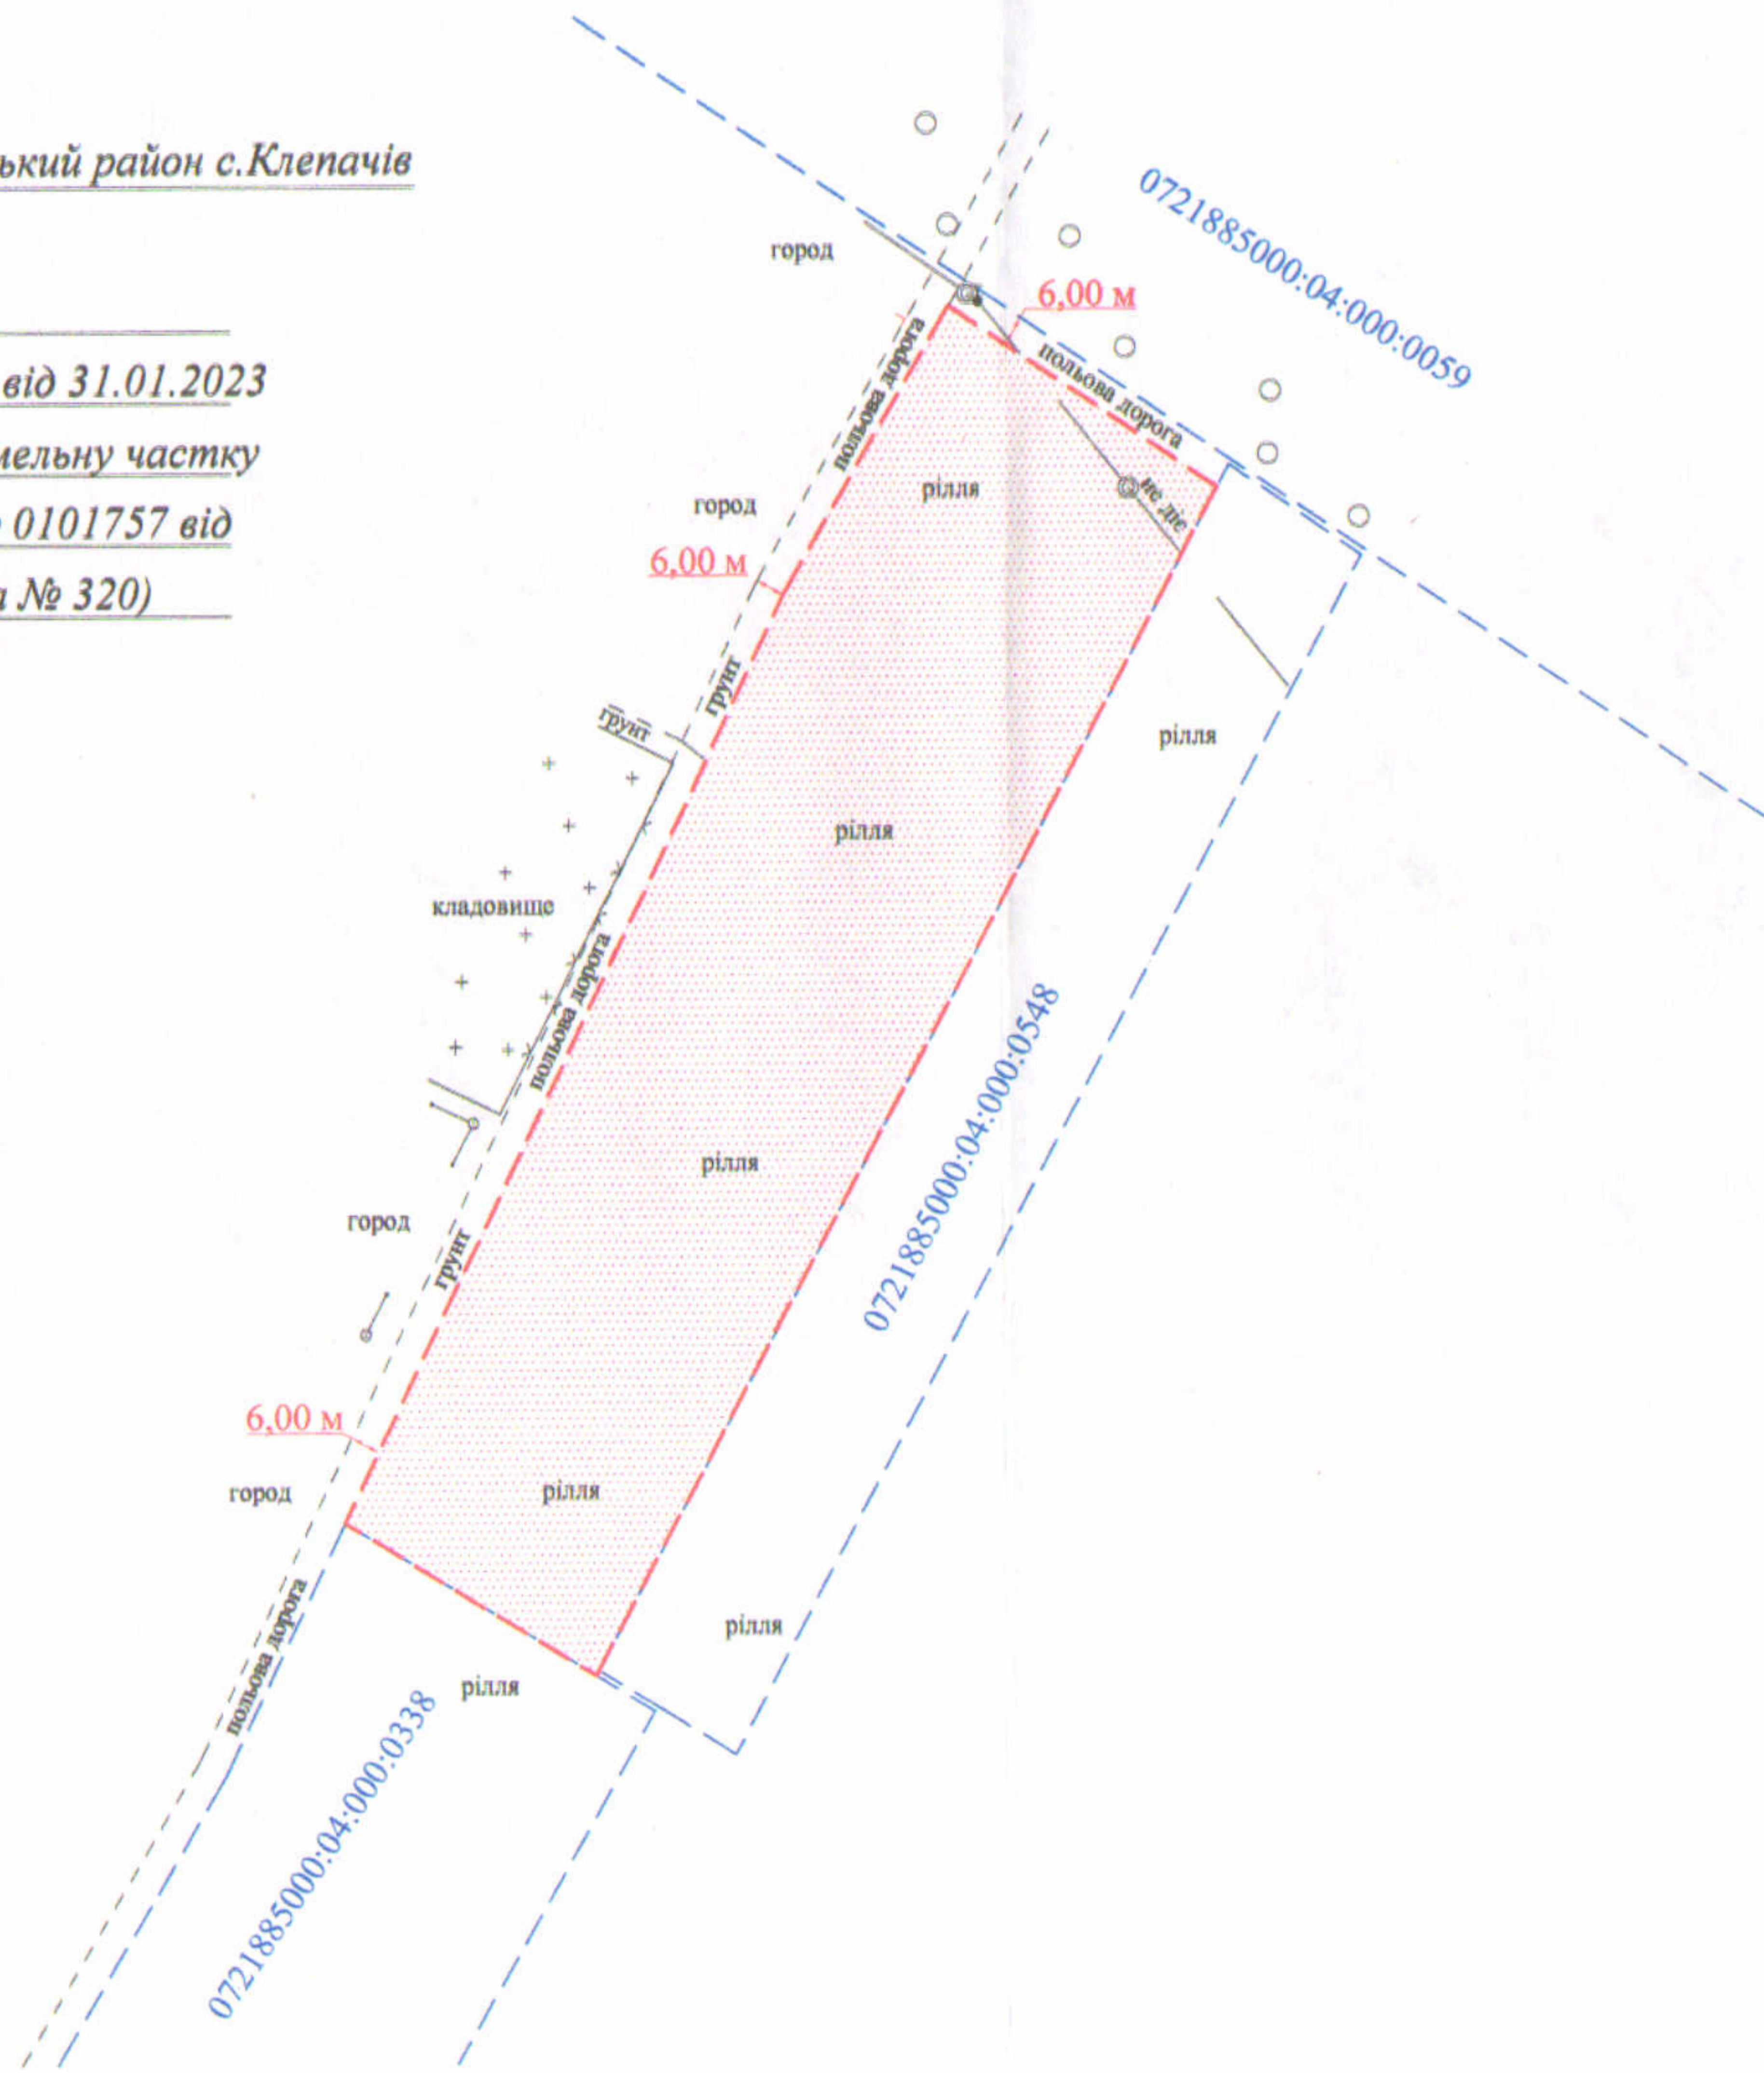

ПЛАН
земельної ділянки

Місце розташування: Волинська область Луцький район с.Клепачів

Власник:
громадянка Мартинюк Валентина Петрівна
(свідоцтво про право на спадщину за законом від 31.01.2023
№1-75, згідно з сертифікатом на право на земельну частку
(пай) в колишньому АПТ «Волинь» серія ВЛ № 0101757 від
31.12.1996, який зареєстрований 31.12.1996 за № 320)

Додаток до рішення міської ради
№ _____ від "___" _____ 202__ р.

Ситуаційна схема

— - межа с. Клепачів

УМОВНІ ПОЗНАЧЕННЯ

1,6646 га — виділення в натурі (на місцевості) земельної частки (паю) № 27 (рілля), відповідно до свідоцтва про право на спадщину за законом від 31.01.2023 №1-75, згідно з сертифікатом на право на земельну частку (пай) в колишньому АПТ «Волинь» серія ВЛ № 0101757 від 31.12.1996, який зареєстрований 31.12.1996 за № 320, для ведення особистого селянського господарства (01.03)

СЕКРЕТАР МІСЬКОЇ РАДИ _____ **Юрій БЕЗПЯТКО**

Підприємець	А.М. Труш	Масштаб 1: 2000	
Фізична особа-підприємець	Труш Анатолій Миколайович	Площа ділянки (га)	З них
		1,6646	1,6646