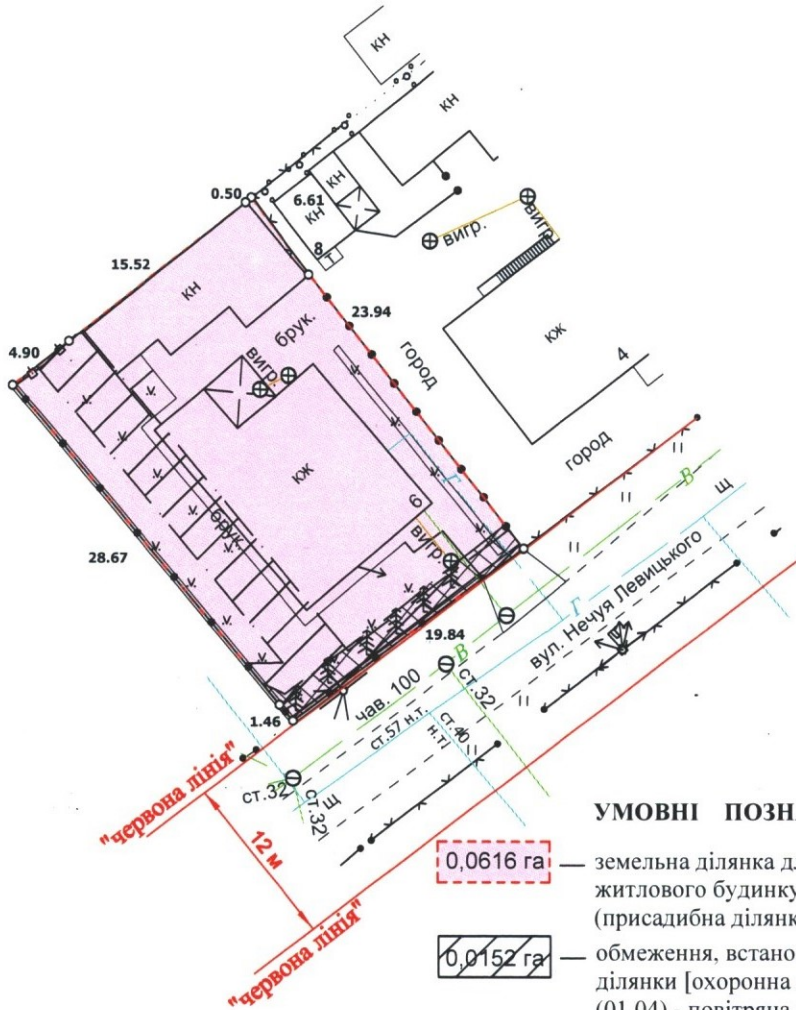

ПЛАН
земельної ділянки

Кадастровий номер: 0710100000:34:104:0031

Місце розташування: м. Луцьк, вул. Нечуя - Левицького, 6

Землекористувач: громадянка Бондарук Надія Дмитрівна

Ситуаційна схема

УМОВНІ ПОЗНАЧЕННЯ:

- 0,0616 га — земельна ділянка для будівництва і обслуговування житлового будинку, господарських будівель і споруд (присадибна ділянка) - 02.01
- 0,0152 га — обмеження, встановлене щодо використання земельної ділянки [охоронна зона навколо (уздовж) об'єкта зв'язку (01.04) - повітряна кабельна лінія електронної комунікаційної мережі]
- 0,0638 га — обмеження, встановлене щодо використання земельної ділянки [охоронна зона навколо інженерних комунікацій (01.08) - водопровід]
- 0,0616 га — обмеження, встановлене щодо використання земельної ділянки [другий пояс зони санітарної охорони джерел та об'єктів централізованого питного водопостачання (обмеження) 02.01.2]