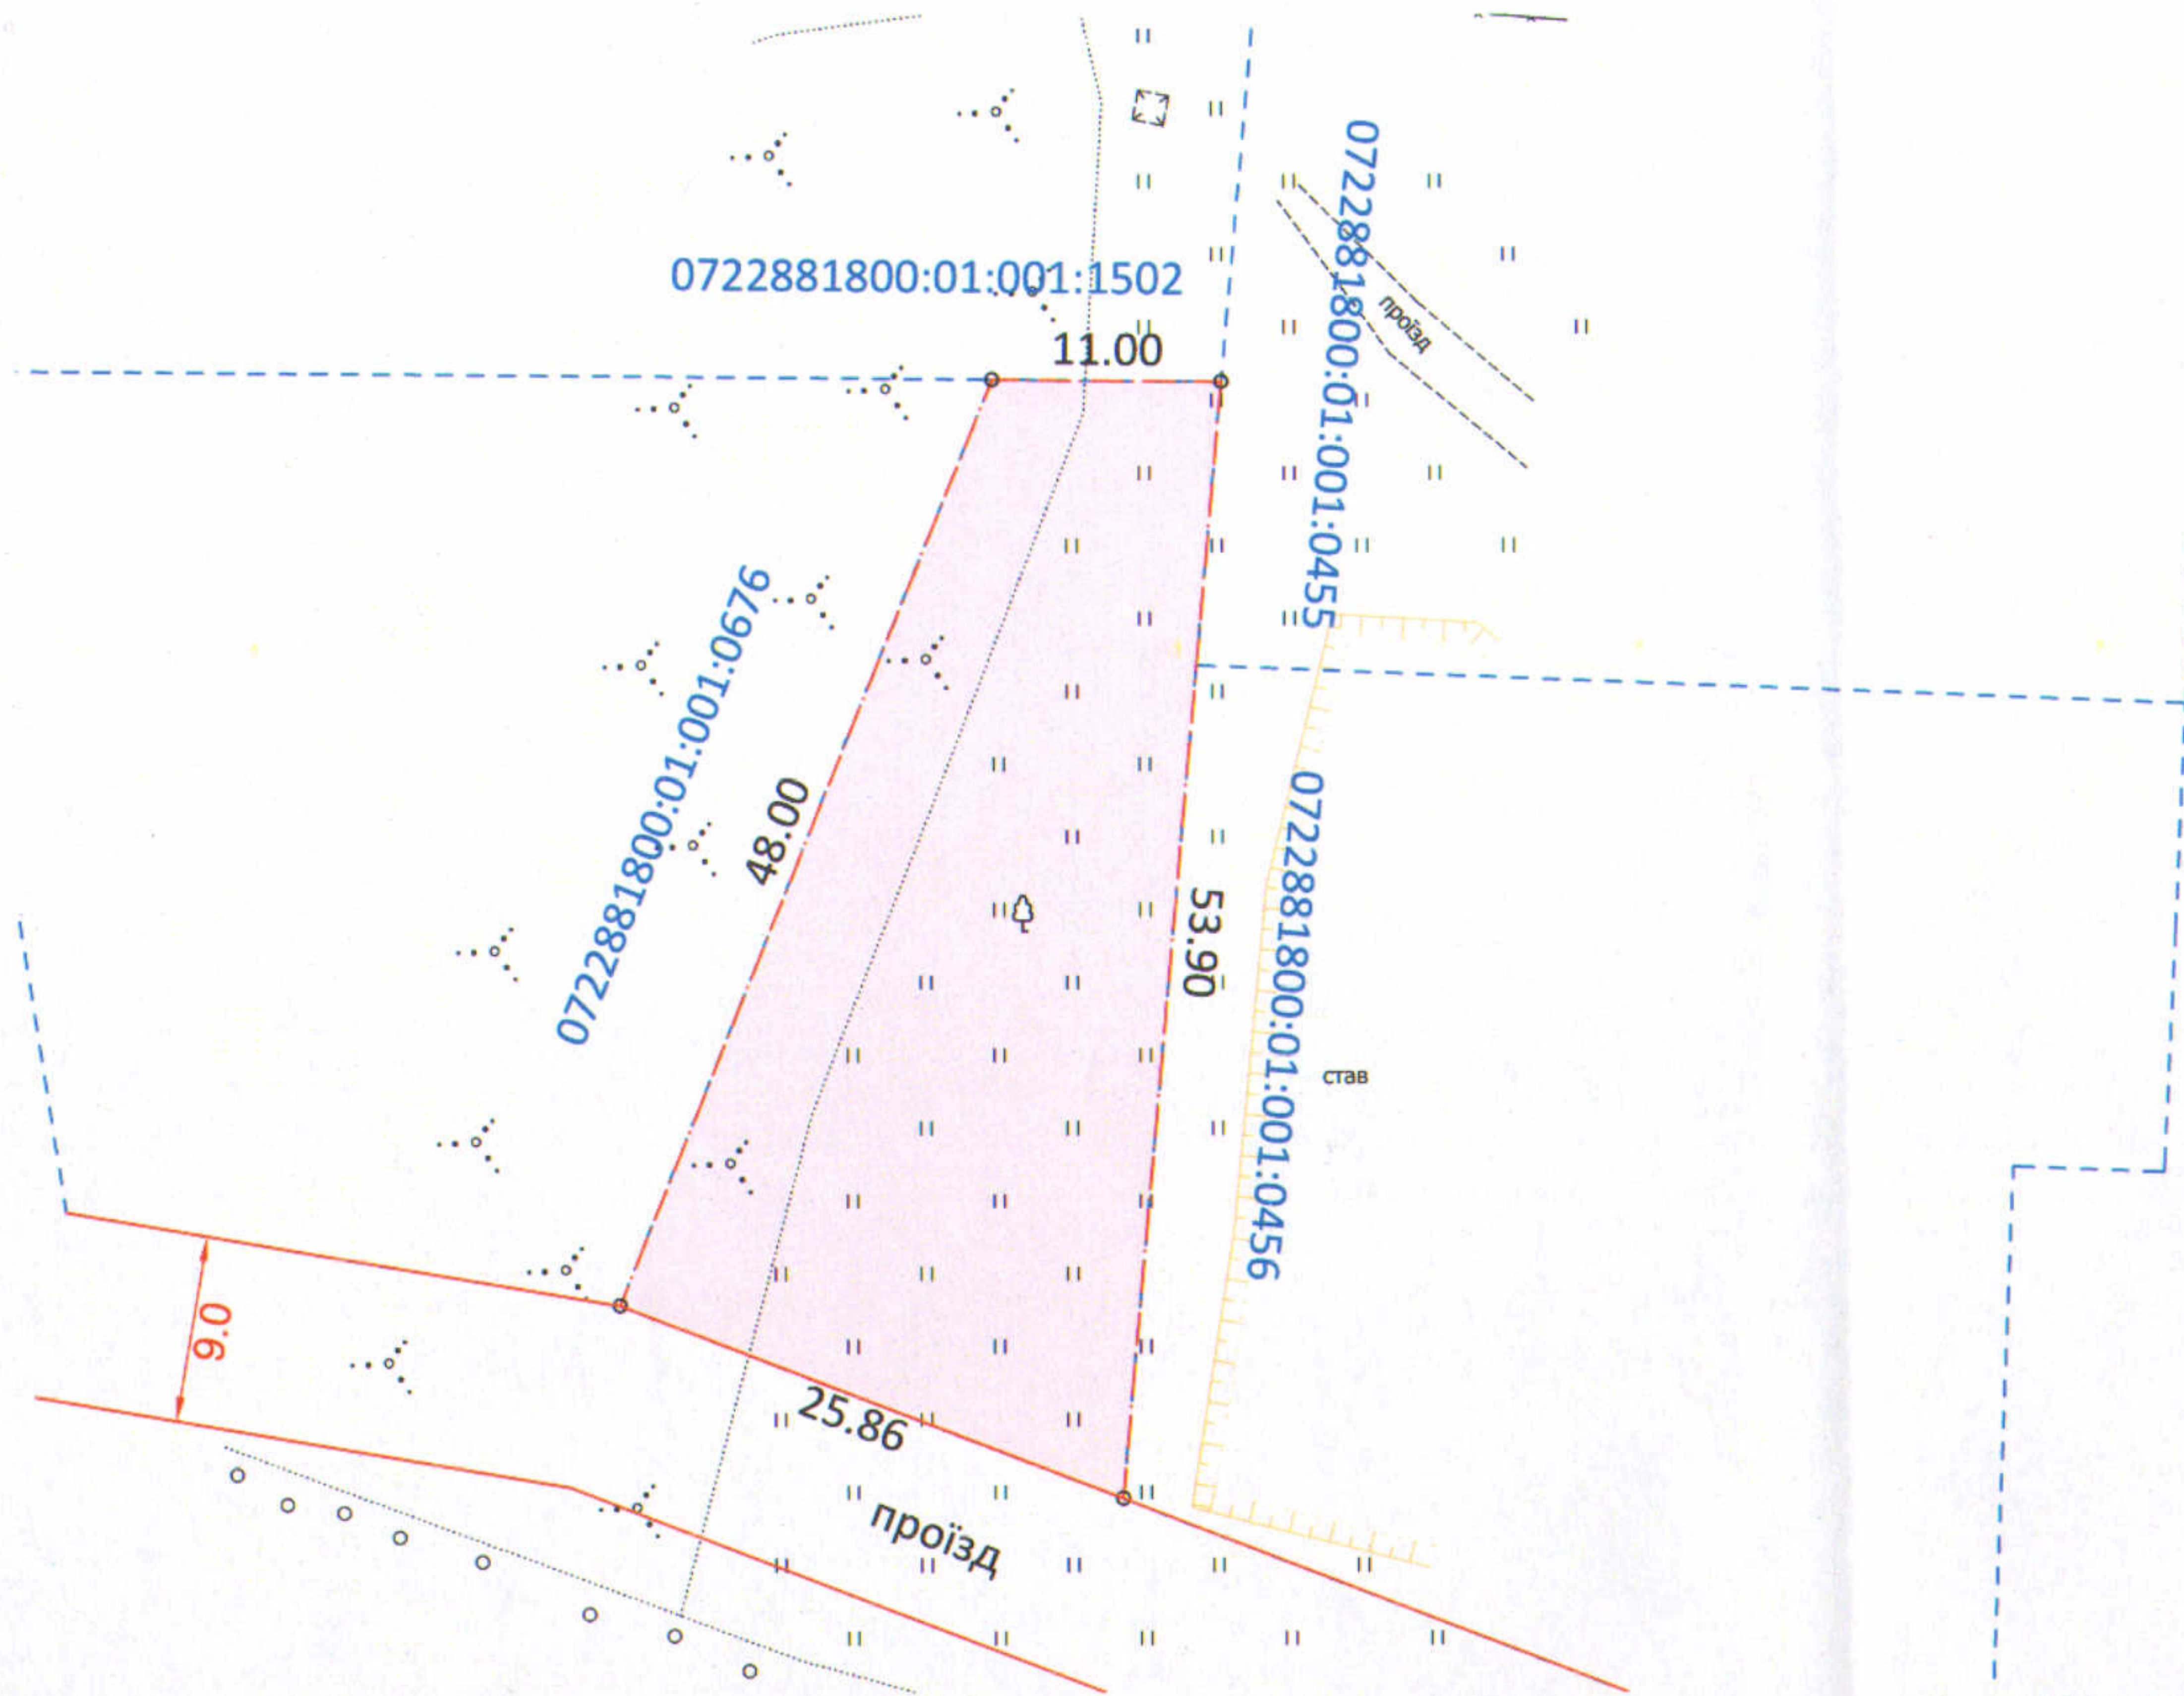

ПЛАН
земельної ділянки
Кадастровий номер: 0722881800:01:001:7133
Місце розташування: Волинська область,
Луцький район, с. Забороль
Власник:
громадянка Антонюк Світлана Михайлівна

СЕКРЕТАР МІСЬКОЇ РАДИ

Юрій БЕЗПЯТКО
Масштаб 1:500

Директор	Суходольський Ю.В.	Площа ділянки(га)	з них	
Сертифікаційний інженер-землепорядник	Дубко Олександр Вікторович		у власності (змінна цільового)	в оренду
ІПІ "СОТА НОВА"		0.0916	0.0916	-

УМОВНІ ПОЗНАЧЕННЯ

0.0916 га - земельна ділянка, цільове призначення якої змінюється з "для ведення особистого селянського господарства" (01.03) на "для будівництва і обслуговування житлового будинку, господарських будівель і споруд (присадибна ділянка)" (02.01);