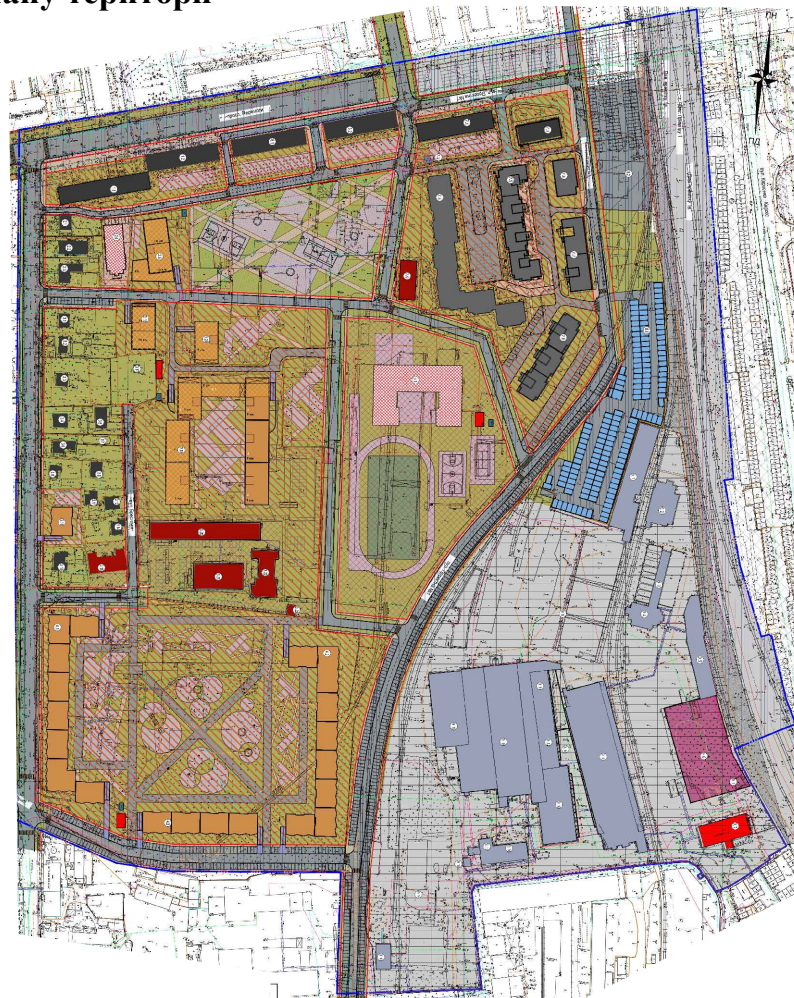

Ситуаційна схема

Назва об'єкта: проект внесення змін до детального  
плану території району вулиці  
Клима Савура у місті Луцьку

Забудовник: Управління капітального  
будівництва

Умовні позначення:

- Межа детального  
плану території