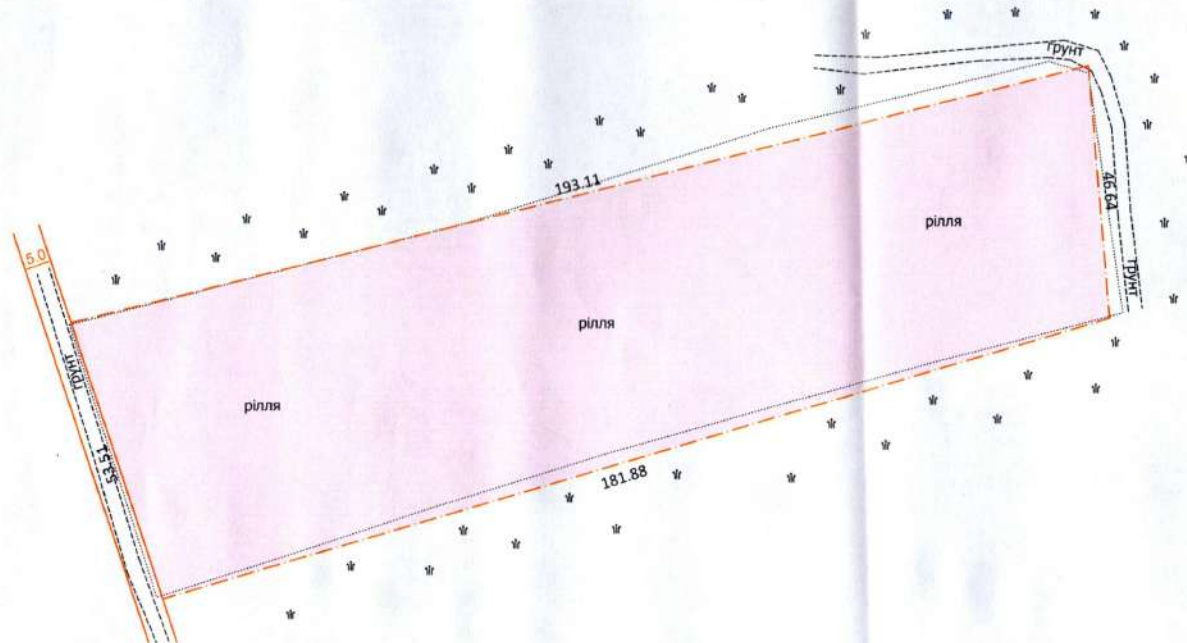

ПЛАН
земельної ділянки
Кадастровий номер: 0722884300:01:001:1545
Місце розташування: Волинська область,
Луцький район, с.Одерида
Землекористувач:
Шаран Микола Євгенійович

Додаток до рішення міської ради
№ _____ від "___" _____ 202_р.

Ситуаційна схема

УМОВНІ ПОЗНАЧЕННЯ:

- 0.9308 га – земельна ділянка, договір оренди якої поновлюється на новий строк для городництва (01.07)
- 0.9308 га – земельна ділянка, що була надана в оренду Шарану Миколі Євгенійовичу, згідно з договором оренди землі від 10.12.2012, зареєстрованим у Державному реєстрі земель від 29.12.2012 за №072280004003445

СЕКРЕТАР МІСЬКОЇ РАДИ _____ **Юрій БЕЗПЯТКО**

Масштаб 1: 1000	
Площа ділянки (га)	З них в оренду (га)
0,9308	0,9308