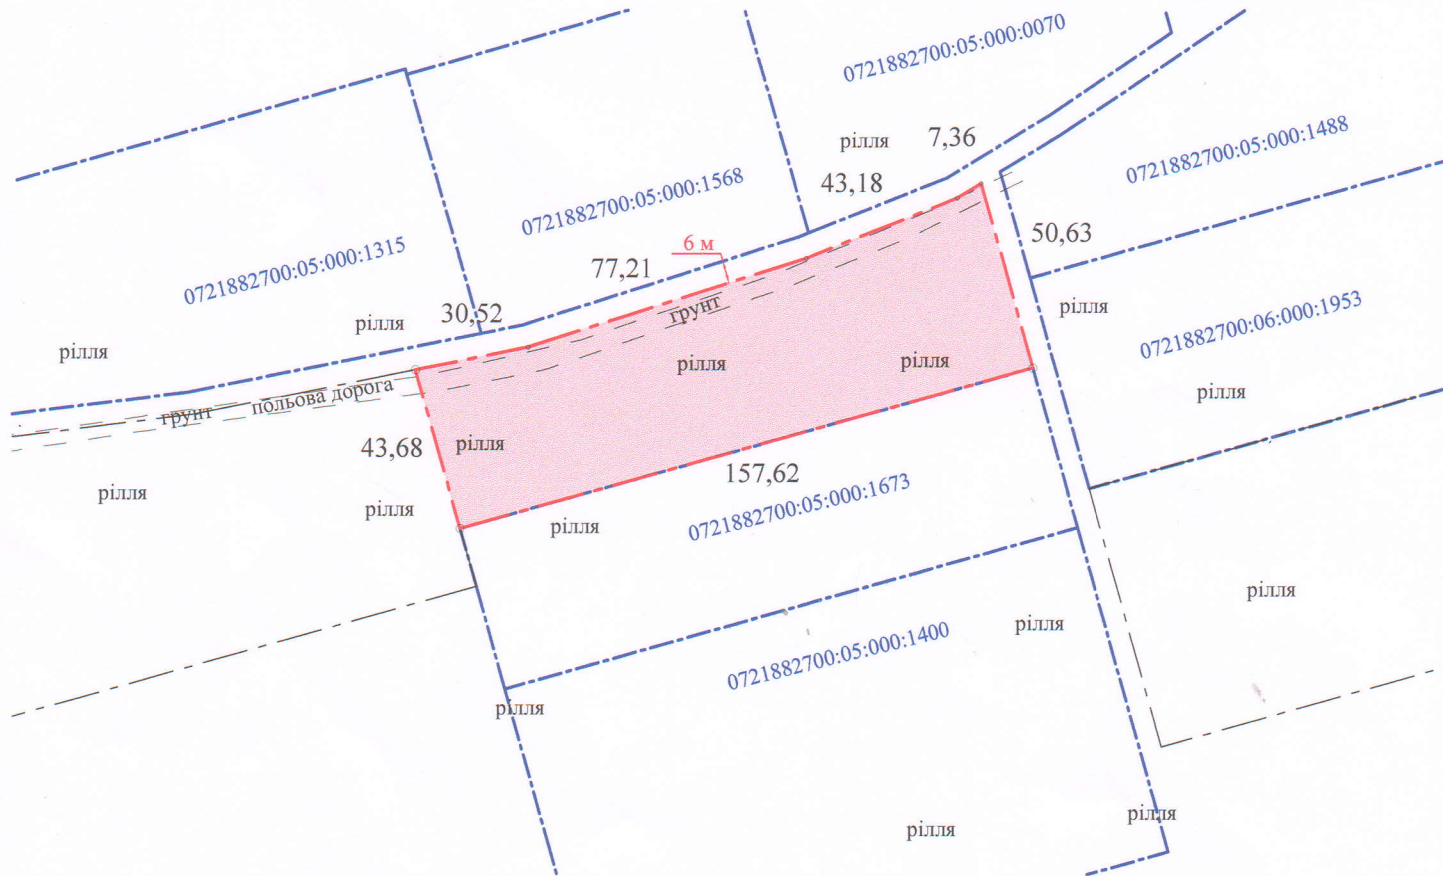

**ПЛАН  
земельної ділянки**

Додаток до рішення міської ради  
№ \_\_\_\_\_ від "\_\_\_" \_\_\_\_\_ 202\_\_ р.

Кадастровий номер: 0721882700:06:000:0053

Ситуаційна схема

Місце розташування: Волинська область, Луцький район,  
за межами населених пунктів Луцької міської  
територіальної громади (с. Жидичин)

Землекористувач: Фермерське господарство "ГЛАД - АГРО"

**УМОВНІ ПОЗНАЧЕННЯ**

- 0,6929 га — невитребувана земельна частка (пай) № 252 (рілля) - частка 1/2, що надається для оренду ведення товарного сільськогосподарського виробництва (01.01)
- 0,6929 га — обмеження, встановлені щодо використання земельної ділянки [зона обмежень забудови щодо умов авіаційного шуму - (06.05.3)]

СЕКРЕТАР МІСЬКОЇ РАДИ \_\_\_\_\_ **Юрій БЕЗПЯТКО**

Масштаб 1: 2000	
Площа земельної ділянки (га)	З них
	в оренду (га)
0,6929	0,6929

Фізична особа-підприємець	А.М. Труш
Відповідальний за якість робіт	А.М. Труш
Висота	А.М. Труш
Фізична особа-підприємець Труш Анатолій Миколайович	