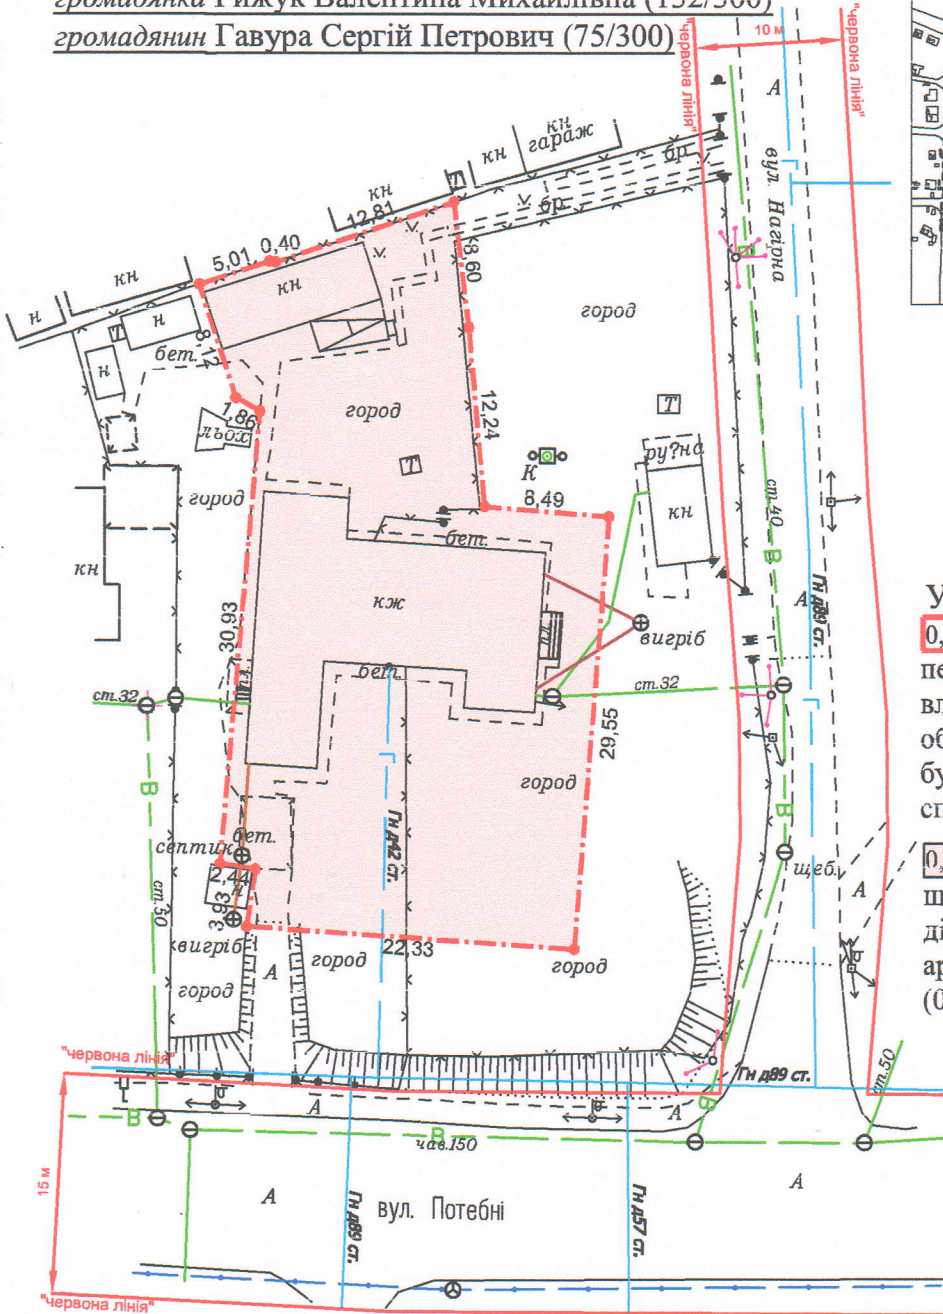

ПЛАН
земельної ділянки

Кадастровий номер: 0710100000:21:049:0054
 Місце розташування: вул. Потебні, 93, м. Луцьк,
Волинська область
 Землекористувачі:
громадянин Артисюк Сергій Володимирович (93/300)
громадянка Рижук Валентина Михайлівна (132/300)
громадянин Гавура Сергій Петрович (75/300)

Додаток до рішення міської ради
 № _____ від "___" _____ 20__ р.

Ситуаційна схема

УМОВНІ ПОЗНАЧЕННЯ

0,1000 га - земельна ділянка, що передається у спільну часткову власність для будівництва і обслуговування житлового будинку, господарських будівель і споруд (присадибна ділянка) - 02.01

0,1000 га - обмеження, встановлене щодо використання земельної ділянки [зона охорони археологічного культурного шару (01.02.4)]

СЕКРЕТАР МІСЬКОЇ РАДИ

Юрій БЕЗПЯТКО

ФОП
 Відповідальний за
 якість робіт
Мендель Вадим Павлович
 ФССП
 Мендель Вадим Павлович

В.П. Мендель
 В.П. Мендель

Масштаб 1: 500

Площа ділянки (га)	3 нх
	у власності
0,1000	0,1000