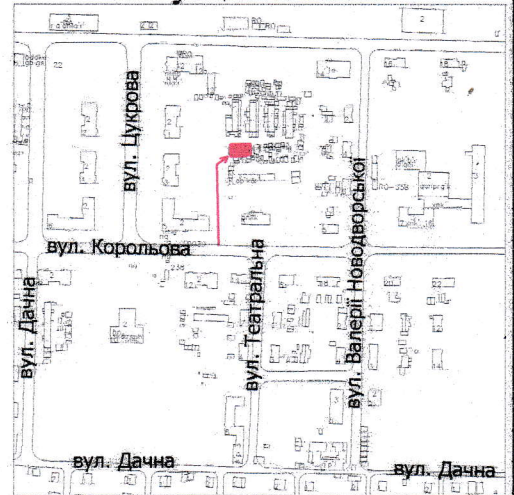

ПЛАН
земельної ділянки

Додаток до рішення міської ради
№ _____ від " ____ " _____ 20__ р.

Кадастровий номер: 0710100000:41:014:0017

Місце розташування: м. Луцьк, вул. Цукрова, 18

Землекористувач:

громадянин Корінь Василь Анатолійович

Ситуаційна схема

УМОВНІ ПОЗНАЧЕННЯ

0,0194 га

— земельна ділянка, що надається в оренду для будівництва та обслуговування нежитлового приміщення (03.15 - для будівництва та обслуговування інших будівель громадської забудови)