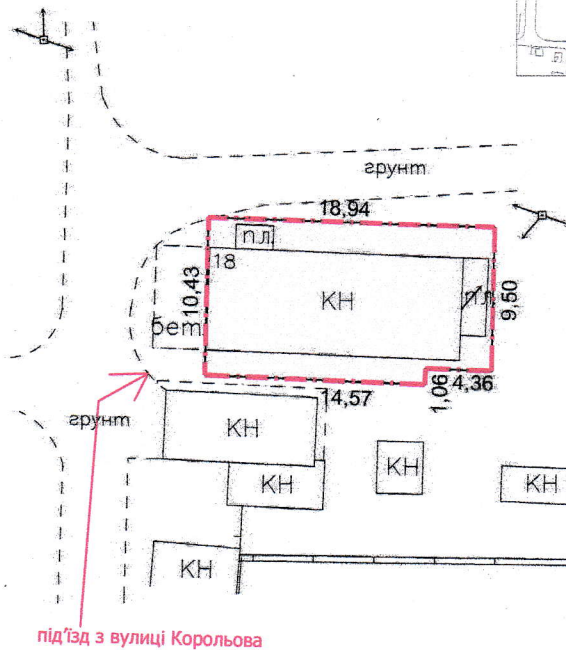

ПЛАН
земельної ділянки

Додаток до рішення міської ради
№ _____ від " ____ " _____ 20__ р.

Кадастровий номер: 0710100000:41:014:0017

Місце розташування: м. Луцьк, вул. Цукрова, 18

Землекористувач:

громадянин Корінь Василь Анатолійович

Ситуаційна схема

УМОВНІ ПОЗНАЧЕННЯ

0,0194 га

— земельна ділянка, що надається в оренду для будівництва та обслуговування нежитлового приміщення (03.15 - для будівництва та обслуговування інших будівель громадської забудови)