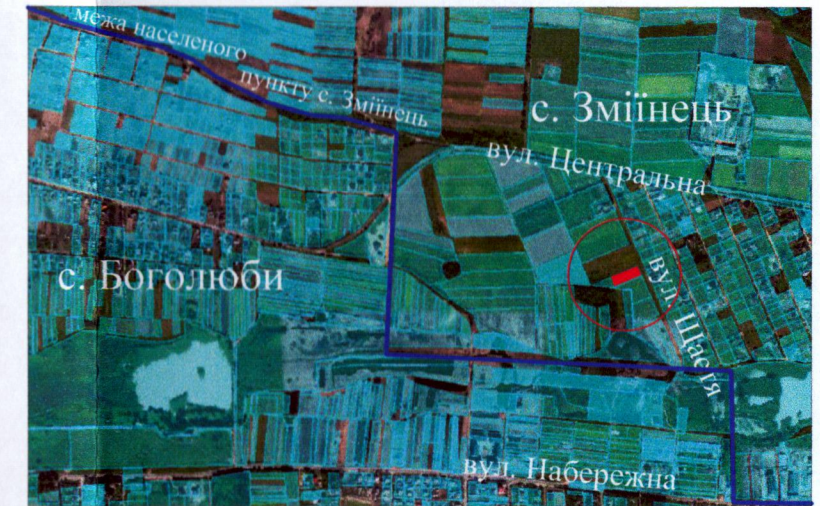

ПЛАН
земельної ділянки

Кадастровий номер:

0722883700:08:000:0240

Місце розташування:

Волинська область, Луцький район,

с. Зміїнець

Власник:

громадянка Андрухненко Агнеса Валентинівна

Додаток до рішення міської ради
№ _____ від "___" _____ 202__ р.

Ситуаційна схема

— межа с. Зміїнець

УМОВНІ ПОЗНАЧЕННЯ

0,2900 га — земельна ділянка гр. Андрухненко А.В., цільове призначення якої змінюється з "для ведення особистого селянського господарства" (01.03) на "для будівництва і обслуговування житлового будинку, господарських будівель і споруд (присадибна ділянка)" - 02.01