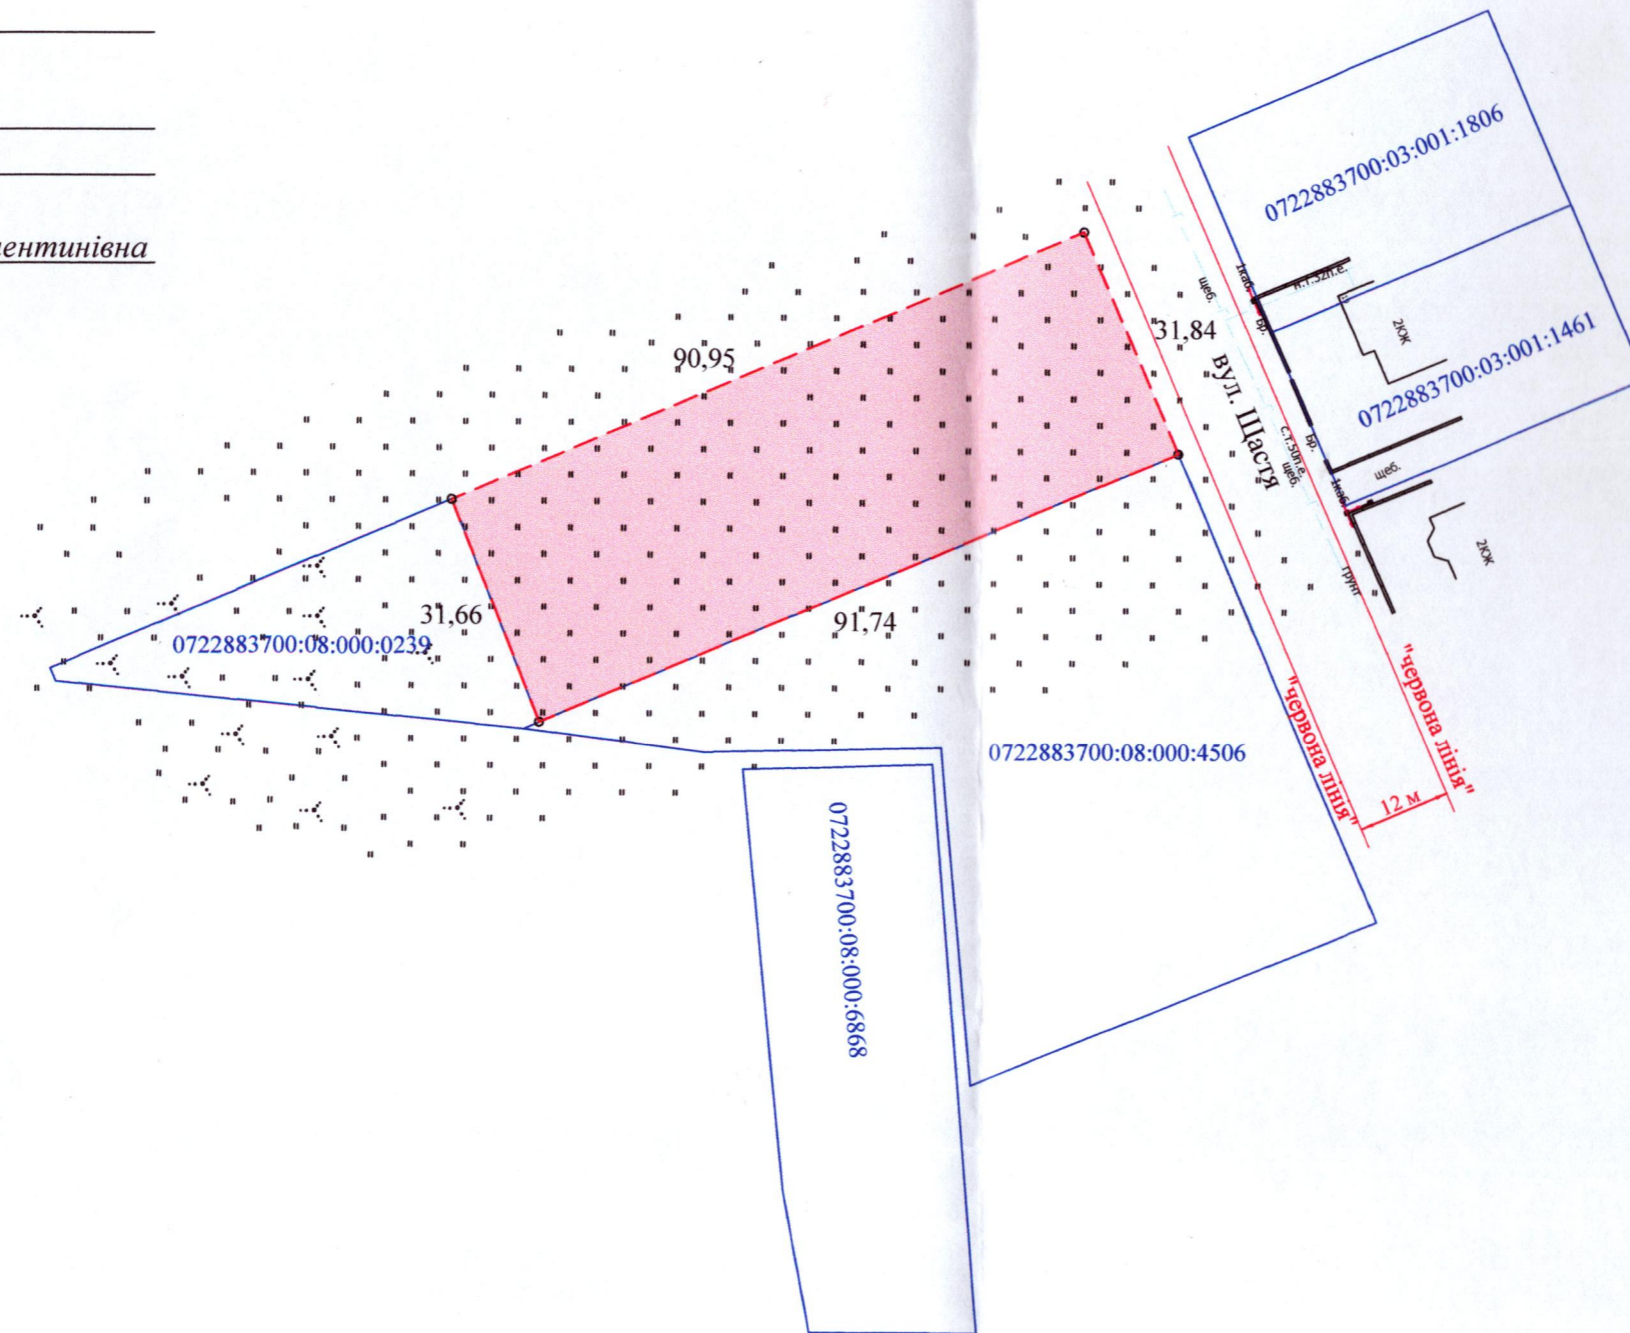

ПЛАН
земельної ділянки

Кадастровий номер:

0722883700:08:000:0240

Місце розташування:

Волинська область, Луцький район,

с. Зміїнець

Власник:

громадянка Андрухненко Агнеса Валентинівна

Додаток до рішення міської ради
№ _____ від "___" _____ 202__ р.

Ситуаційна схема

— межа с. Зміїнець

УМОВНІ ПОЗНАЧЕННЯ

0,2900 га — земельна ділянка гр. Андрухненко А.В., цільове призначення якої змінюється з "для ведення особистого селянського господарства" (01.03) на "для будівництва і обслуговування житлового будинку, господарських будівель і споруд (присадибна ділянка)" - 02.01

СЕКРЕТАР МІСЬКОЇ РАДИ _____ Юрій БЕЗПЯТКО

Підприсемерь	А.М. Труш	Масштаб 1: 1000
Відповідальний за якість робіт	А.М. Труш	
Виконав	А.М. Труш	
Фізична особа-підприсемерь Труш Анатолій Миколайович		Площа ділянки (га)
		З них у власності (зміна цільового)
		0,2900
		0,2900