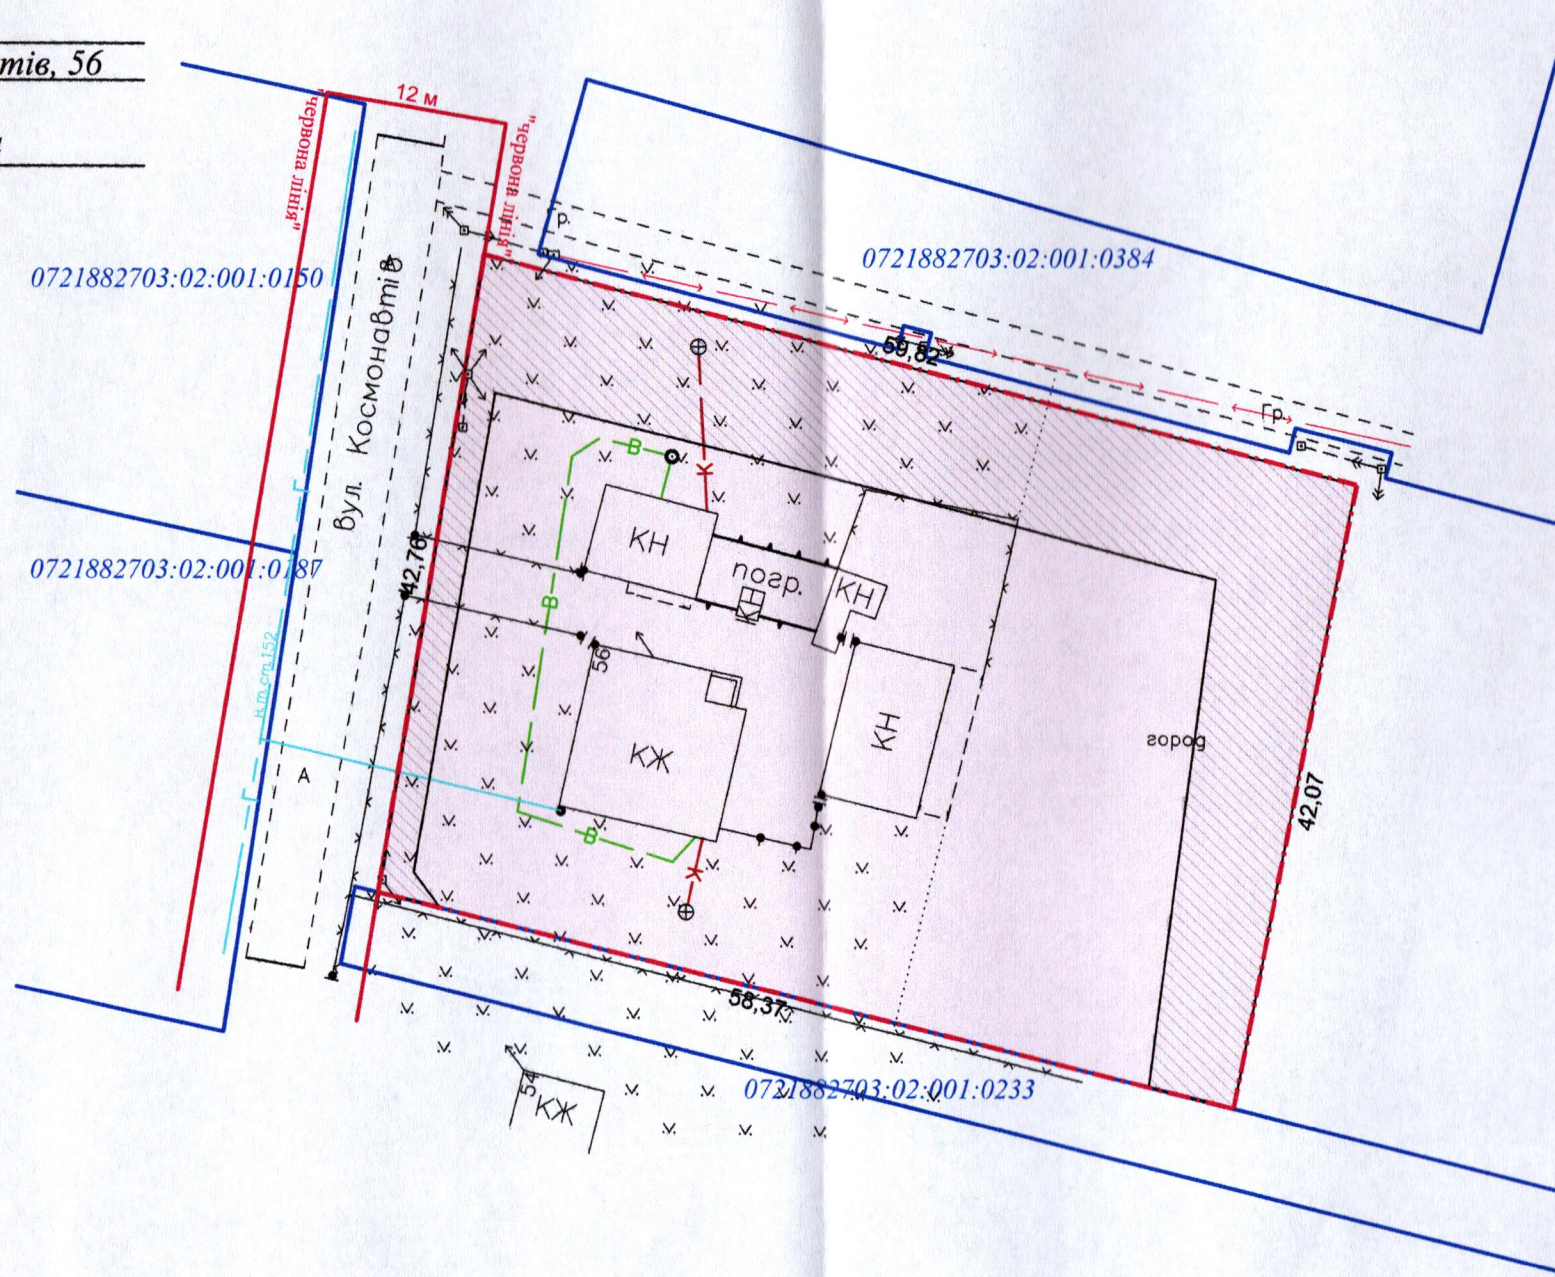

ПЛАН
земельної ділянки

Кадастровий №: 0721882700:03:001:0293
 Місце розташування: Волинська область,
Луцький район, с. Кульчин, вул. Космонавтів, 56
 Власник:
громадянка Поллогі Людмила Михайлівна

Додаток до рішення міської ради
 № _____ від "___" _____ 20__ р.

Ситуаційна схема

— - межа с. Кульчин

УМОВНІ ПОЗНАЧЕННЯ:

- 0,2500 га - земельна ділянка, що передається безоплатно у власність для будівництва і обслуговування житлового будинку, господарських будівель і споруд (присадибна ділянка) - 02.01
- 0,0808 га - обмеження, встановлене щодо використання земельної ділянки [охоронна зона навколо (уздовж) об'єкта енергетичної системи (01.05) - повітряна лінія електропередачі 10 кВ., 0,4 кВ., підземна кабельна лінія електропередачі]
- 0,2500 га - обмеження, встановлене щодо використання земельної ділянки [санітарно-захисна зона навколо об'єкта (03.01) - навколо виробничих підприємств]

СЕКРЕТАР МІСЬКОЇ РАДИ

Юрій БЕЗПЯТКО

ФОП Відповідальний за якість робіт Олександр Степанович Фізична особа-підприємець Ляшук Олександр Степанович	Ляшук О.С.	Масштаб 1: 500
	Ляшук О.С.	
Сертифікований інженер-землепорядник ОЛЕКСАНДР СТЕПАНОВИЧ	Площа ділянки (га)	З них у власність
	0,2500	0,2500