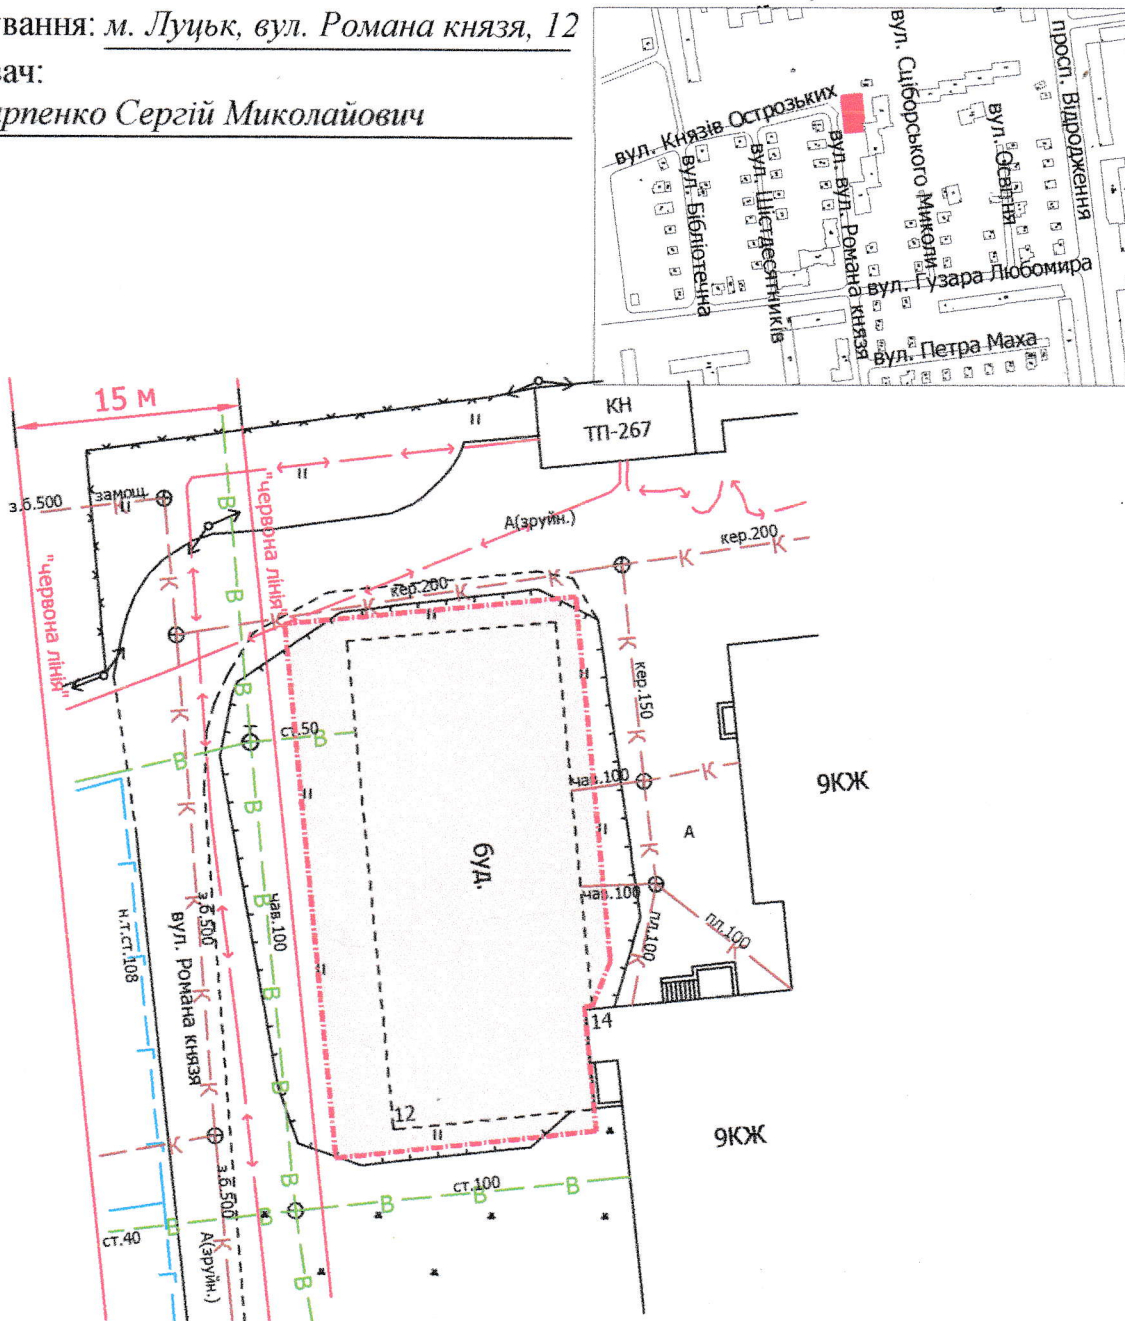

Ситуаційна схема

Місце розташування: м. Луцьк, вул. Романа князя, 12

Землекористувач:

громадянин Карпенко Сергій Миколайович

УМОВНІ ПОЗНАЧЕННЯ

0,07 га — земельна ділянка, що планується до відведення в оренду для будівництва та обслуговування їдальні (03.08 - для будівництва та обслуговування об'єктів туристичної інфраструктури та закладів громадського харчування)

СЕКРЕТАР МІСЬКОЇ РАДИ

Юрій БЕЗПЯТКО

Директор Завадський В.М. Перевіряє Завадський В.М. Виконав Іванюк О.Ю. ІП "Луцькземресурс"	Масштаб 1: 500	Орієнтовна площа земельної ділянки (га)	3 нин
	0,07	в оренду (га)	-