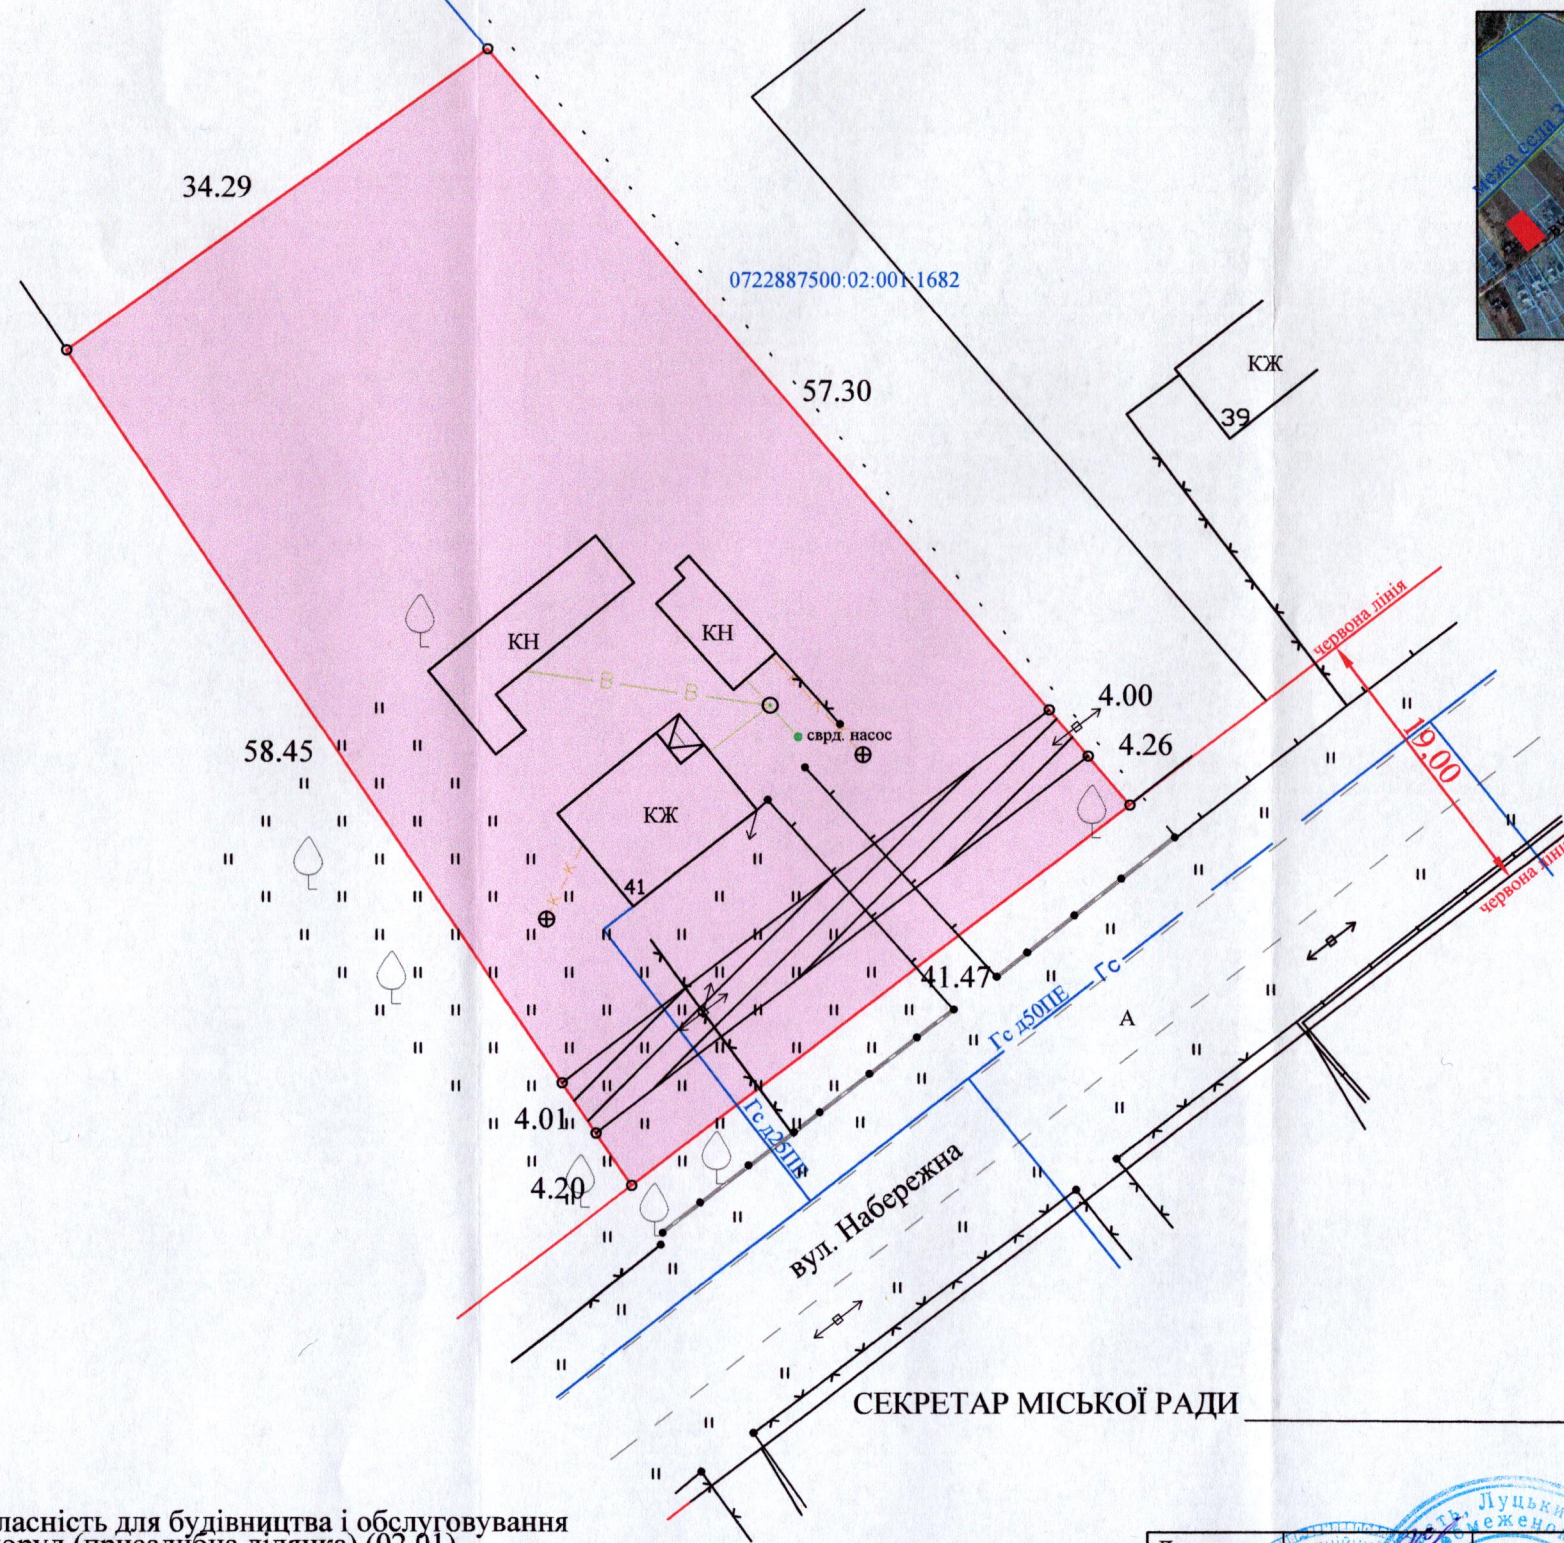

**ПЛАН**  
земельної ділянки

Кадастровий номер: 0722887500:02:001:1847

Місце розташування: Волинська область, Луцький район  
с. Заболотці, вул. Набережна, 41

Землекористувач:  
громадянка Ковалишина Мар'яна Юріївна

Додаток до рішення міської ради  
№ \_\_\_\_\_ від "\_\_\_" \_\_\_\_\_ 20\_\_ р.

Ситуаційна схема

Умовні позначення:

0,2500га - земельна ділянка, що передається безоплатно у власність для будівництва і обслуговування житлового будинку, господарських будівель і споруд (присадибна ділянка) (02.01)

0,0163га - обмеження, встановлене щодо використання земельної ділянки (охоронна зона навколо (уздовж) об'єкта енергетичної системи ЛЕП-04кВ (01.05))

СЕКРЕТАР МІСЬКОЇ РАДИ

Катерина ШКЛЬОДА

Директор	Хвесик О.М.	Площа ділянки (га)	Масштаб 1:500	
Виконала:	Хвесик О.М.		з них	
Сертифікований інженер	Хвесик М.О.	0,2500	у власність	в оренду
ТзОВ "Горизонт"			0,2500	-