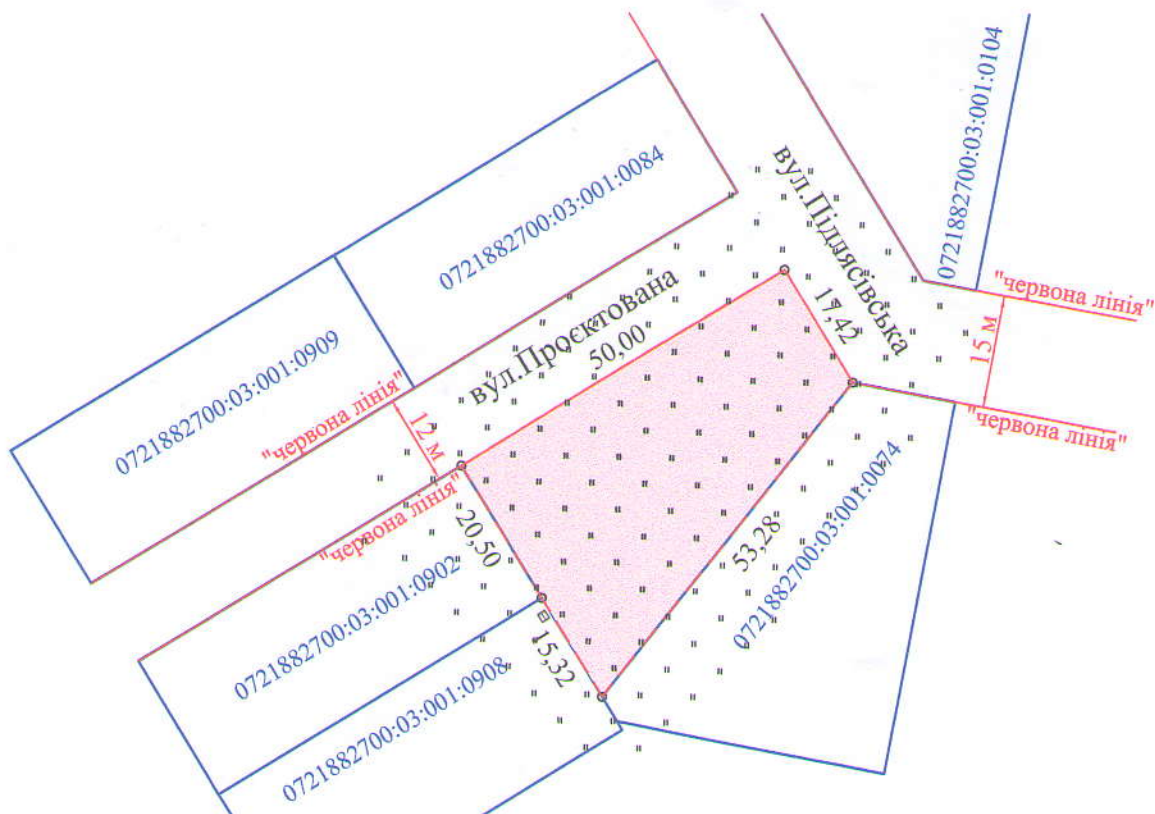

ПЛАН
земельної ділянки

Кадастровий номер: 0721882700:03:001:0072

Місце розташування:

Волинська область, Луцький район, с. Кульчин

Власник: громадянка Расюн Юлія Сергіївна

Додаток до рішення міської ради
№ _____ від "___" _____ 202__ р.

Ситуаційна схема

— межа с. Кульчин

УМОВНІ ПОЗНАЧЕННЯ

0,1331 га — земельна ділянка гр. Расюн Ю.С., цільове призначення якої змінюється з "для ведення особистого селянського господарства" (01.03) на "для будівництва і обслуговування житлового будинку, господарських будівель і споруд (присадибна ділянка)" (02.01)