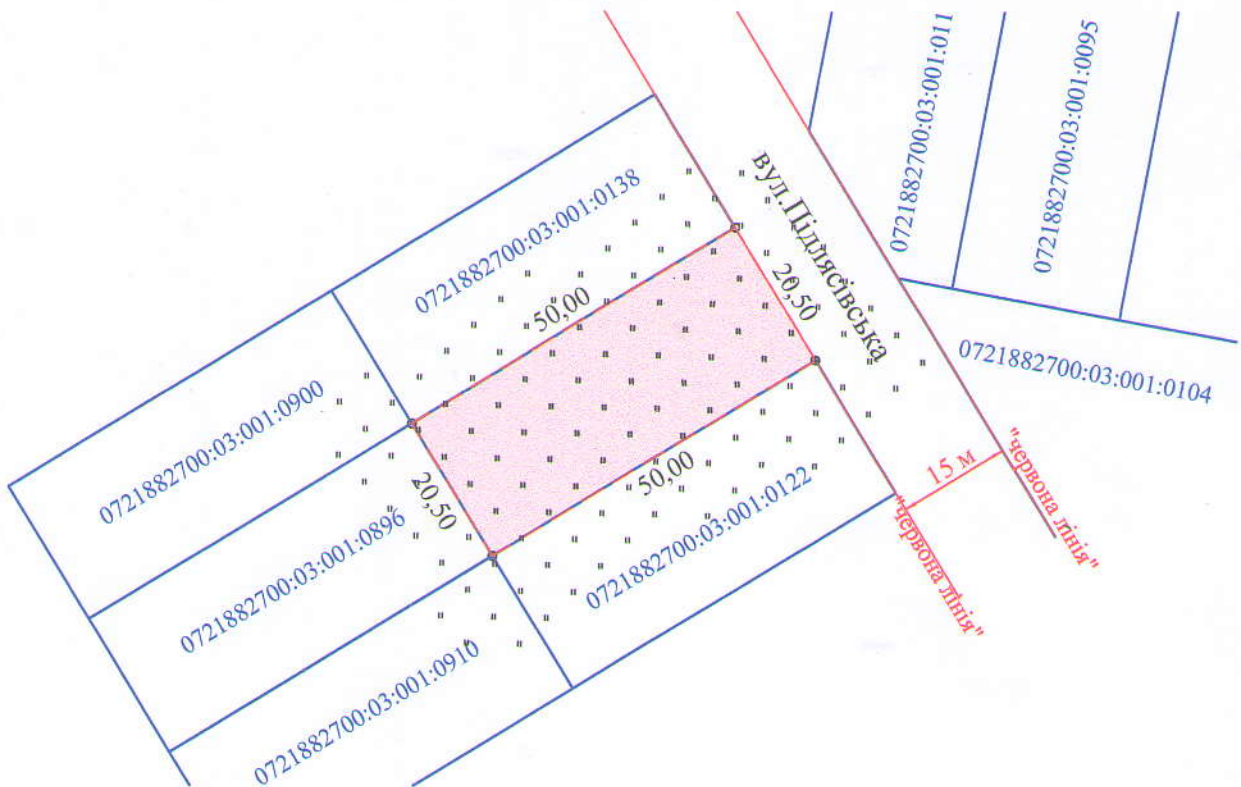

ПЛАН
земельної ділянки

Кадастровий номер: 0721882700:03:001:0101

Місце розташування:

Волинська область, Луцький район, с. Кульчин

Власник: громадянка Зуйко Ірина Іванівна

Додаток до рішення міської ради
№ _____ від "___" _____ 202__ р.

Ситуаційна схема

— межа с. Кульчин

УМОВНІ ПОЗНАЧЕННЯ

0,1025 га — земельна ділянка гр. Зуйко І.І., цільове призначення якої змінюється з "для ведення особистого селянського господарства" (01.03) на "для будівництва і обслуговування житлового будинку, господарських будівель і споруд (присадибна ділянка)" (02.01)

Масштаб 1: 1000	
Площа земельної ділянки (га)	З них у власності (зміна цільового)
0,1025	0,1025