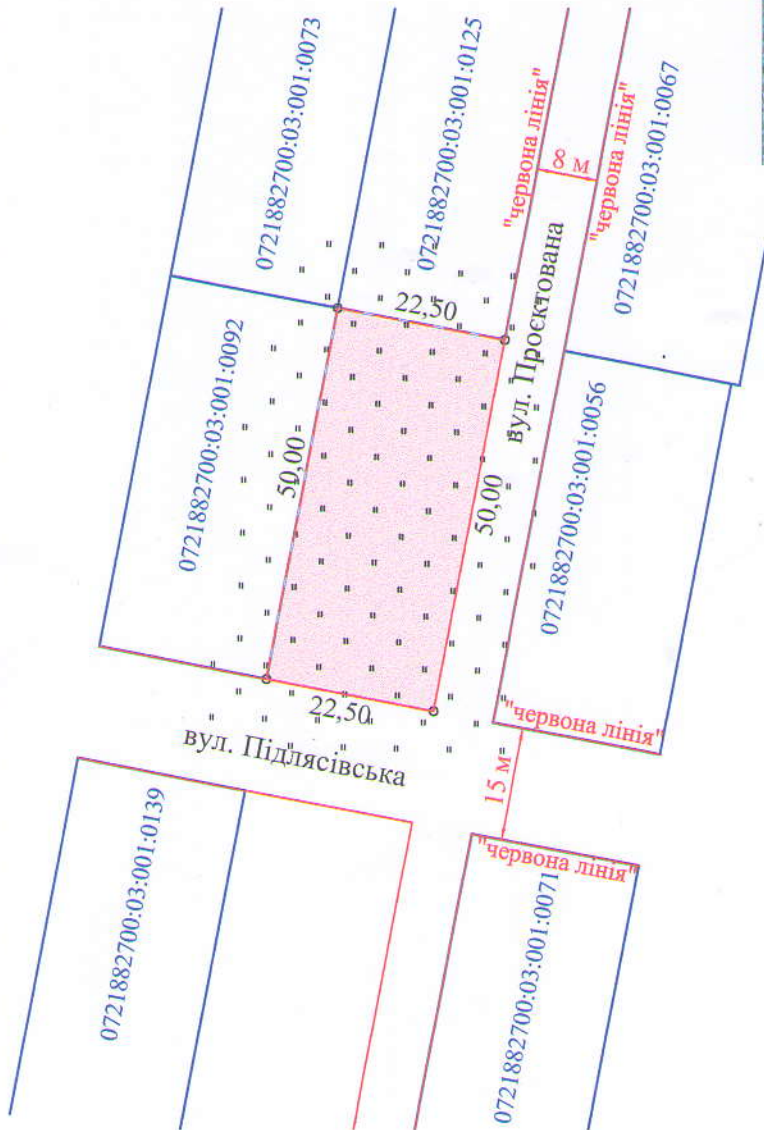

ПЛАН
земельної ділянки

Кадастровий номер: 0721882700:03:001:0083

Місце розташування:

Волинська область, Луцький район, с. Кульчин

Власник: громадянка Кучерук Наталія Василівна

Додаток до рішення міської ради
№ _____ від "___" _____ 202__ р.

Ситуаційна схема

 — межа с. Кульчин

УМОВНІ ПОЗНАЧЕННЯ

0,1125 га — земельна ділянка гр. Кучерук Н.В., цільове призначення якої змінюється з "для ведення особистого селянського господарства" (01.03) на "для будівництва і обслуговування житлового будинку, господарських будівель і споруд (присадибна ділянка)" (02.01)

Масштаб 1: 1000	
Площа земельної ділянки (га)	З них у власності (зміна цільового)
	0,1125 0,1125