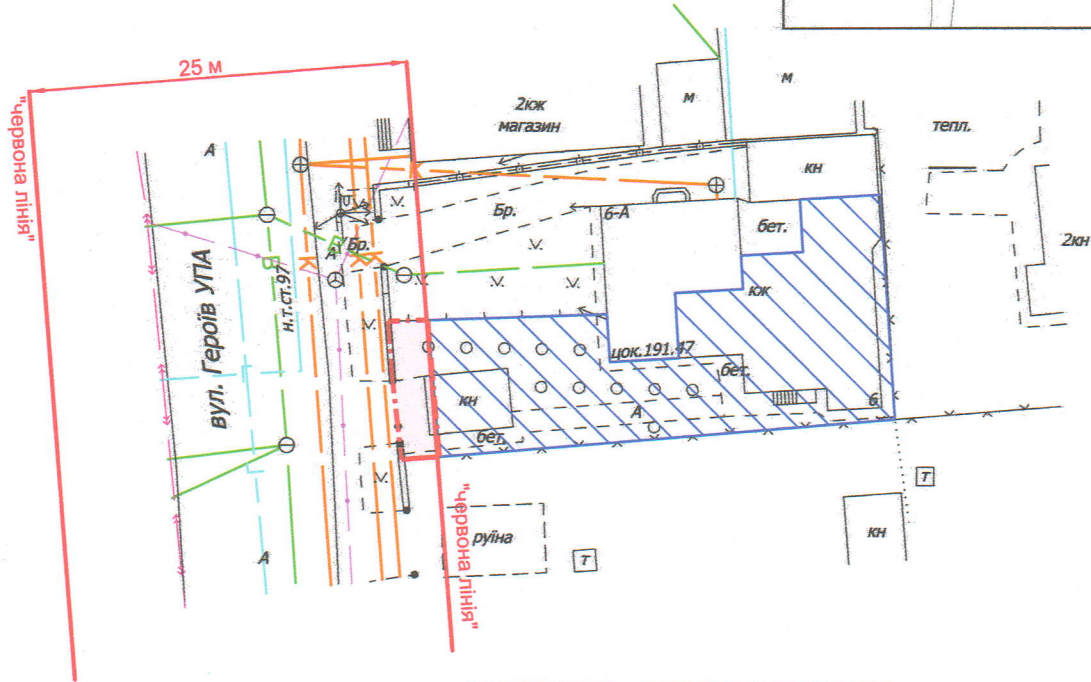

ПЛАН  
земельної ділянки

Додаток до рішення міської ради  
№ \_\_\_\_\_ від "\_\_\_" "\_\_\_" 20\_\_ р.

Місце розташування: м. Луцьк, вул. Героїв УПА, 6  
Землекористувач:  
громадянка Слободянюк Раїса Леонтіївна

Ситуаційна схема

УМОВНІ ПОЗНАЧЕННЯ

- 0,003 га — земельна ділянка, що планується до відведення в оренду в межах "червоних ліній" для обслуговування жилого будинку, господарських будівель і споруд [02.01 - для будівництва і обслуговування житлового будинку, господарських будівель і споруд (присадибна ділянка)]
- 0,0297 га — земельна ділянка гр. Слободянюк Р.Л., право власності на яку зареєстровано в Державному реєстрі речових прав на нерухоме майно від 04.07.2024, номер відомостей про речове право: 55763020, для будівництва і обслуговування жилого будинку, господарських будівель і споруд (присадибна ділянка)

СЕКРЕТАР МІСЬКОЇ РАДИ

Катерина ШКЛЬОДА

	Масштаб 1: 500	
	Орієнтовна площа земельної ділянки (га)	З них в оренду (га)
0,003	-	