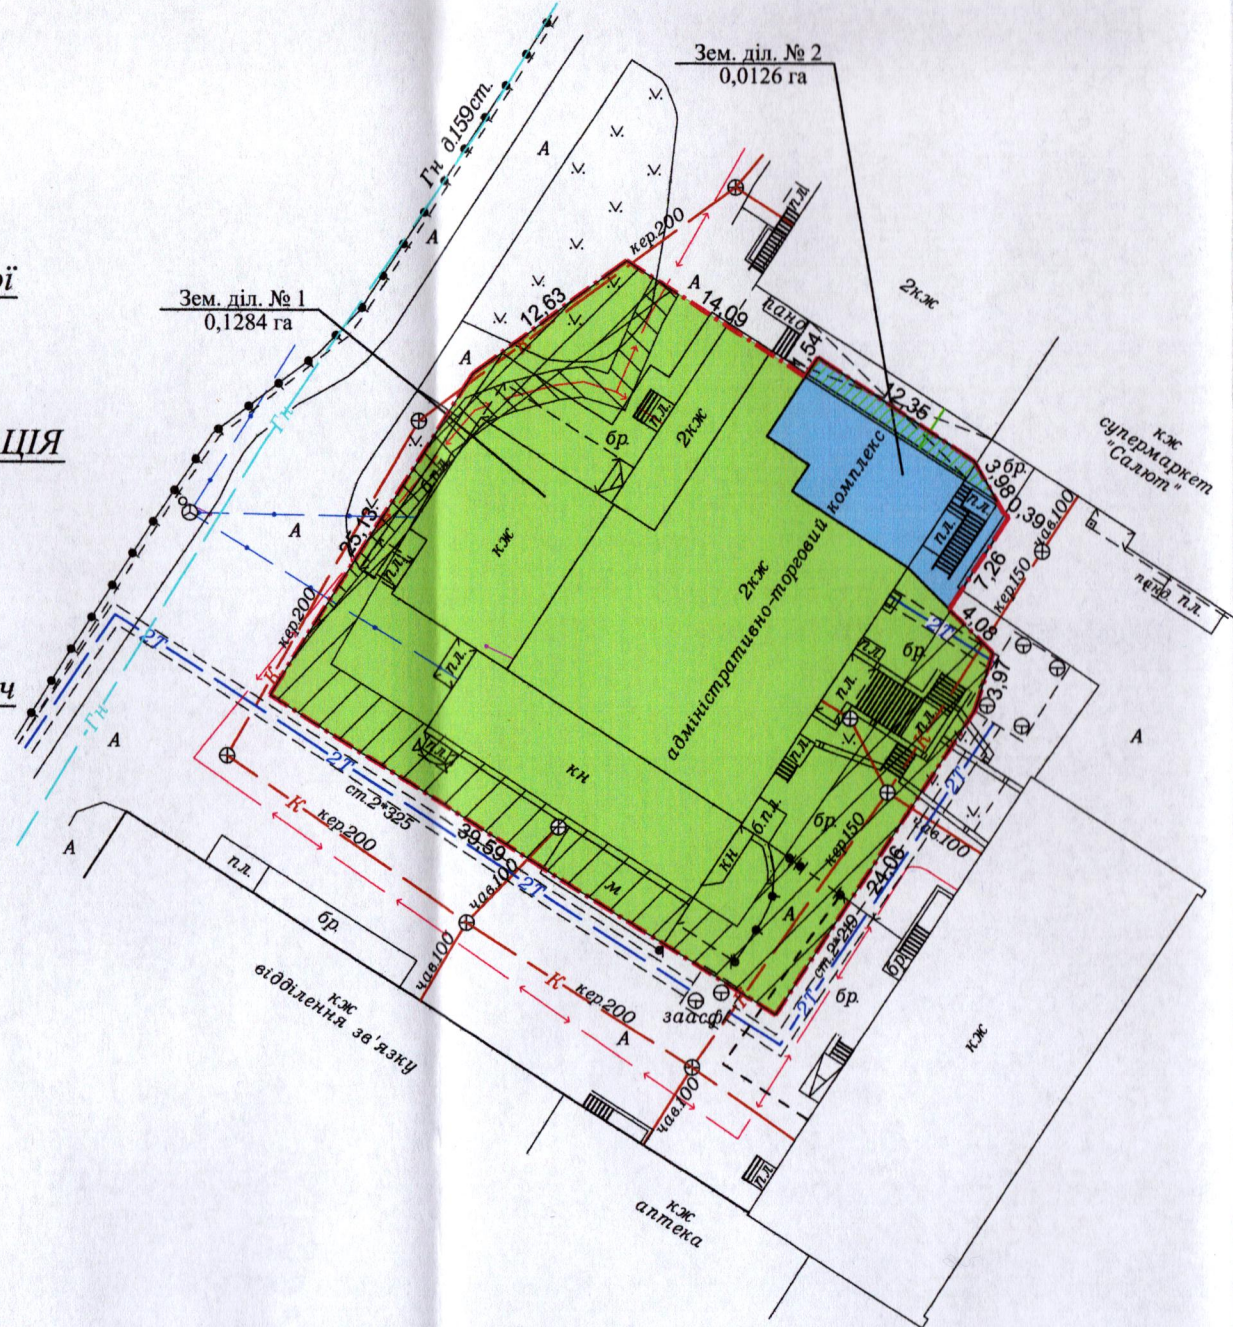

ПЛАН
земельної ділянки

Кадастровий номер: 0710100000:33:016:0083
 Місце розташування: м. Луцьк, вул. Конякіна, 14
 Землевласник:
Луцька міська територіальна громада, в особі Луцької міської ради
 Землекористувачі:
Комунальний заклад «Палац культури міста Луцька»
Товариство з обмеженою відповідальністю «ГЕНЕРАЦІЯ ПРОГРАМНИХ РІШЕНЬ»
Товариство з обмеженою відповідальністю «Промбудтранс»
ПРИВАТНЕ ПІДПРИЄМСТВО «РУНІКА»
Приватне підприємство «ТЕНТ-СЕРВІС»
Фізична особа-підприємець Безп'ятко Олег Григорович
громадянка Авдасева Ольга Борисівна
громадянин Прокопчук Юрій Степанович

Ситуаційна схема

УМОВНІ ПОЗНАЧЕННЯ

- 0,1410 га — земельна ділянка, що утворилася в результаті об'єднання земельних ділянок для будівництва та обслуговування торгово-офісних приміщень (03.07 - для будівництва та обслуговування будівель торгівлі)
- 0,0058 га — обмеження, встановлене щодо використання земельної ділянки [охоронна зона навколо (уздовж) об'єкта енергетичної системи (01.05) - підземна кабельна лінія електропередачі]
- 0,0357 га — обмеження, встановлене щодо використання земельної ділянки [охоронна зона навколо інженерних комунікацій (01.08) - каналізація, теплотраса]
- 0,0020 га — обмеження, встановлене щодо використання земельної ділянки [право проходу та проїзду на велосипеді (07.01)]
- 0,1284 га — земельна ділянка № 1 Луцької міської територіальної громади, в особі Луцької міської ради, право власності на яку зареєстровано в Державному реєстрі речових прав на нерухоме майно 20.03.2014 номер відомостей про право власності: 5052791
- 0,0126 га — земельна ділянка № 2 Луцької міської територіальної громади, в особі Луцької міської ради, право власності на яку зареєстровано в Державному реєстрі речових прав на нерухоме майно 27.04.2021 номер відомостей про речове право: 41770049

Масштаб 1: 500

№	Площі земельних ділянок (га)	Загальна площа земельної ділянки, га
1	0,1284	0,1410
2	0,0126	