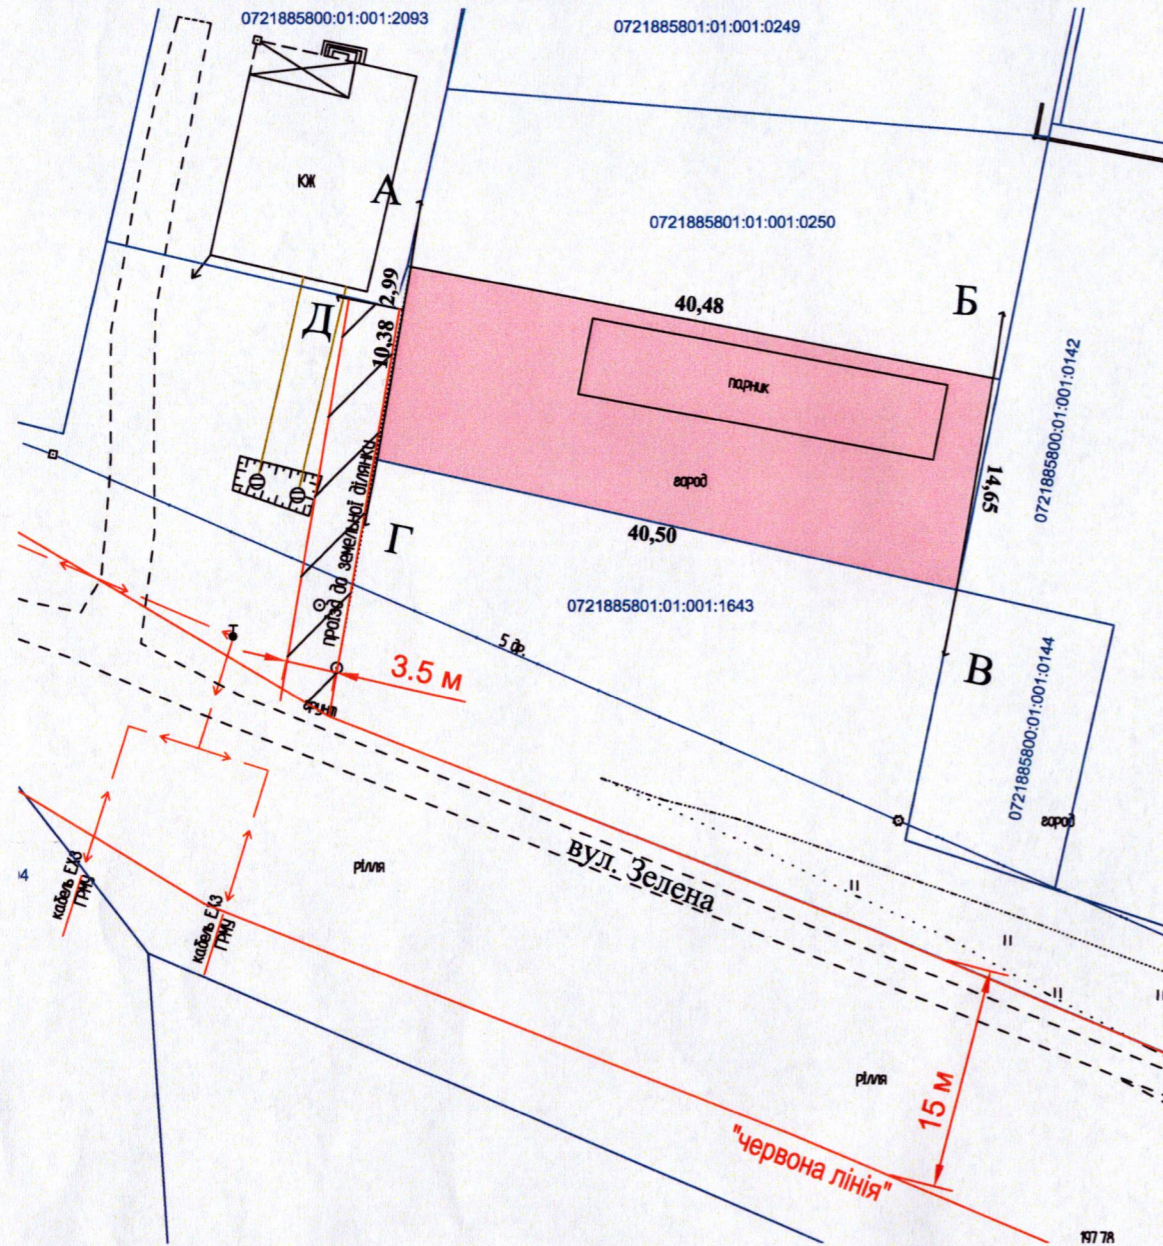

ПЛАН
земельної ділянки

Кадастровий номер: 0721885801:01:001:0821
Місце розташування: с. Прилуцьке, Луцький район, Волинська область
Власник: Протасюк Уляна Миколаївна

Умовні позначення

0,0567 га - земельна ділянка, цільове призначення якої змінюється з «для ведення особистого селянського господарства» (01.03) на «для будівництва і обслуговування житлового будинку, господарських будівель і споруд (присадибна ділянка)» (02.01)

- проїзд до земельної ділянки

Додаток до рішення міської ради
№ ___ від "___" _____ 202_ р.

Ситуаційна схема

СЕКРЕТАР МІСЬКОЇ РАДИ _____ Катерина ШКЛЬОДА

М 1:500	
Площа земельної ділянки, га	3 них
	зміна цільового призначення
0,0567	0,0567