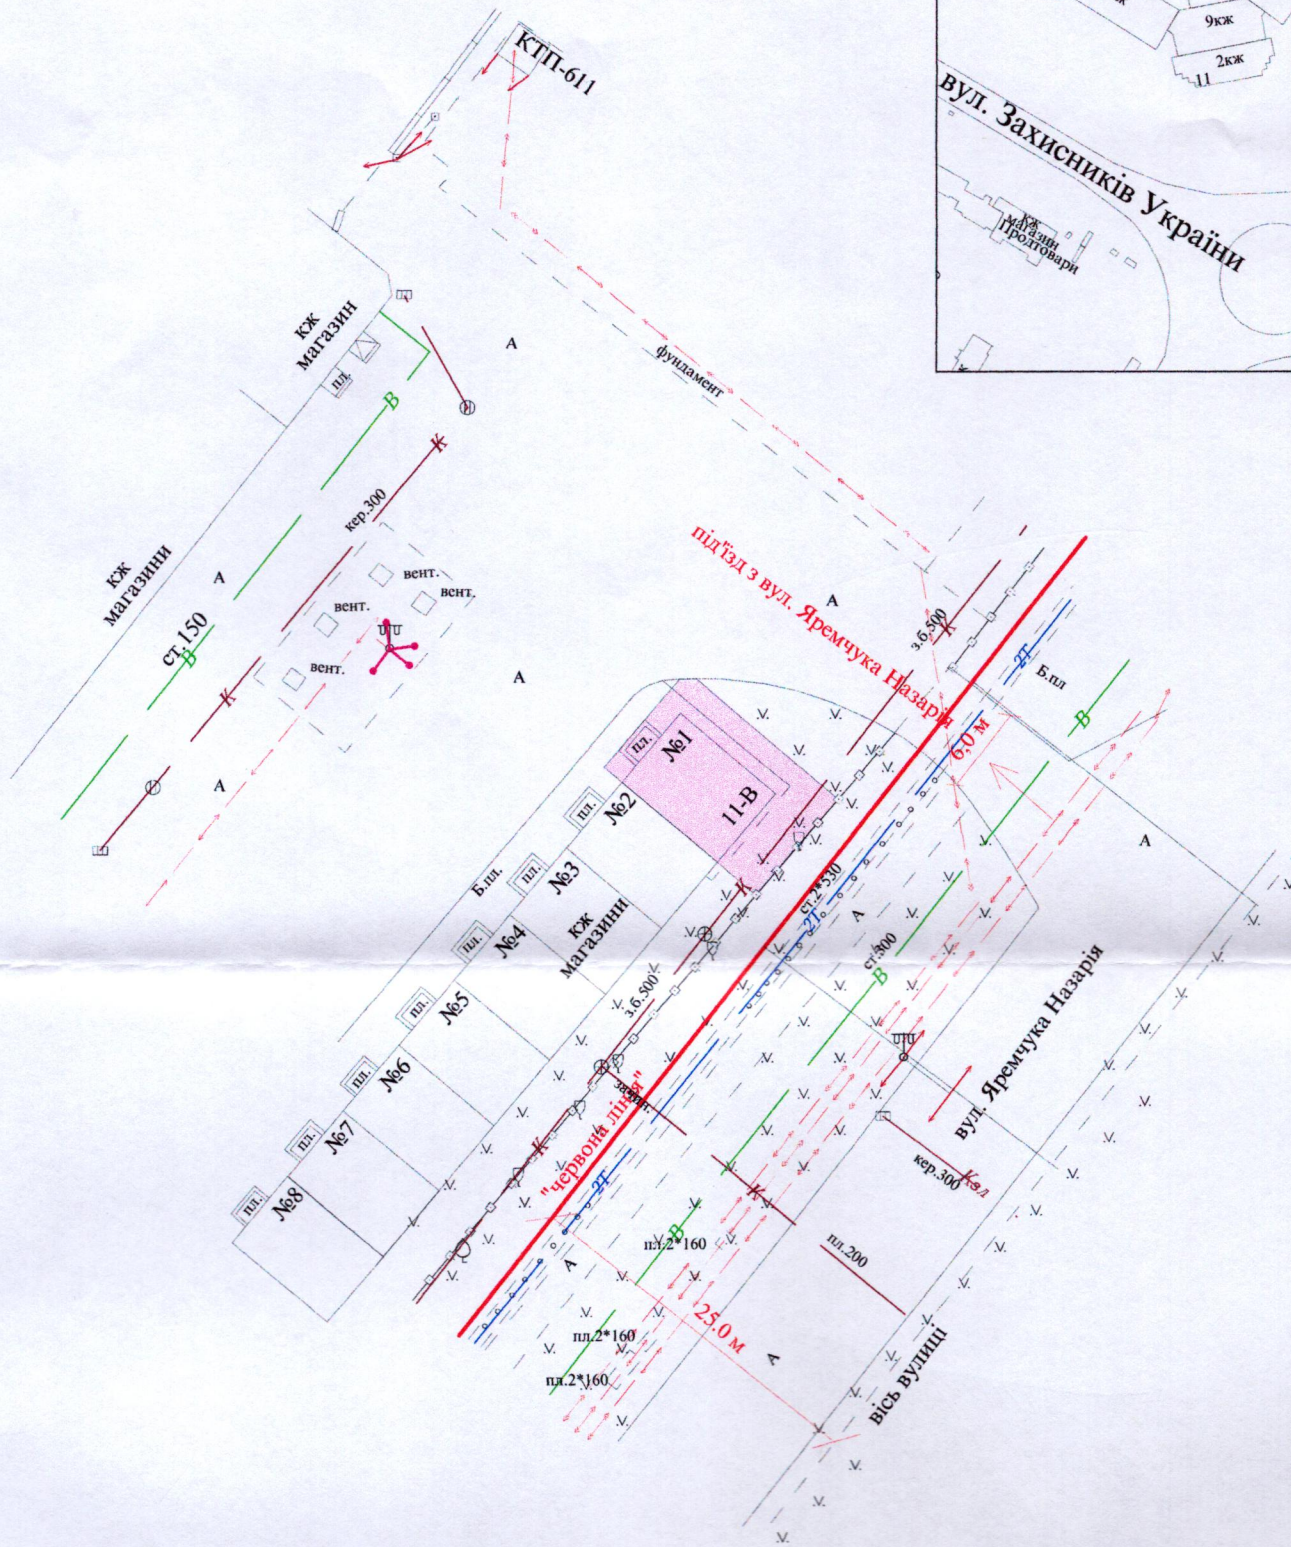

**ПЛАН**  
земельної ділянки

Місце розташування: м. Луцьк, вул. Яремчука Назарія, 11-В

Землекористувач: громадянин Демиденко Олександр Іванович

**Ситуаційна схема**

**УМОВНІ ПОЗНАЧЕННЯ**

**0,02 га** - земельна ділянка, що планується до відведення в оренду для будівництва та обслуговування торгового павільйону (03.07 - для будівництва та обслуговування будівель торгівлі)

СЕКРЕТАР МІСЬКОЇ РАДИ \_\_\_\_\_ Катерина ШКЛЬОДА

ФОП		Масштаб 1 : 500	
Ю.М. Романюк		Орієнтовна площа земельної ділянки (га)	З них
ФІЗИЧНА ОСОБА-ПІДПРИЄМЕЦЬ Романюк Юрій Миколайович			в оренду (га)
		0,02	-