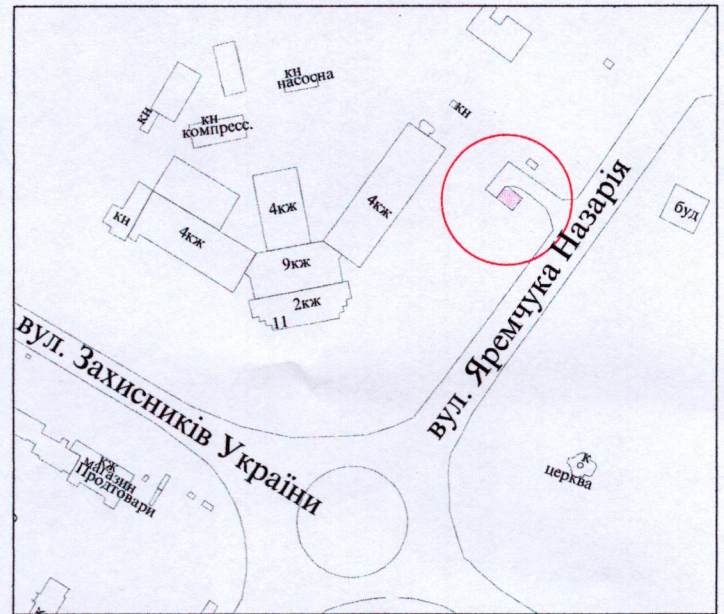

**ПЛАН**  
земельної ділянки

Місце розташування: м. Луцьк, вул. Яремчука Назарія, 11-В

Землекористувач: громадянин Демиденко Олександр Іванович

**Ситуаційна схема**

**УМОВНІ ПОЗНАЧЕННЯ**

**0,02 га** - земельна ділянка, що планується до відведення в оренду для будівництва та обслуговування торгового павільйону (03.07 - для будівництва та обслуговування будівель торгівлі)

СЕКРЕТАР МІСЬКОЇ РАДИ \_\_\_\_\_ Катерина ШКЛЬОДА

ФОП		Масштаб 1 : 500	
Ю.М. Романюк		Орієнтовна площа земельної ділянки (га)	З них
ФІЗИЧНА ОСОБА-ПІДПРИЄМЕЦЬ Романюк Юрій Миколайович			в оренду (га)
		0,02	-