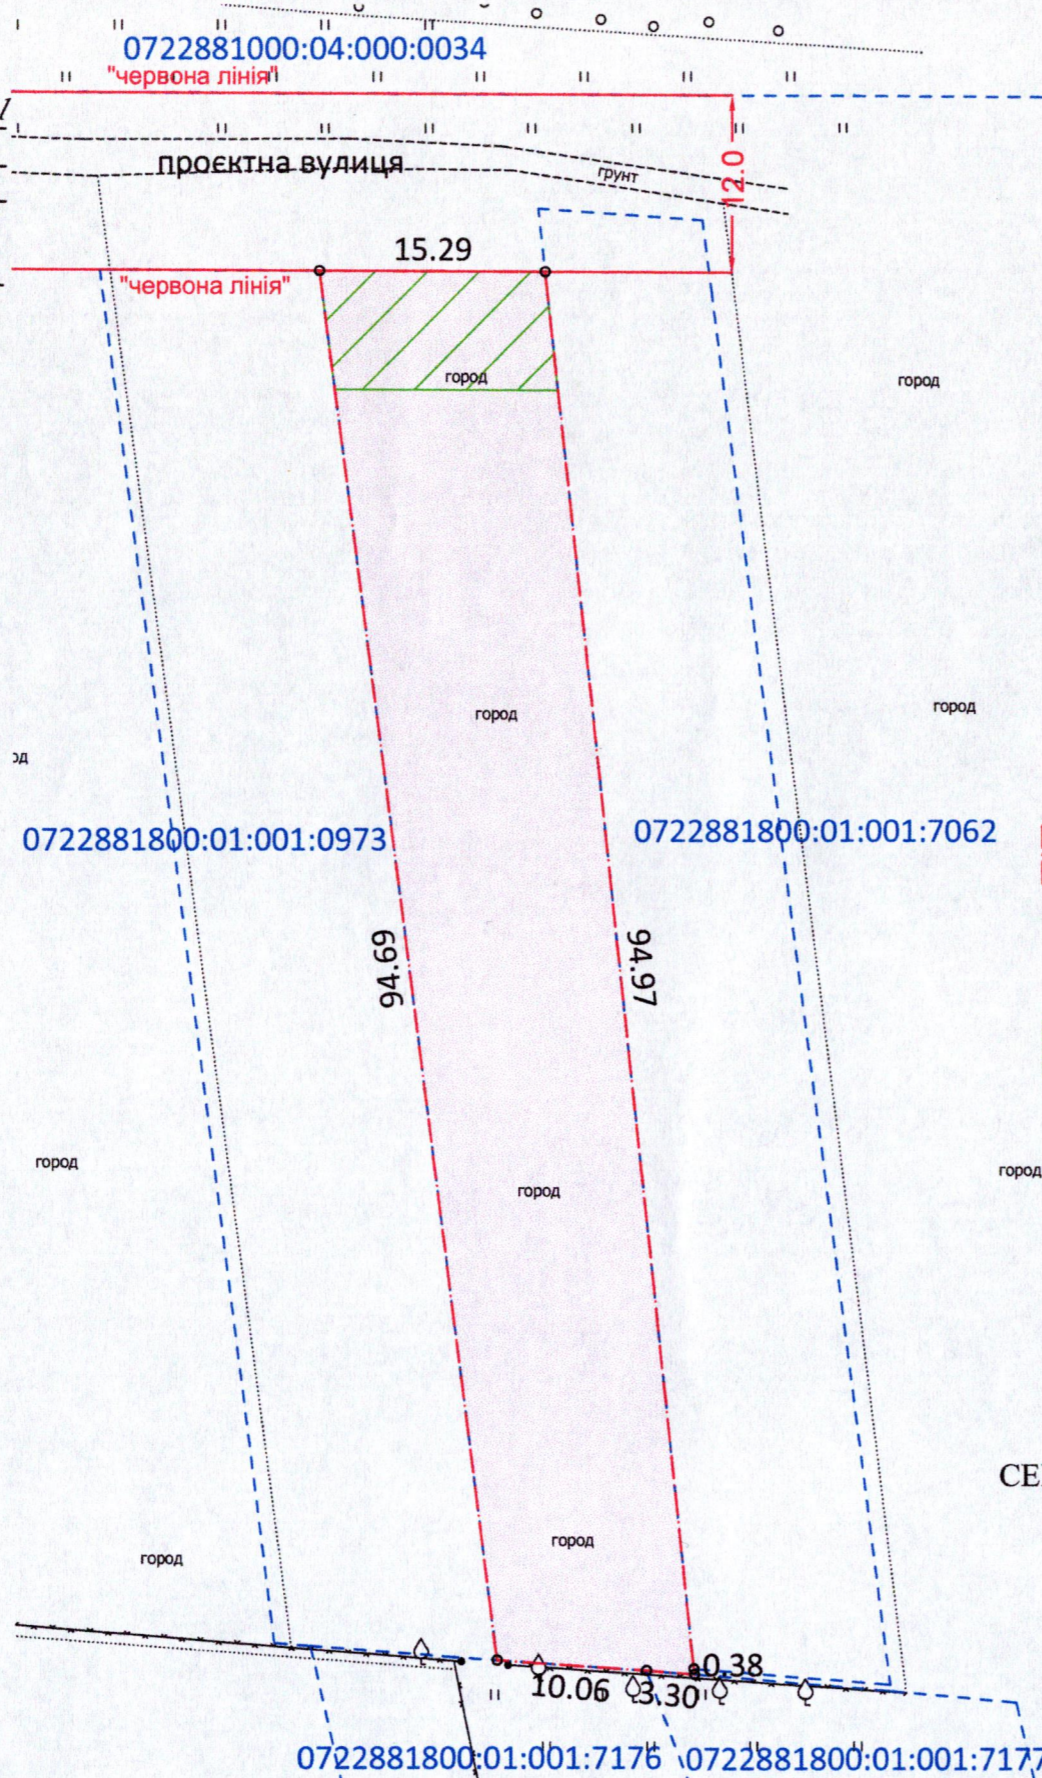

ПЛАН
земельної ділянки
Кадастровий номер: 0722881800:01:001:2641
Місце розташування: Волинська область,
Луцький район, с. Забороль
Власник:
громадянин Боярська Світлана Леонідівна

УМОВНІ ПОЗНАЧЕННЯ

- 0,1345 га - земельна ділянка, цільове призначення якої змінюється з "для ведення особистого селянського господарства" (01.03) на "для будівництва і обслуговування житлового будинку, господарських будівель і споруд (присадибна ділянка)"(02.01)
- 0,0122 га - обмеження, встановлене щодо використання земельної ділянки [територія в зелених лініях (06.01.2)]

СЕКРЕТАР МІСЬКОЇ РАДИ _____ Катерина ШКЛЬОДА

Директор	Суходольський Ю.В.	Масштаб 1:500	
Сертифікований інженер-землепорядник	Суходольський Ю.В.	Площа ділянки(га)	з них у власності (змінна цільового) в оренду
		0,1345	0,1345