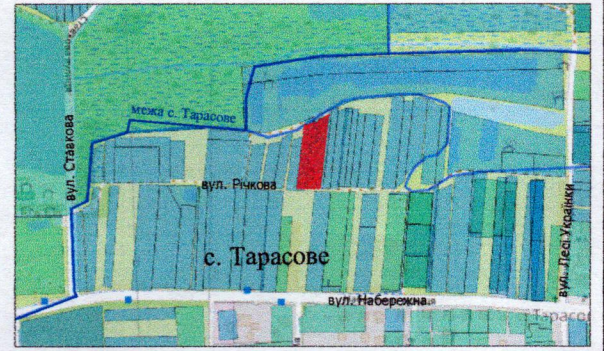

ПЛАН
земельної ділянки

Додаток до рішення міської ради
№ _____ від "___" _____ 202__ р.

Кадастровий номер: 0722881000:03:001:0820
Місце розташування: Волинська область,
Луцький район, с. Тарасове
Власник: громадянин Войтович Тарас Віталійович

Ситуаційна схема

УМОВНІ ПОЗНАЧЕННЯ

0,2790 га — земельна ділянка, цільове призначення якої змінюється з «для ведення особистого селянського господарства 01.03» на «для будівництва і обслуговування житлового будинку, господарських будівель і споруд (присадибна ділянка) 02.01»