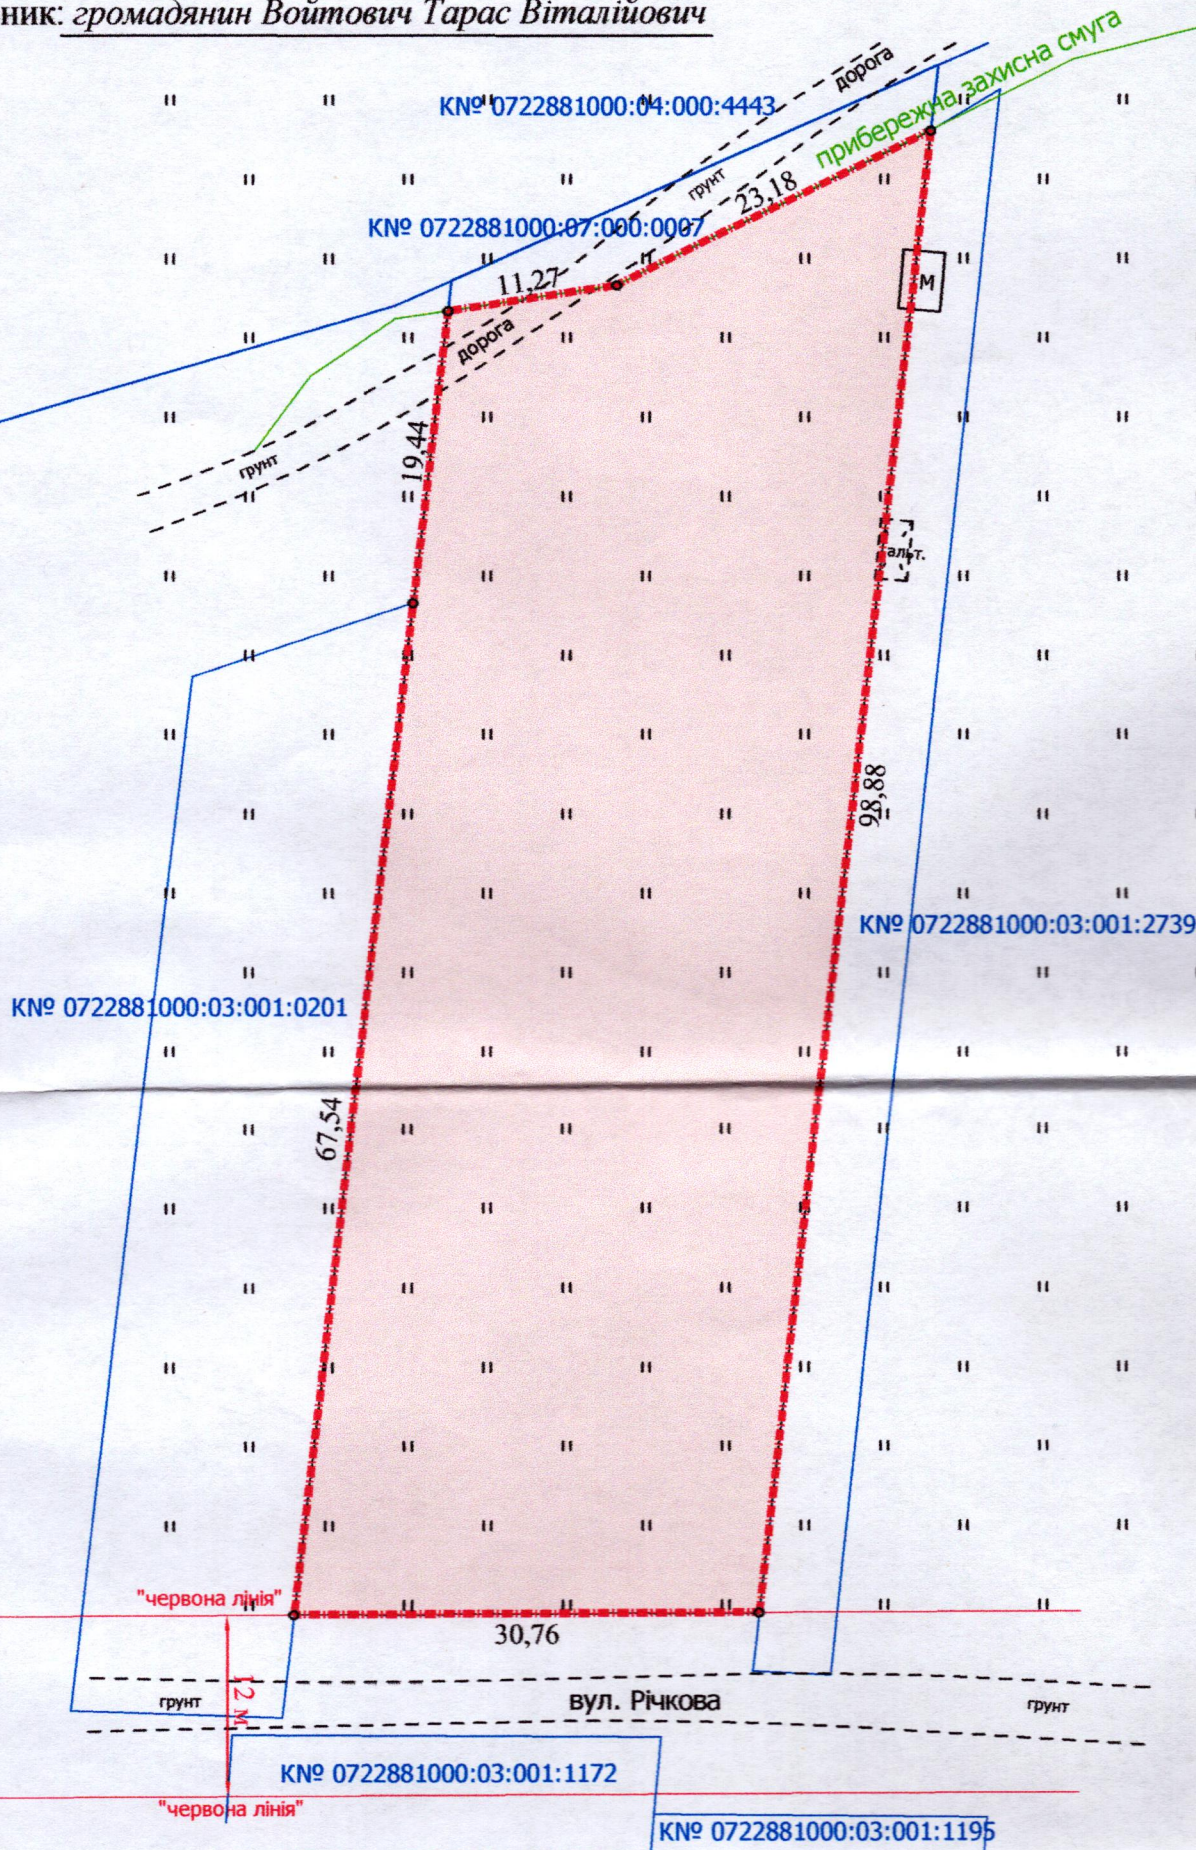

ПЛАН
земельної ділянки

Додаток до рішення міської ради
№ _____ від "___" _____ 202__ р.

Кадастровий номер: 0722881000:03:001:0820
Місце розташування: Волинська область,
Луцький район, с. Тарасове
Власник: громадянин Войтович Тарас Віталійович

Ситуаційна схема

УМОВНІ ПОЗНАЧЕННЯ

0,2790 га — земельна ділянка, цільове призначення якої змінюється з «для ведення особистого селянського господарства 01.03» на «для будівництва і обслуговування житлового будинку, господарських будівель і споруд (присадибна ділянка) 02.01»

СЕКРЕТАР МІСЬКОЇ РАДИ

Катерина ШКЛЬОДА

Директор	Завадський В.М.	Масштаб 1: 500	
Перевірив	Завадський В.М.		
Виконав	Сілюк О.П.	Площа земельної ділянки (га)	З них
ГП «Луцькземресурс» ЗЕМ. РЕСУРС 32964244 ЗАВАДСЬКИЙ МИХАЙЛОВИЧ № 002215			0,2790