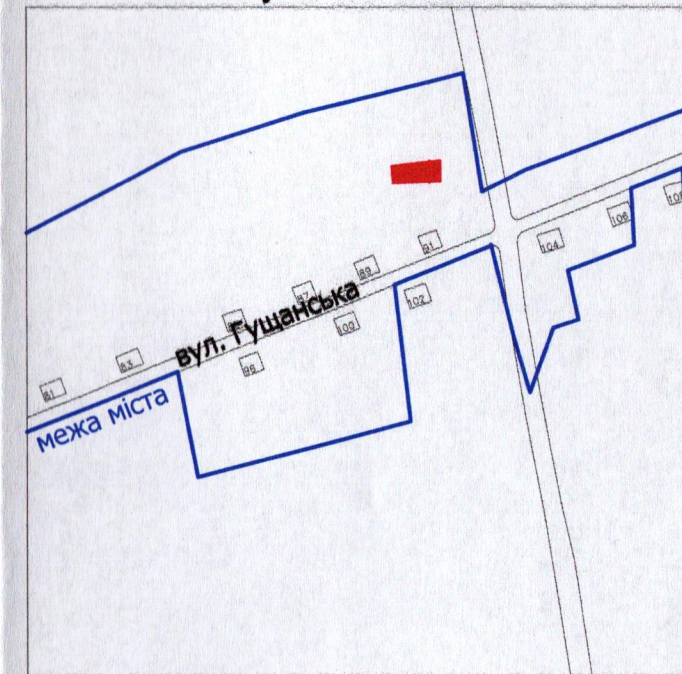

ПЛАН  
земельної ділянки

Кадастровий №: 0710100000:42:017:0025

Місце розташування: м. Луцьк, вул. Гушанська, 91

Землекористувач:  
громадянин Ярошик Валерій Тихонович

Додаток до рішення міської ради  
№ \_\_\_\_\_ від "\_\_\_" \_\_\_\_\_ 20\_\_ р.

Ситуаційна схема

УМОВНІ ПОЗНАЧЕННЯ:

- 0,0443 га - земельна ділянка, що надається в оренду для будівництва та обслуговування жилого будинку, господарських будівель і споруд [02.01 - для будівництва і обслуговування житлового будинку, господарських будівель і споруд (присадибна ділянка)]
- 0,1000 га - земельна ділянка у власності гр. Ярошика В.Т. згідно з Державним актом на право власності на земельну ділянку (Серія ЯД № 330292) від 22.01.2009 за № 010907700077, для будівництва та обслуговування жилого будинку, господарських будівель і споруд
- 0,0070 га - землекористування гр. Ярошика В.Т.

СЕКРЕТАР МІСЬКОЇ РАДИ \_\_\_\_\_ Катерина ШКЛЬОДА

ФОП підпр. Ляшук О.С. відповідальний за якість робіт Ляшук Олександр Степанович Фізична особа-підприємець Ляшук Олександр Степанович	Ляшук О.С.	Масштаб 1: 500 Площа земельної ділянки (га) 0,0443	3
	Ляшук О.С.		з них в оренду (га) 0,0443