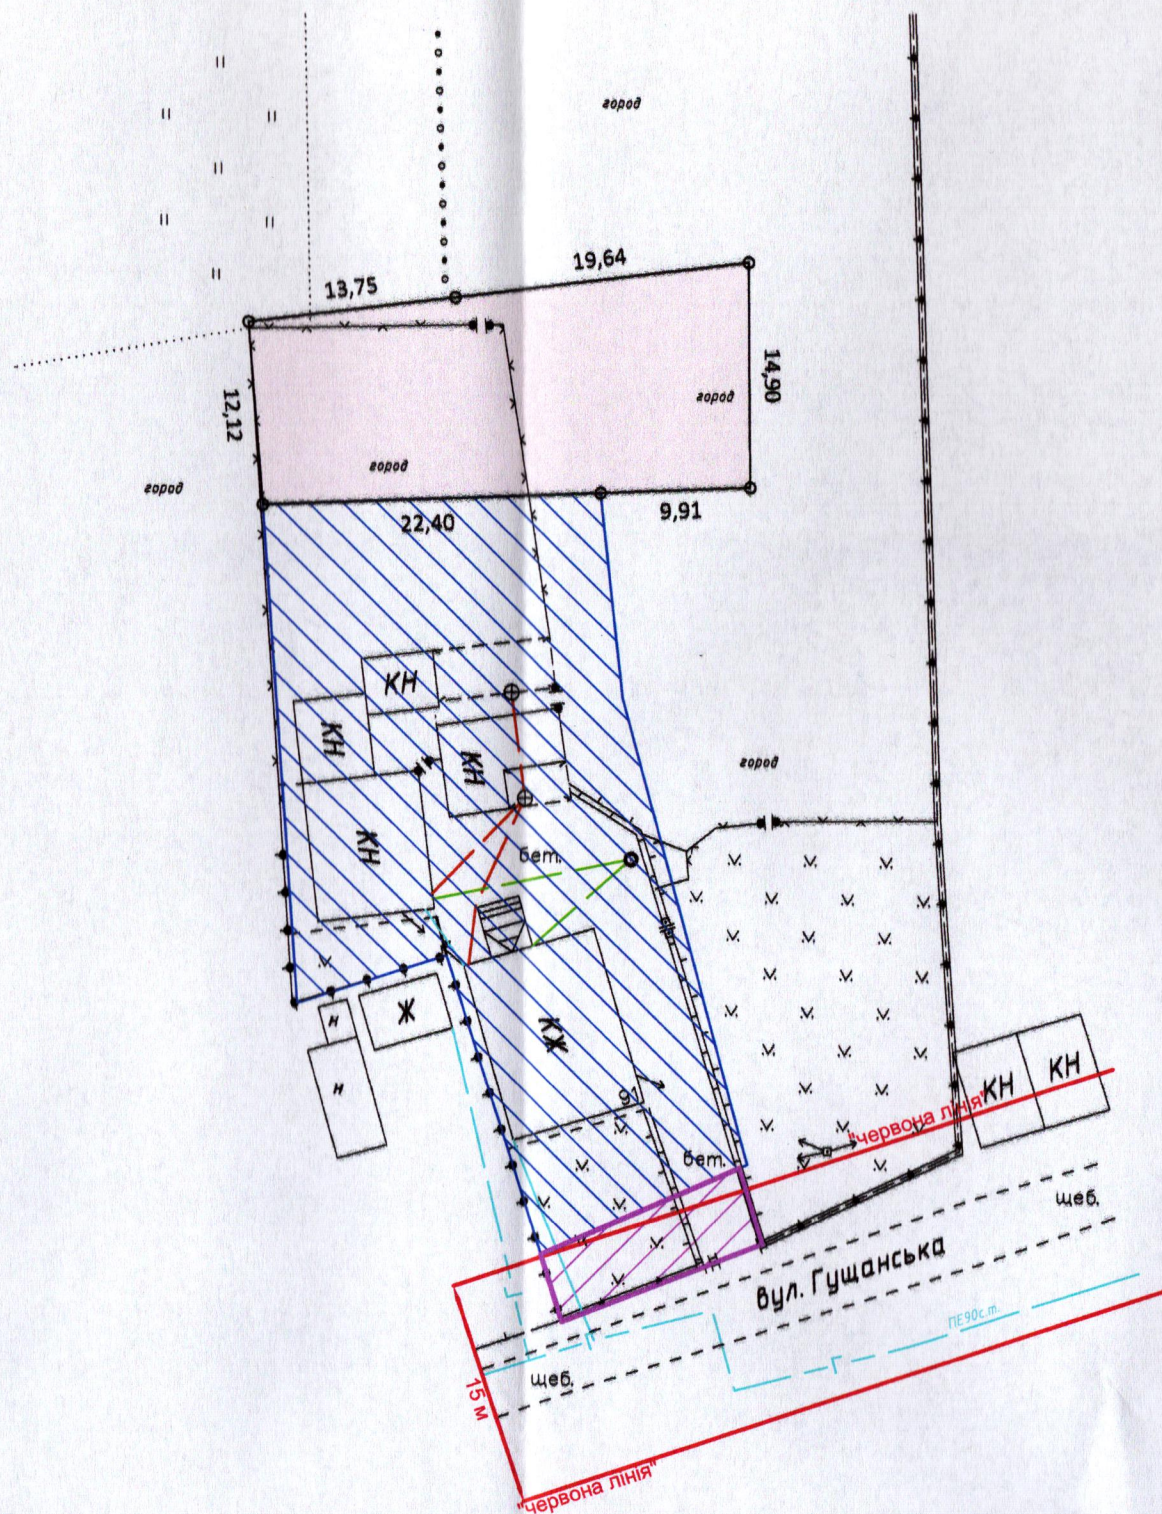

ПЛАН  
земельної ділянки

Кадастровий №: 0710100000:42:017:0025

Місце розташування: м. Луцьк, вул. Гушанська, 91

Землекористувач:  
громадянин Ярошик Валерій Тихонович

Додаток до рішення міської ради  
№ \_\_\_\_\_ від "\_\_\_" \_\_\_\_\_ 20\_\_ р.

Ситуаційна схема

УМОВНІ ПОЗНАЧЕННЯ:

- 0,0443 га - земельна ділянка, що надається в оренду для будівництва та обслуговування жилого будинку, господарських будівель і споруд [02.01 - для будівництва і обслуговування житлового будинку, господарських будівель і споруд (присадибна ділянка)]
- 0,1000 га - земельна ділянка у власності гр. Ярошика В.Т. згідно з Державним актом на право власності на земельну ділянку (Серія ЯД № 330292) від 22.01.2009 за № 010907700077, для будівництва та обслуговування жилого будинку, господарських будівель і споруд
- 0,0070 га - землекористування гр. Ярошика В.Т.

СЕКРЕТАР МІСЬКОЇ РАДИ \_\_\_\_\_ Катерина ШКЛЬОДА

ФОП підпр. Ляшук О.С. відповідальний за якість робіт Ляшук Олександр Степанович Фізична особа-підприємець Ляшук Олександр Степанович	Ляшук О.С.	Масштаб 1: 500 Площа земельної ділянки (га) 0,0443	3
	Ляшук О.С.		з них в оренду (га) 0,0443