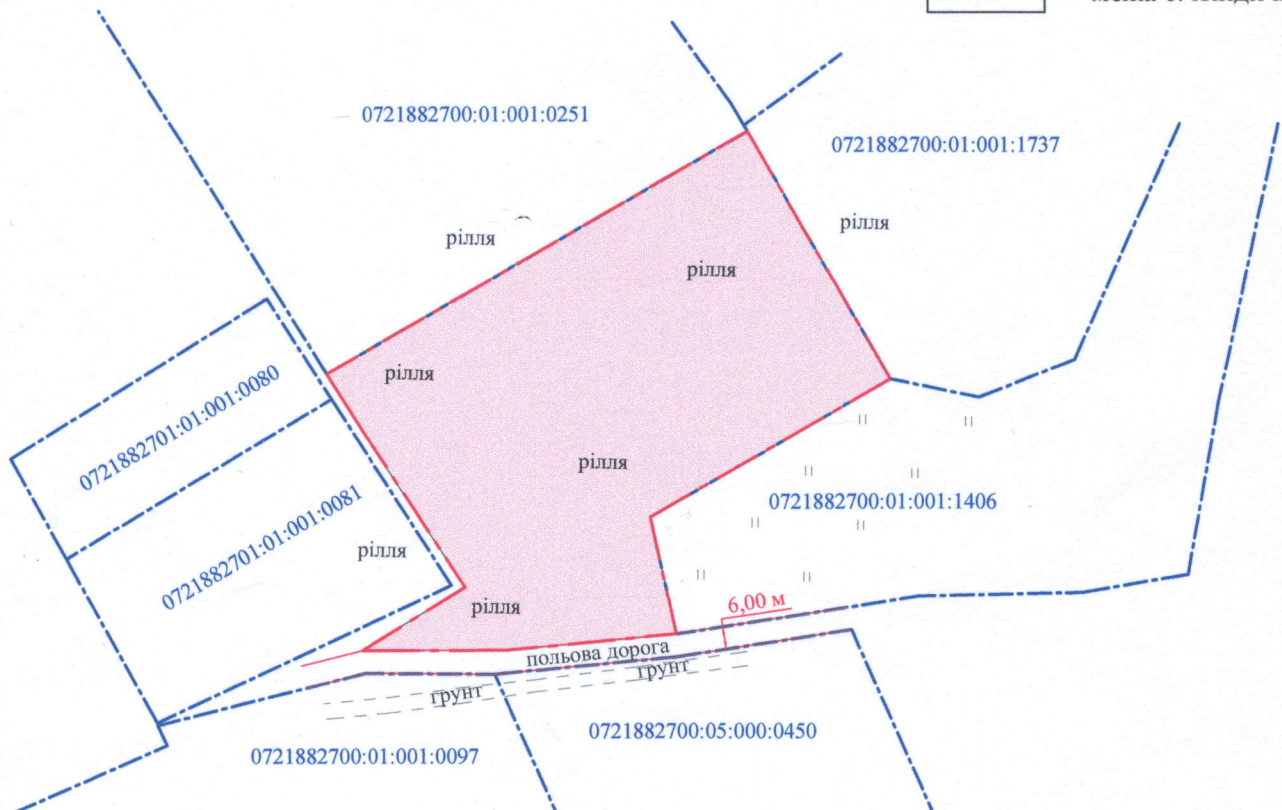

ПЛАН земельної ділянки

Кадастровий номер: 0721882700:01:001:1581

Місце розташування: Волинська область, Луцький район, с. Жидичин

Землекористувач: громадянин Войтович Михайло Васильович

Додаток до рішення міської ради
№ _____ від "___" _____ 202__ р.

Ситуаційна схема

— межа с. Жидичин

УМОВНІ ПОЗНАЧЕННЯ

1,0886 га

— невитребувана земельна частка (пай) № 331 (рілля), договір оренди якої поновлюється на новий строк для ведення товарного сільськогосподарського виробництва (01.01)

1,0886 га

— невитребувана земельна частка (пай) № 331 (рілля), що була надана в оренду гр. Войтовичу М.В. згідно з договором оренди землі, зареєстрованим у державному реєстрі речових прав на нерухоме майно від 22.03.2019, номер запису про інше речове право: 30864541