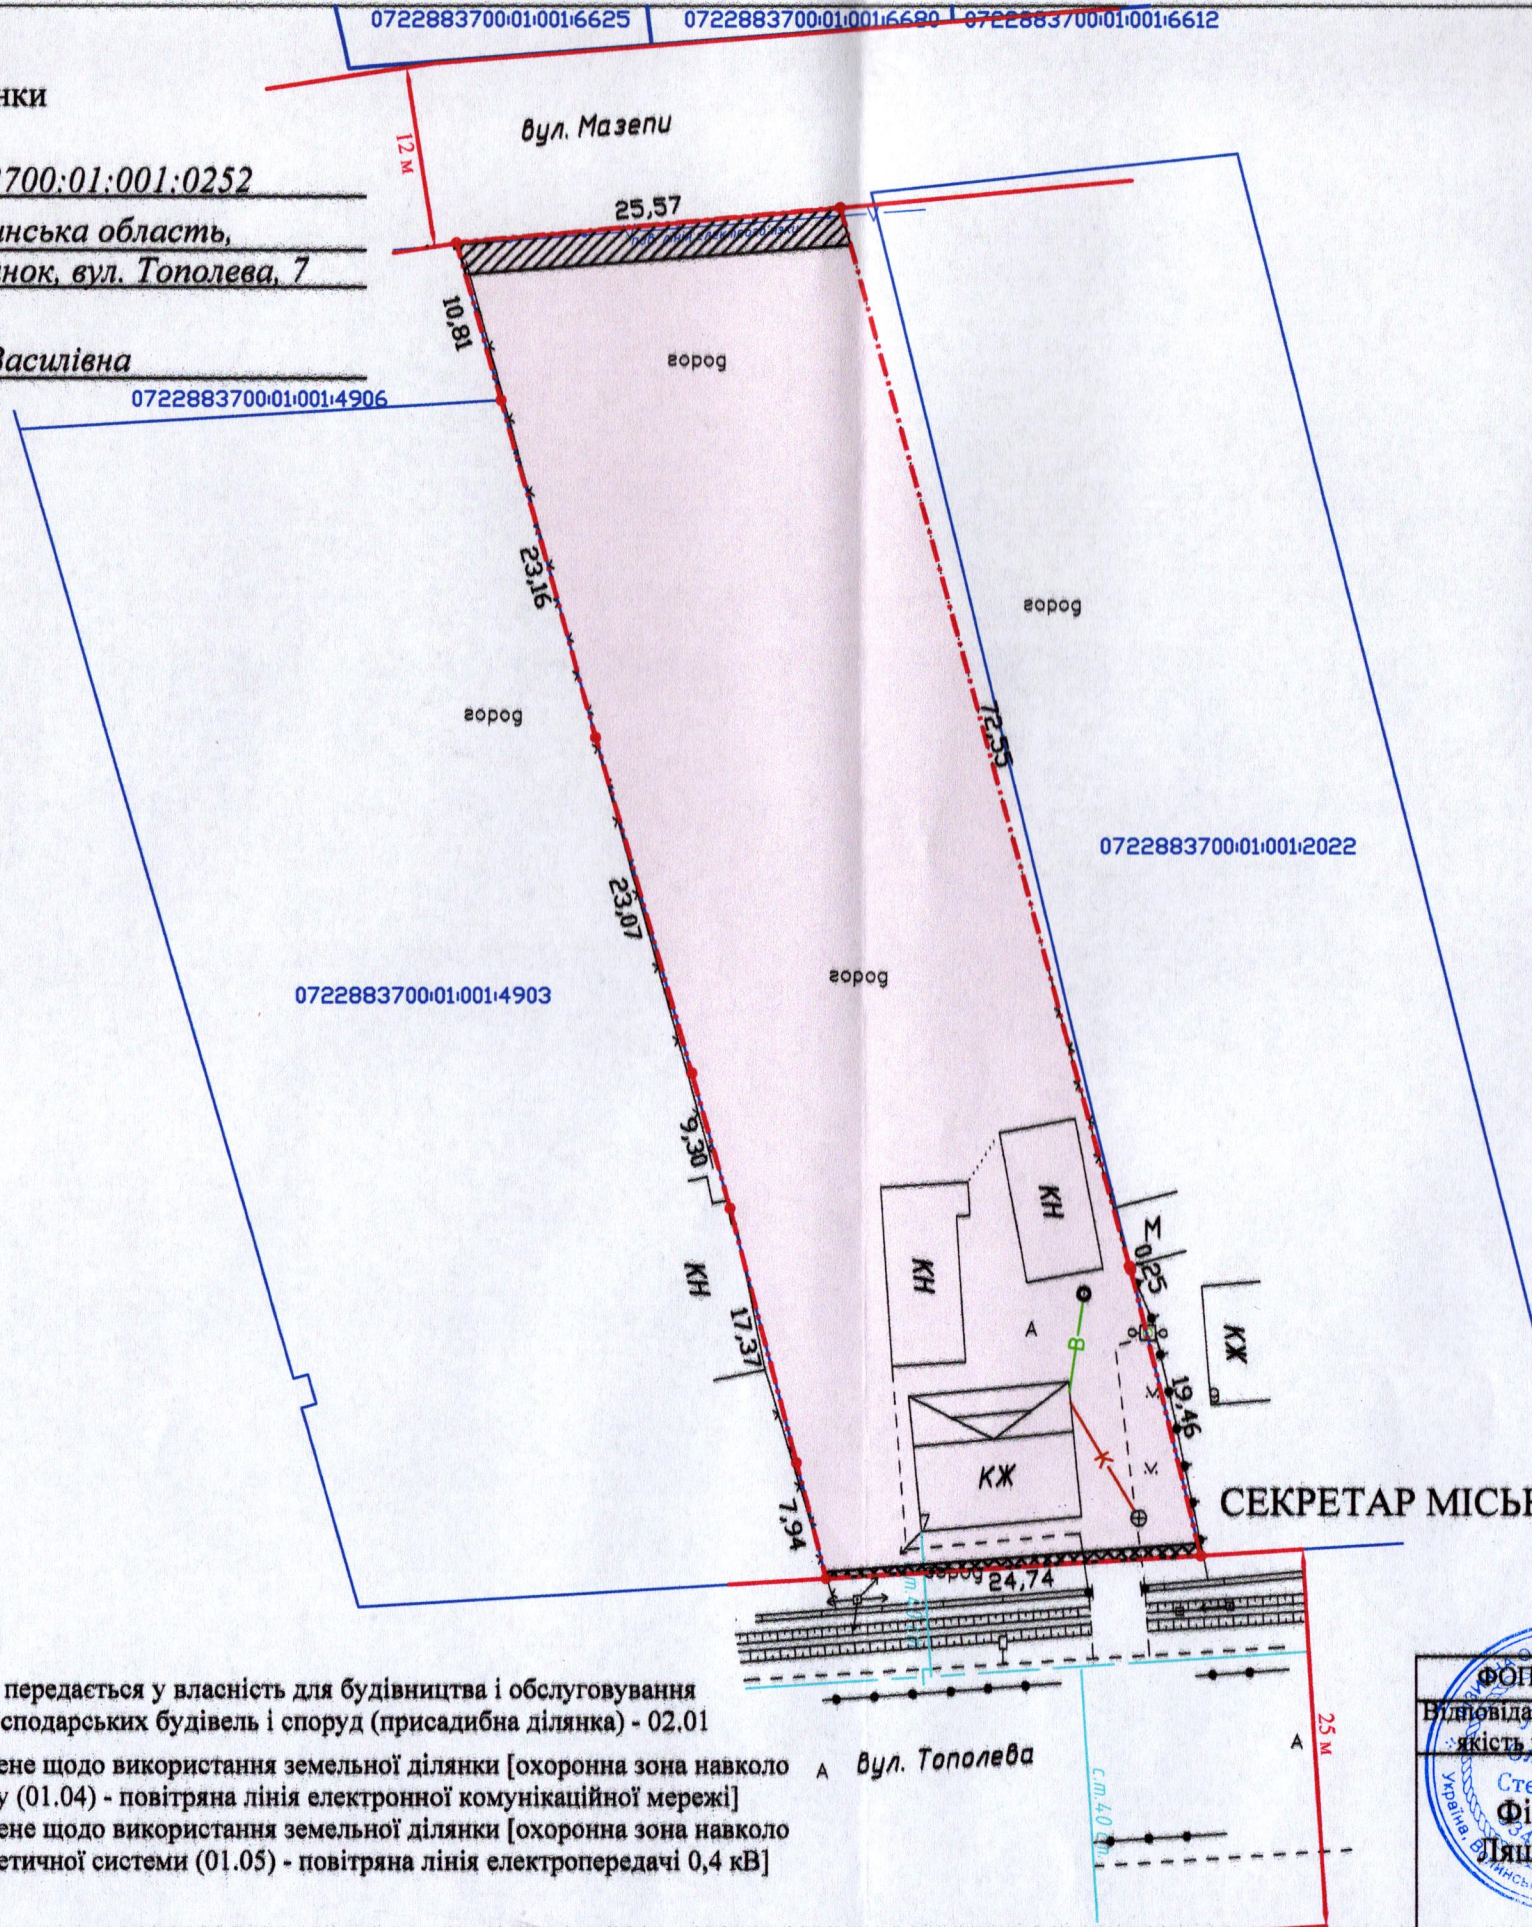

ПЛАН
земельної ділянки

Кадастровий №: 0722883700:01:001:0252

Місце розташування: Волинська область,
Луцький район, с. Княгининок, вул. Тополева, 7

Власник:
громадянка Трачук Лілія Василівна

Додаток до рішення міської ради
№ _____ від "___" _____ 20__ р.

Ситуаційна схема

УМОВНІ ПОЗНАЧЕННЯ:

0,2276 га - земельна ділянка, що передається у власність для будівництва і обслуговування житлового будинку, господарських будівель і споруд (присадибна ділянка) - 02.01

0,0059 га - обмеження, встановлене щодо використання земельної ділянки [охоронна зона навколо (уздовж) об'єкта зв'язку (01.04) - повітряна лінія електронної комунікаційної мережі]

0,0015 га - обмеження, встановлене щодо використання земельної ділянки [охоронна зона навколо (уздовж) об'єкта енергетичної системи (01.05) - повітряна лінія електропередачі 0,4 кВ]