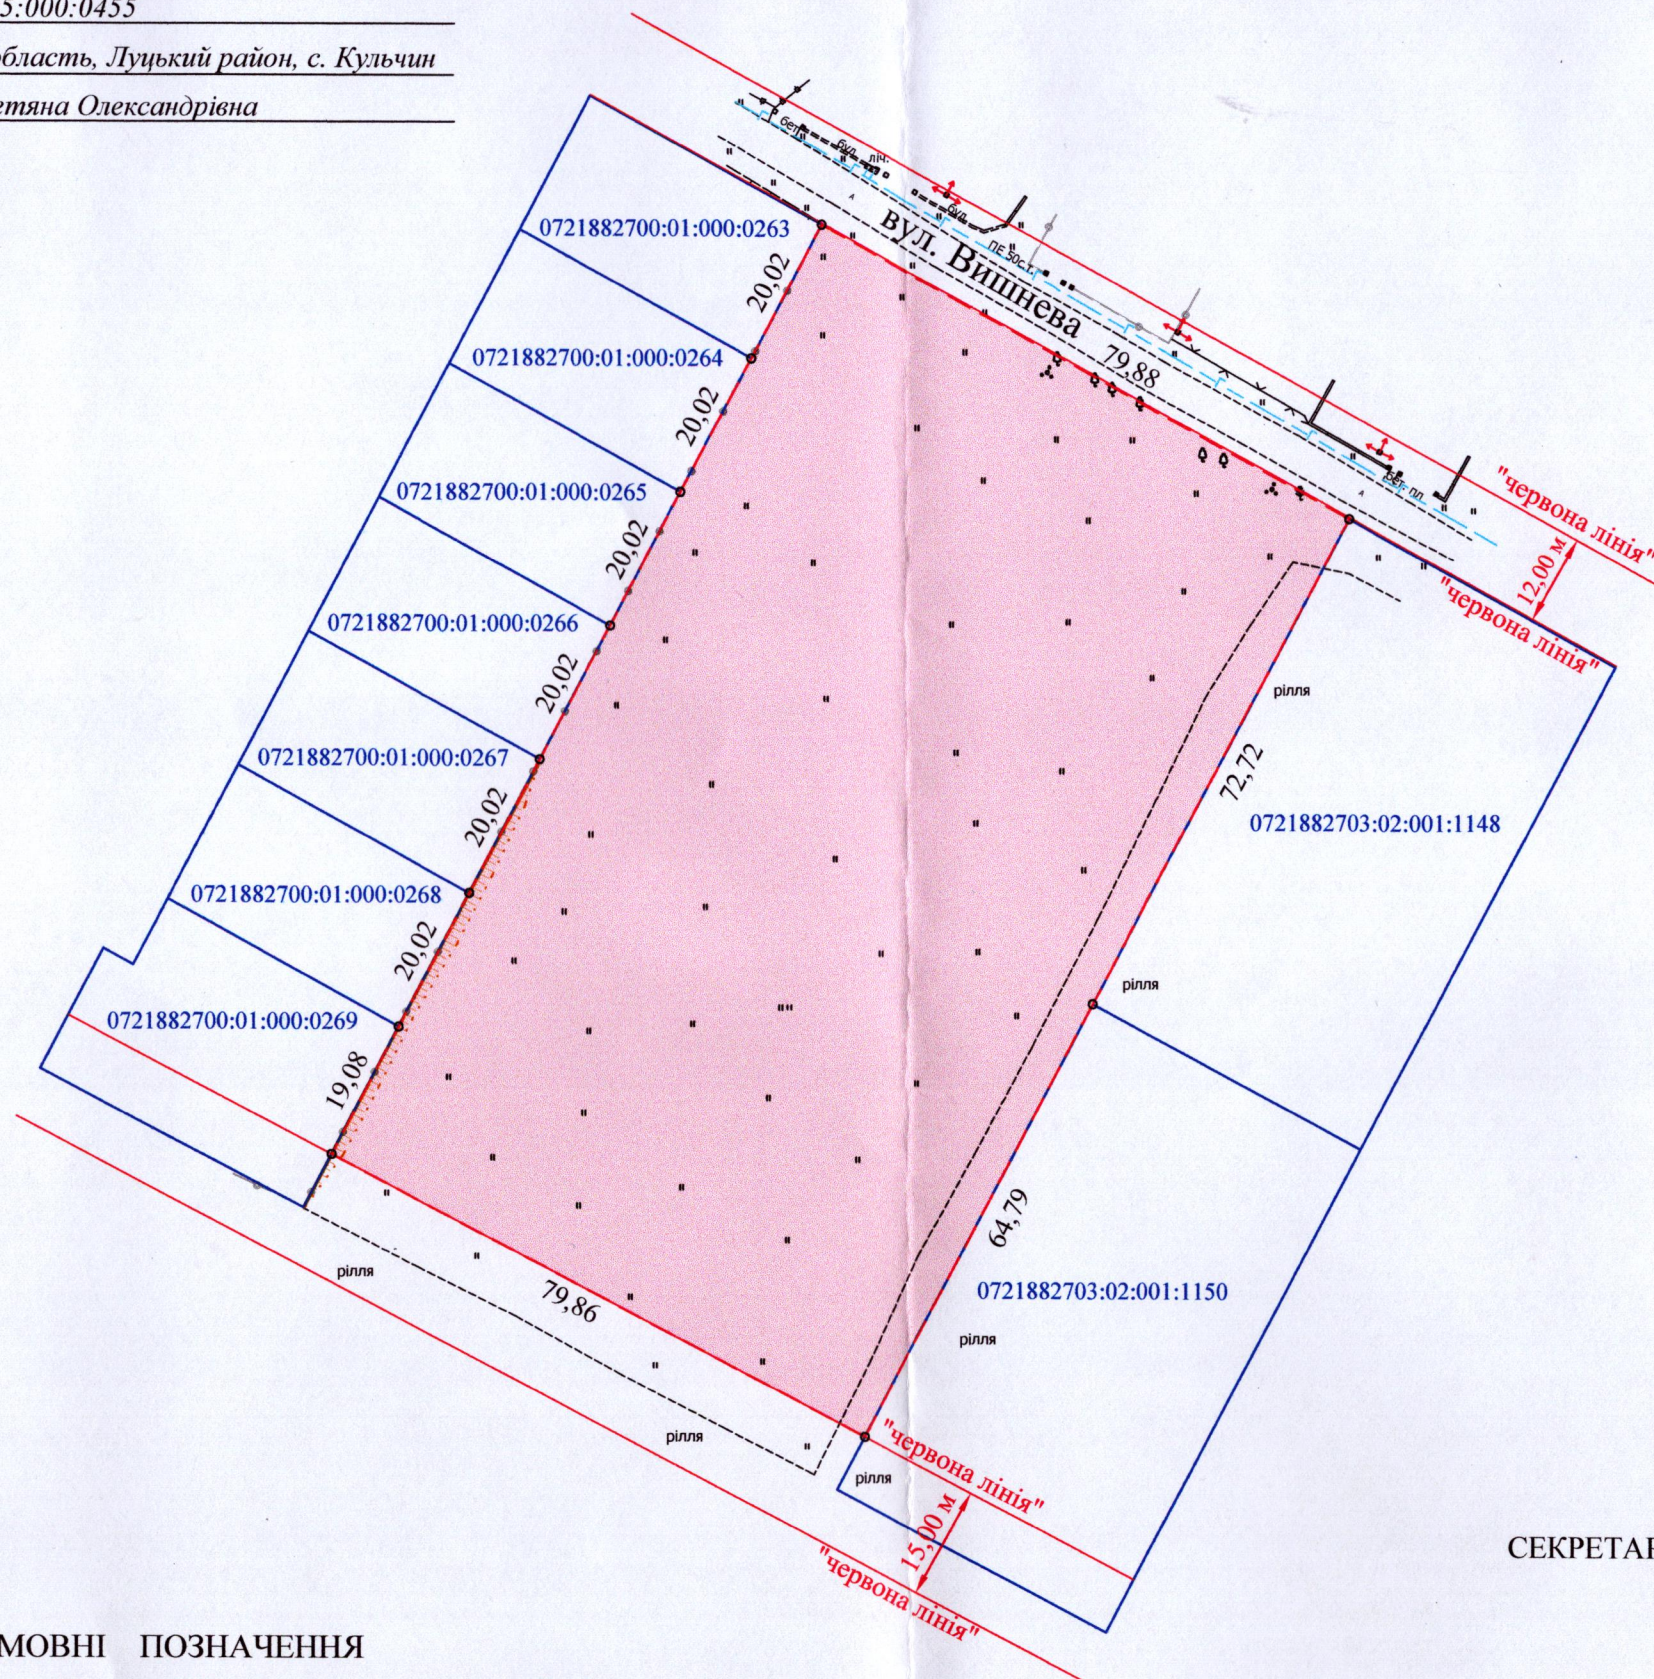

ПЛАН

земельної ділянки

Кадастровий номер: 0721882700:05:000:0455

Місце розташування: Волинська область, Луцький район, с. Кульчин

Власник: громадянка Прохорук Тетяна Олександрівна

Додаток до рішення міської ради № _____ від "___" _____ 202__ р.

Ситуаційна схема

— межа с. Кульчин, с. Жидичин

УМОВНІ ПОЗНАЧЕННЯ

1,1050 га — земельна ділянка гр. Прохорук Т.О., цільове призначення якої змінюється з "для ведення особистого селянського господарства" (01.03) на "для будівництва і обслуговування житлового будинку, господарських будівель і споруд (присадибна ділянка)" (02.01)