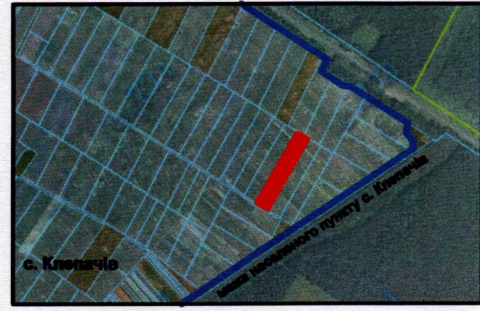

ПЛАН
земельної ділянки

Кадастровий номер: 0721885000:03:001:0590

Місце розташування: Волинська обл., Луцький р-н, с. Клепачів

Землекористувач: громадянин Оліферчук Олексій Володимирович

Додаток до рішення міської ради
№ _____ від "___" "___" 20__ р.

Ситуаційна схема

— межа с. Клепачів

0721885000:03:001:05772

26.30

21.63

0721885000:03:001:0582

277.37

0721885003:02:001:0001

277.64

УМОВНІ ПОЗНАЧЕННЯ:

- 1,3300 га — земельна ділянка, договір оренди якої поновлюється на новий строк для ведення товарного сільськогосподарського виробництва (01.01)
- 1,3300 га — земельна ділянка, що була надана в оренду Оліферчуку О.В. (право оренди зареєстроване в Державному реєстрі речових прав на нерухоме майно від 22.01.2019, номер запису про інше речове право: 29983925, згідно з договором оренди землі від 02.01.2019)