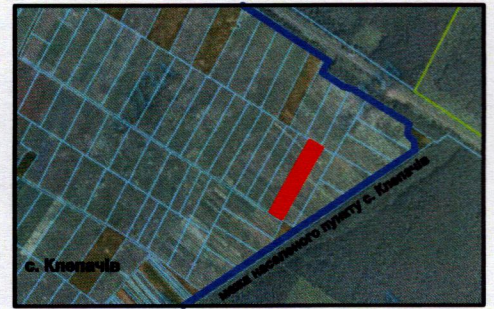

ПЛАН
земельної ділянки

Кадастровий номер: 0721885000:03:001:0589

Місце розташування: Волинська обл., Луцький р-н, с. Клепачів

Землекористувач: громадянин Оліферчук Олексій Володимирович

Додаток до рішення міської ради
№ _____ від "___" "___" 20__ р.

Ситуаційна схема

— межа с. Клепачів

УМОВНІ ПОЗНАЧЕННЯ:

- 1,3300 га — земельна ділянка, договір оренди якої поновлюється на новий строк для ведення товарного сільськогосподарського виробництва (01.01)
- 1,3300 га — земельна ділянка, що була надана в оренду Оліферчуку О.В. (право оренди зареєстроване в Державному реєстрі речових прав на нерухоме майно від 17.01.2019, номер запису про інше речове право: 29931402, згідно з договором оренди землі від 02.01.2019)

СЕКРЕТАР МІСЬКОЇ РАДИ _____

Катерина ШКЛЬОДА

Масштаб 1:1000	
Площа земельної ділянки (га)	З них в оренду (га)
1,3300	1,3300