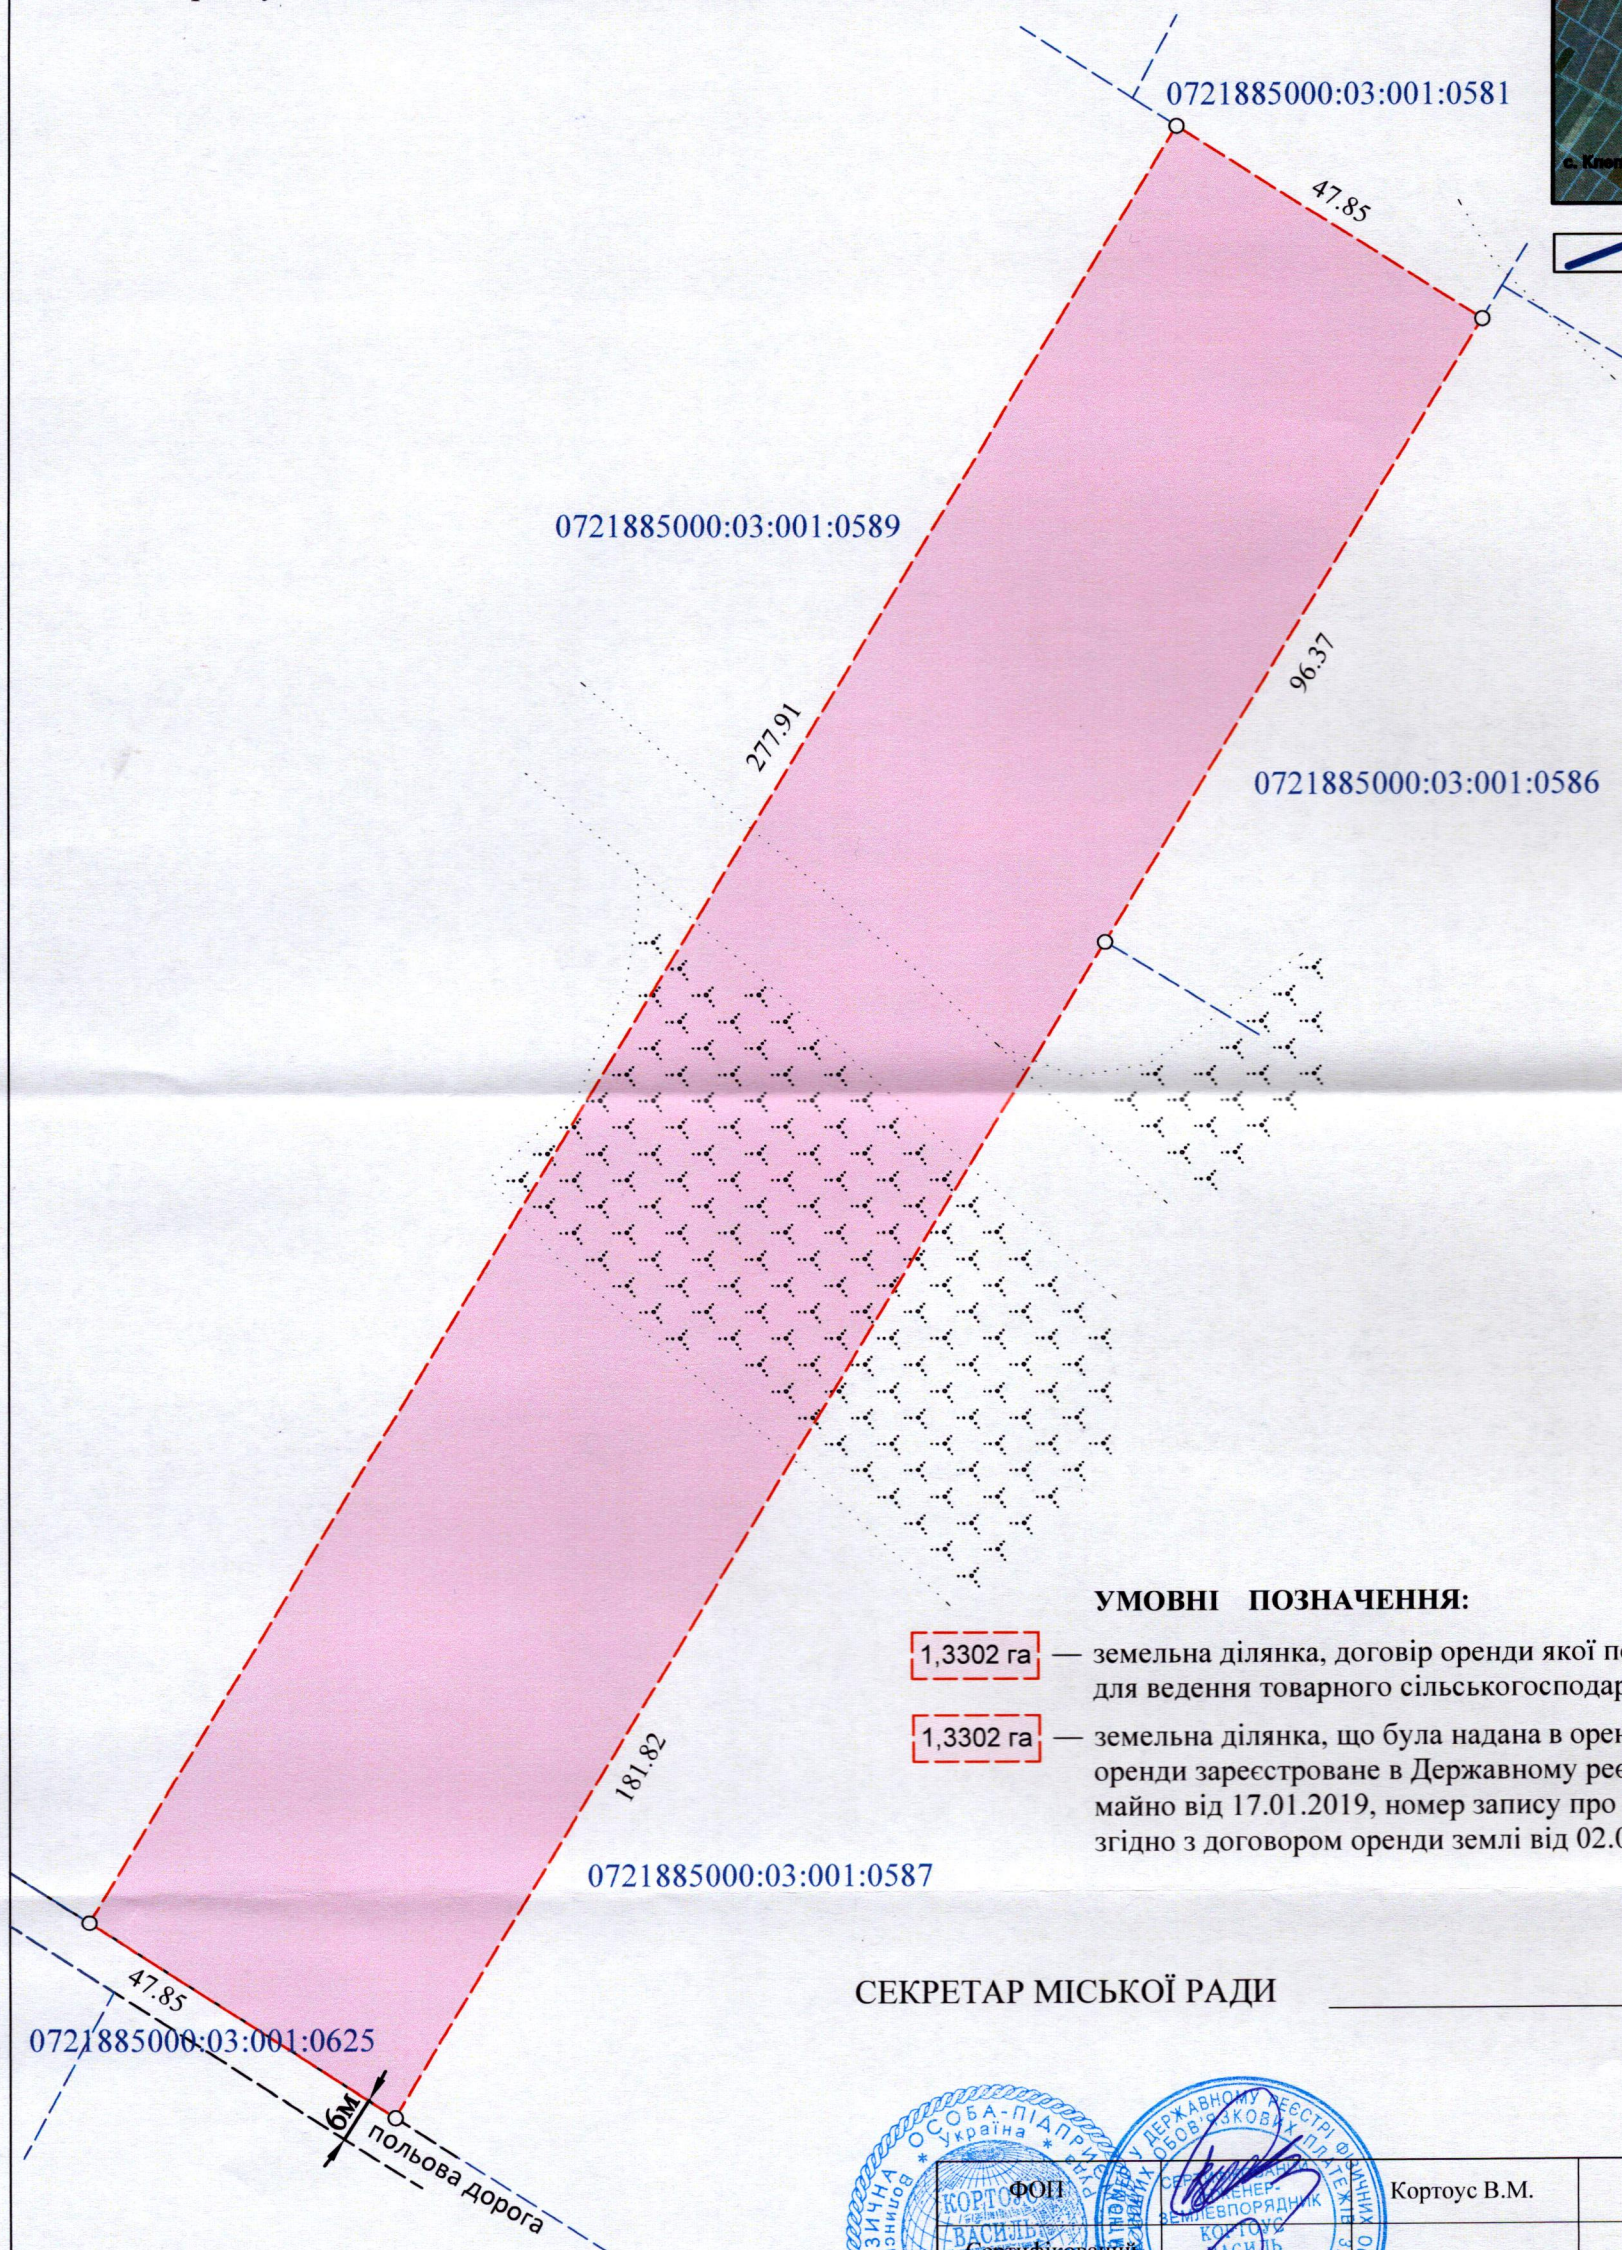

ПЛАН
земельної ділянки

Додаток до рішення міської ради
№ _____ від " ____ " _____ 20__ р.

Кадастровий номер: 0721885000:03:001:0588

Ситуаційна схема

Місце розташування: Волинська обл., Луцький р-н, с. Клепачів

Землекористувач: громадянин Оліферчук Олексій Володимирович

— межа с. Клепачів

УМОВНІ ПОЗНАЧЕННЯ:

- 1,3302 га — земельна ділянка, договір оренди якої поновлюється на новий строк для ведення товарного сільськогосподарського виробництва (01.01)
- 1,3302 га — земельна ділянка, що була надана в оренду Оліферчуку О.В. (право оренди зареєстроване в Державному реєстрі речових прав на нерухоме майно від 17.01.2019, номер запису про інше речове право: 29932383, згідно з договором оренди землі від 02.01.2019)

СЕКРЕТАР МІСЬКОЇ РАДИ _____

Катерина ШКЛЬОДА

Кортоус В.М.	Масштаб 1:1000	
Кортоус В.М.	Площа земельної ділянки (га)	З них в оренду (га)
Фізична особа-підприємець Кортоус Василь Миколайович	1,3302	1,3302