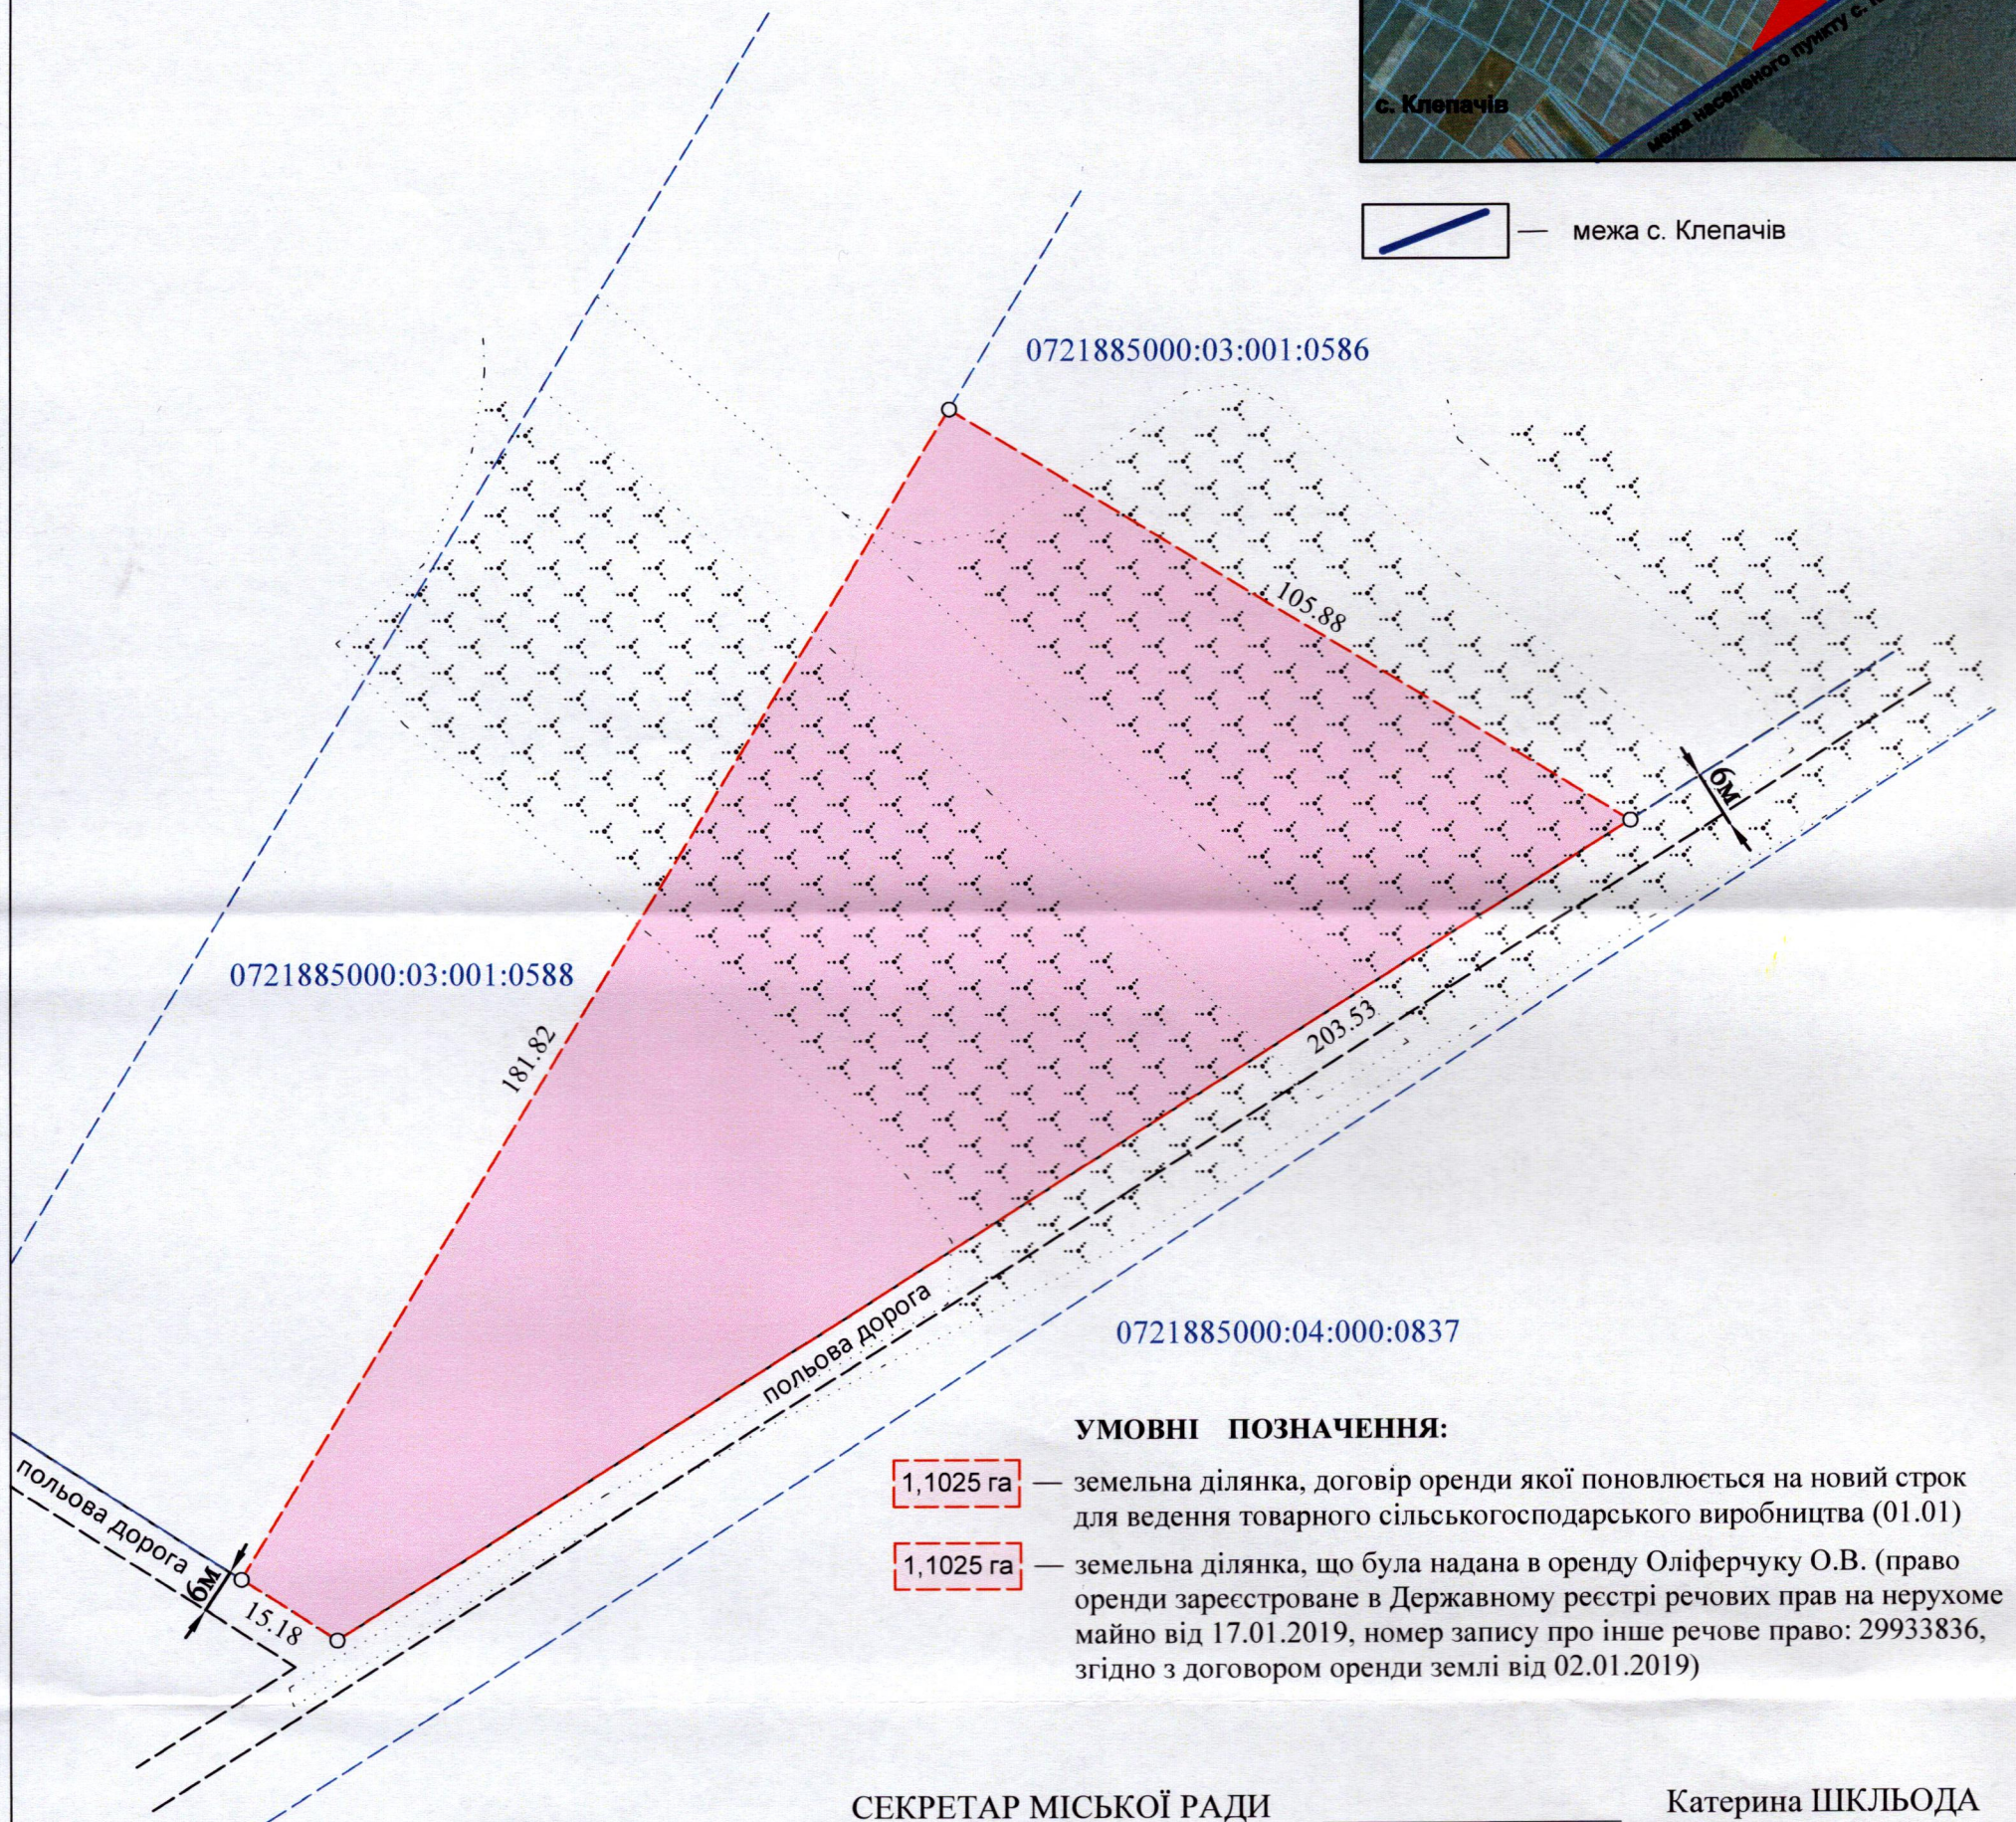

ПЛАН
земельної ділянки

Кадастровий номер: 0721885000:03:001:0587

Місце розташування: Волинська обл., Луцький р-н, с. Клепачів

Землекористувач: громадянин Оліферчук Олексій Володимирович

Додаток до рішення міської ради

№ _____ від " ____ " _____ 20__ р.

Ситуаційна схема

 — межа с. Клепачів

УМОВНІ ПОЗНАЧЕННЯ:

- 1,1025 га — земельна ділянка, договір оренди якої поновлюється на новий строк для ведення товарного сільськогосподарського виробництва (01.01)
- 1,1025 га — земельна ділянка, що була надана в оренду Оліферчуку О.В. (право оренди зареєстроване в Державному реєстрі речових прав на нерухоме майно від 17.01.2019, номер запису про інше речове право: 29933836, згідно з договором оренди землі від 02.01.2019)