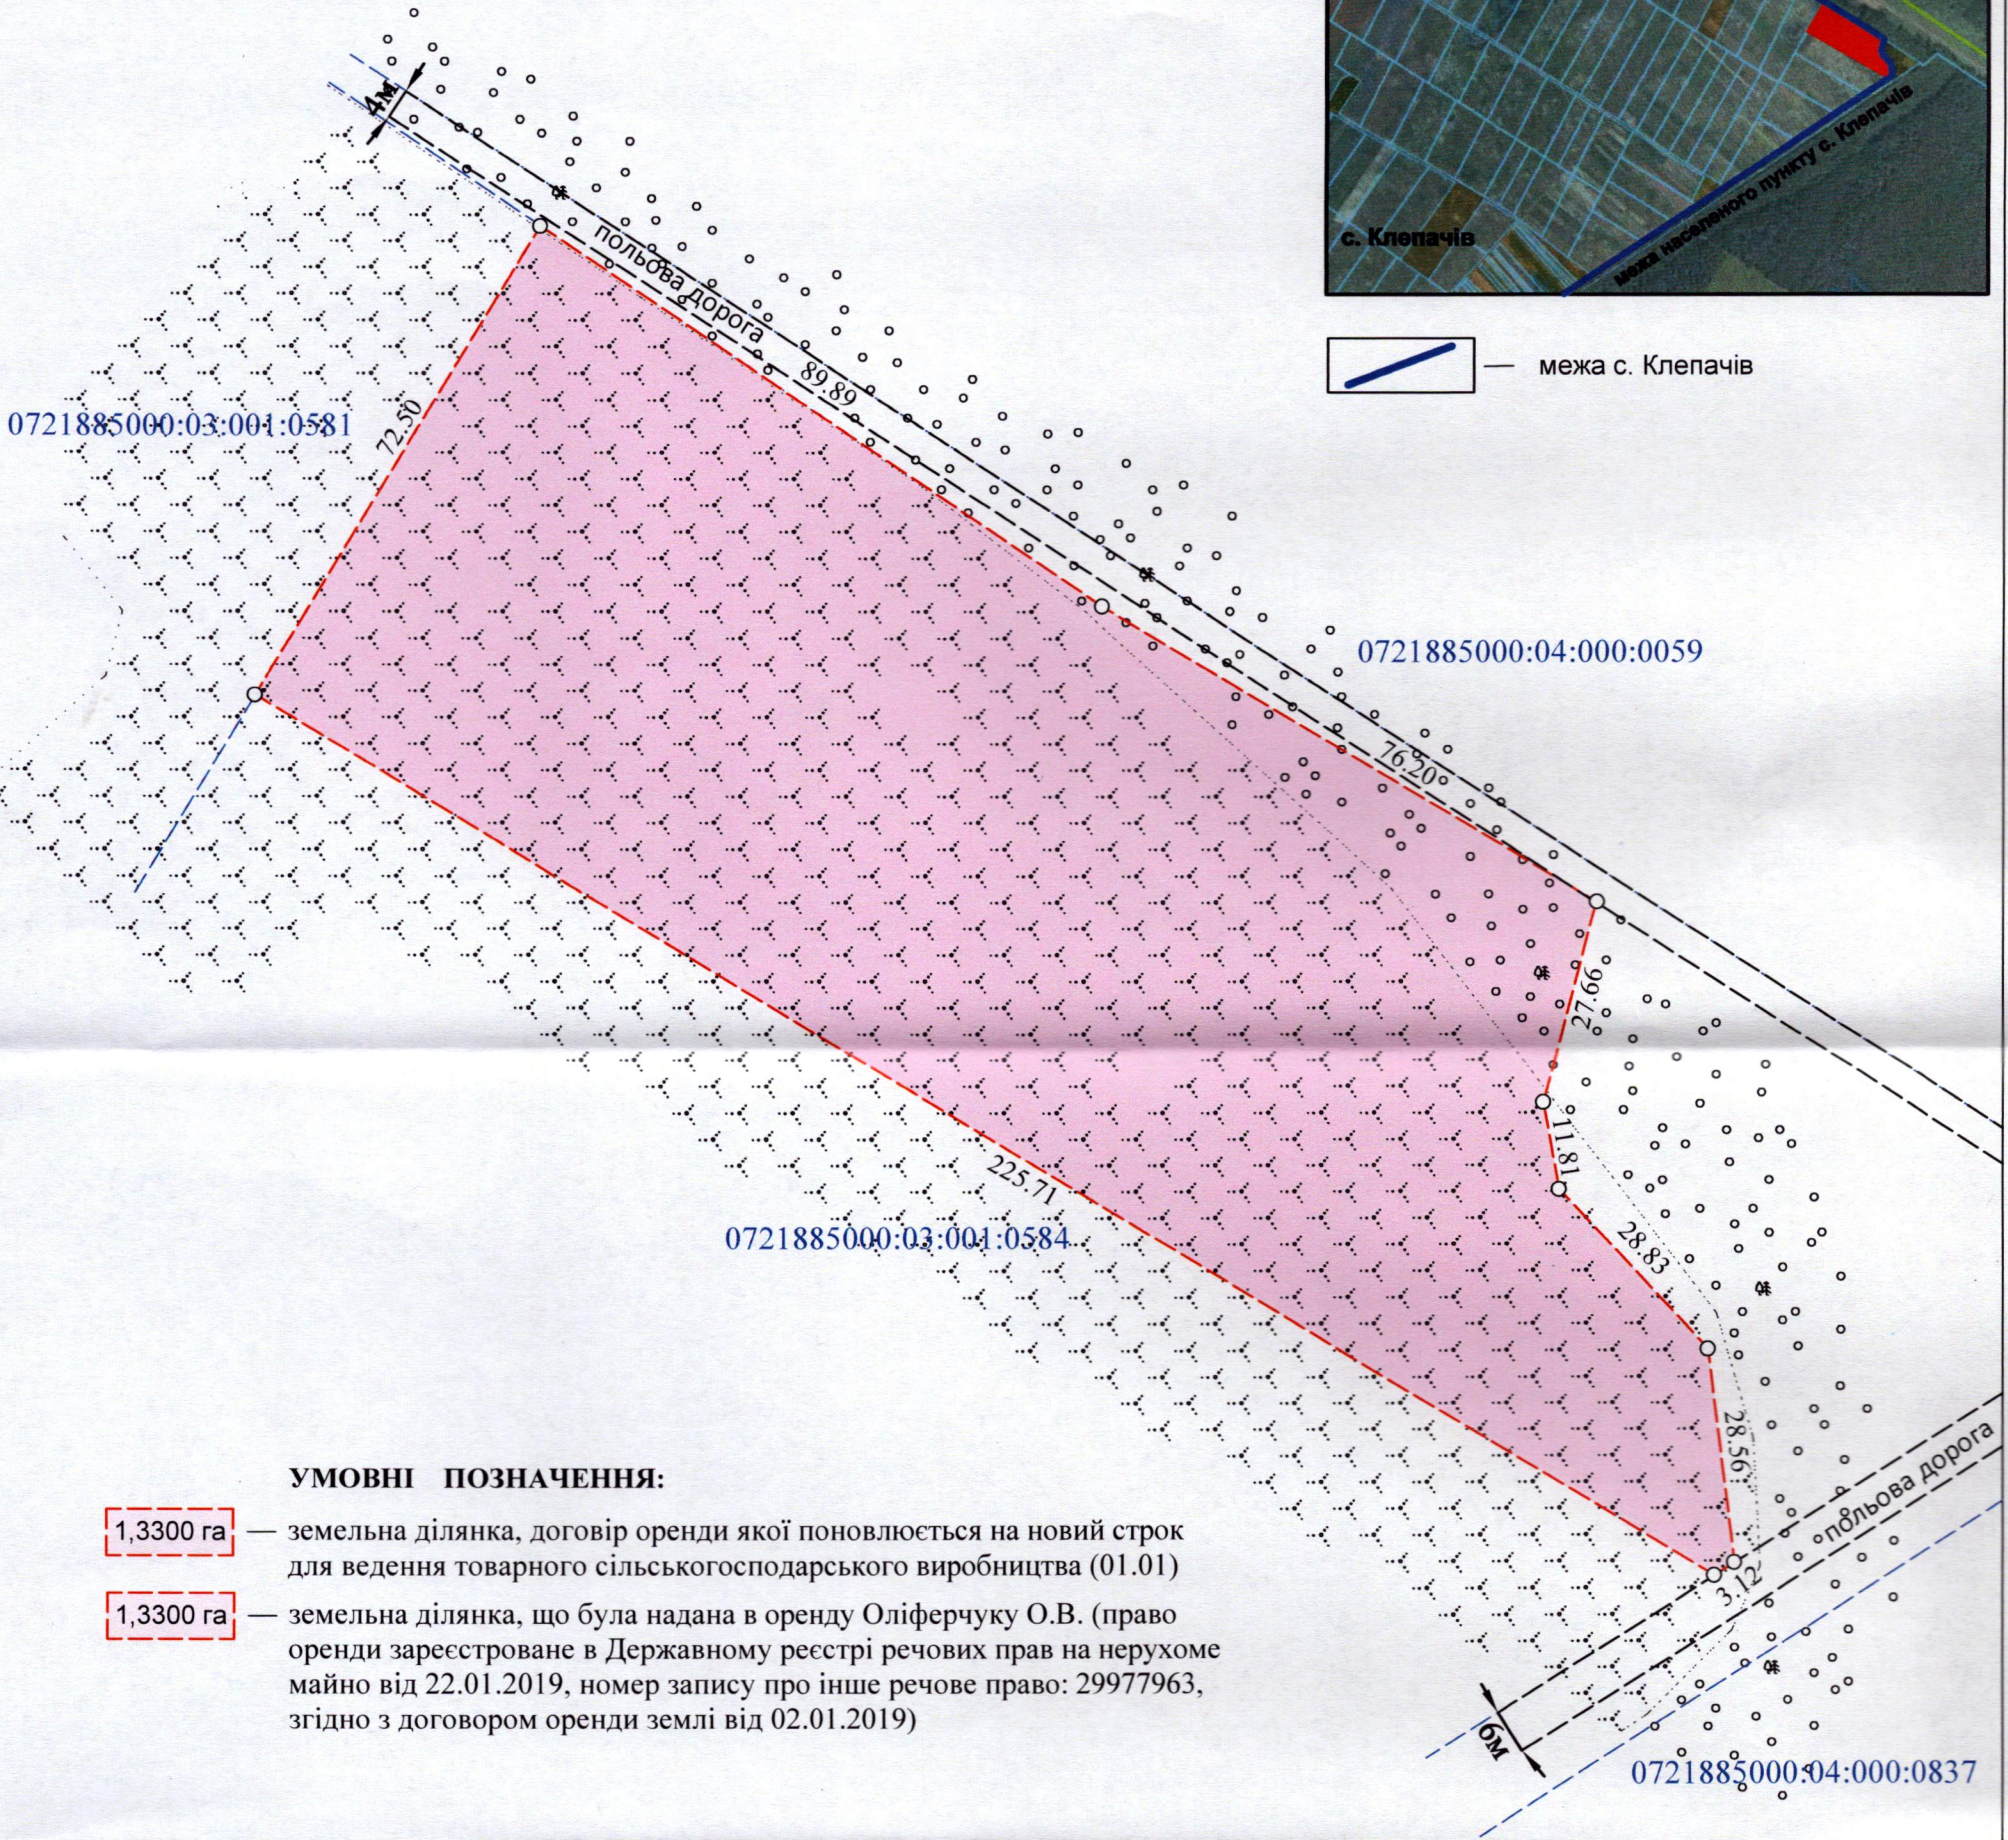

ПЛАН  
земельної ділянки

Кадастровий номер: 0721885000:03:001:0583

Місце розташування: Волинська обл., Луцький р-н, с. Клепачів

Землекористувач: громадянин Оліферчук Олексій Володимирович

Додаток до рішення міської ради

№ \_\_\_\_\_ від "\_\_\_" \_\_\_\_\_ 20\_\_ р.

Ситуаційна схема

— межа с. Клепачів

УМОВНІ ПОЗНАЧЕННЯ:

- 1,3300 га — земельна ділянка, договір оренди якої поновлюється на новий строк для ведення товарного сільськогосподарського виробництва (01.01)
- 1,3300 га — земельна ділянка, що була надана в оренду Оліферчуку О.В. (право оренди зареєстроване в Державному реєстрі речових прав на нерухоме майно від 22.01.2019, номер запису про інше речове право: 29977963, згідно з договором оренди землі від 02.01.2019)