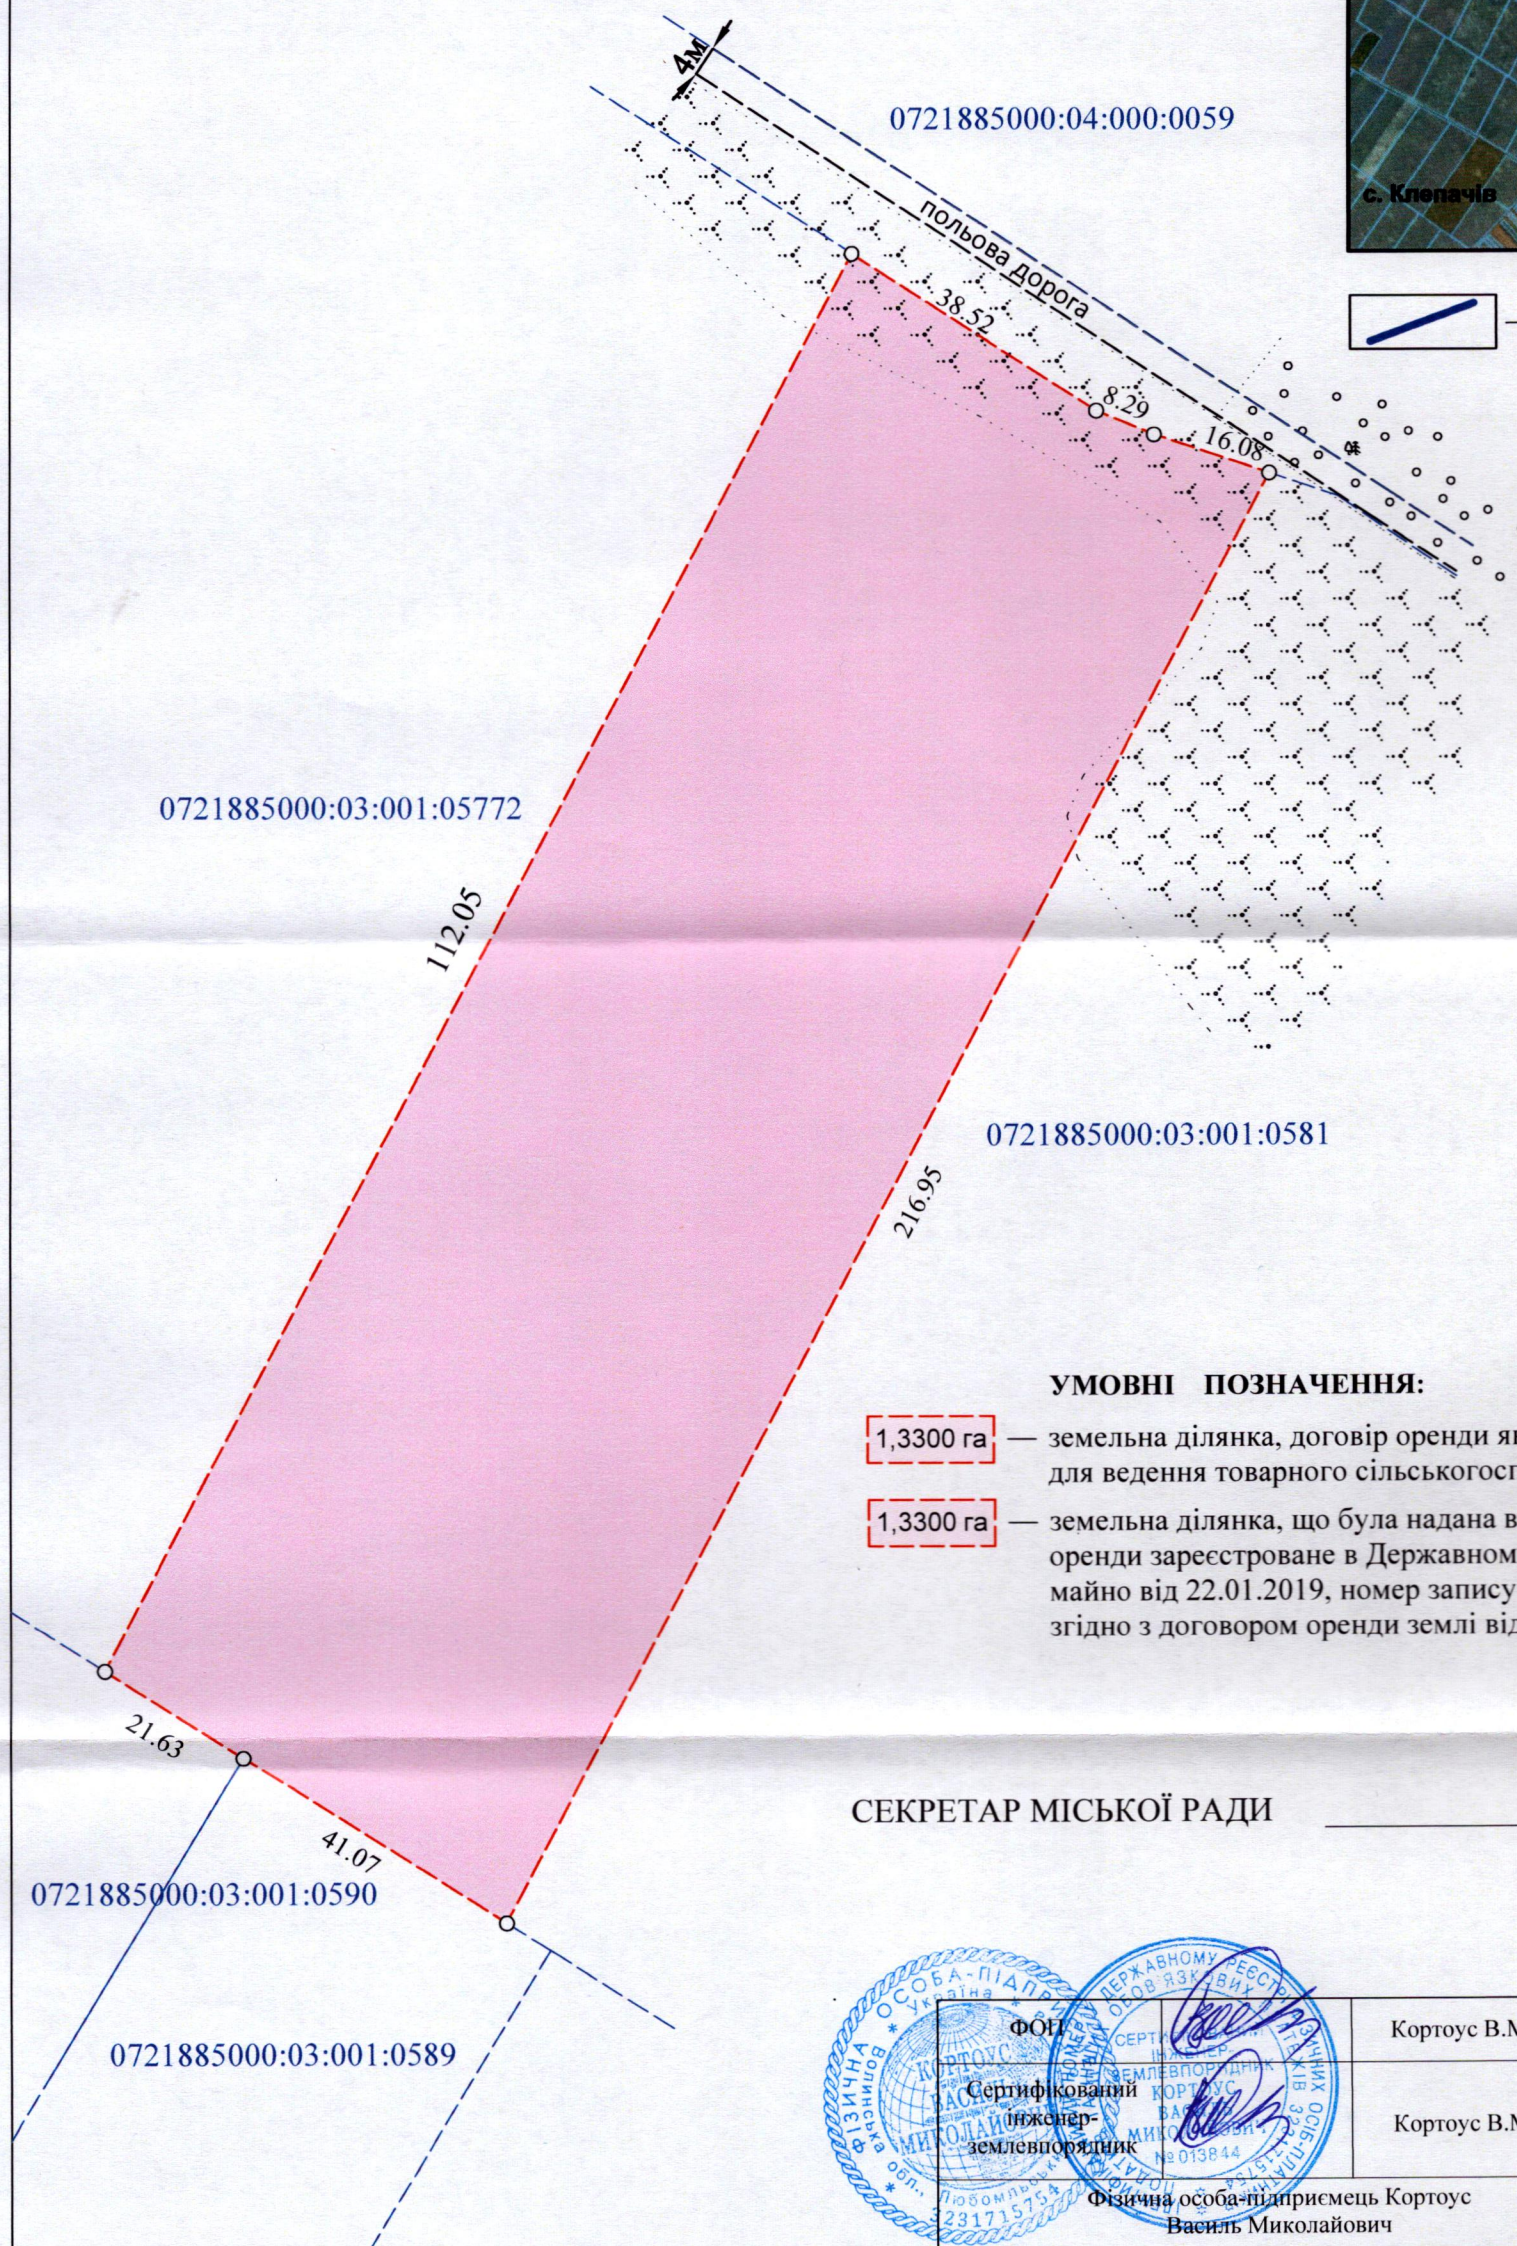

ПЛАН
земельної ділянки

Кадастровий номер: 0721885000:03:001:0582

Місце розташування: Волинська обл., Луцький р-н, с. Клепачів

Землекористувач: громадянин Оліферчук Олексій Володимирович

Додаток до рішення міської ради

№ _____ від " ____ " _____ 20__ р.

Ситуаційна схема

— межа с. Клепачів

УМОВНІ ПОЗНАЧЕННЯ:

- 1,3300 га — земельна ділянка, договір оренди якої поновлюється на новий строк для ведення товарного сільськогосподарського виробництва (01.01)
- 1,3300 га — земельна ділянка, що була надана в оренду Оліферчуку О.В. (право оренди зареєстроване в Державному реєстрі речових прав на нерухоме майно від 22.01.2019, номер запису про інше речове право: 29981636, згідно з договором оренди землі від 02.01.2019)

СЕКРЕТАР МІСЬКОЇ РАДИ _____

Катерина ШКЛЬОДА

Кортоус В.М.	Масштаб 1:1000	
Кортоус В.М.	Площа земельної ділянки (га)	З них в оренду (га)
Фізична особа-підприємець Кортоус Василь Миколайович	1,3300	1,3300