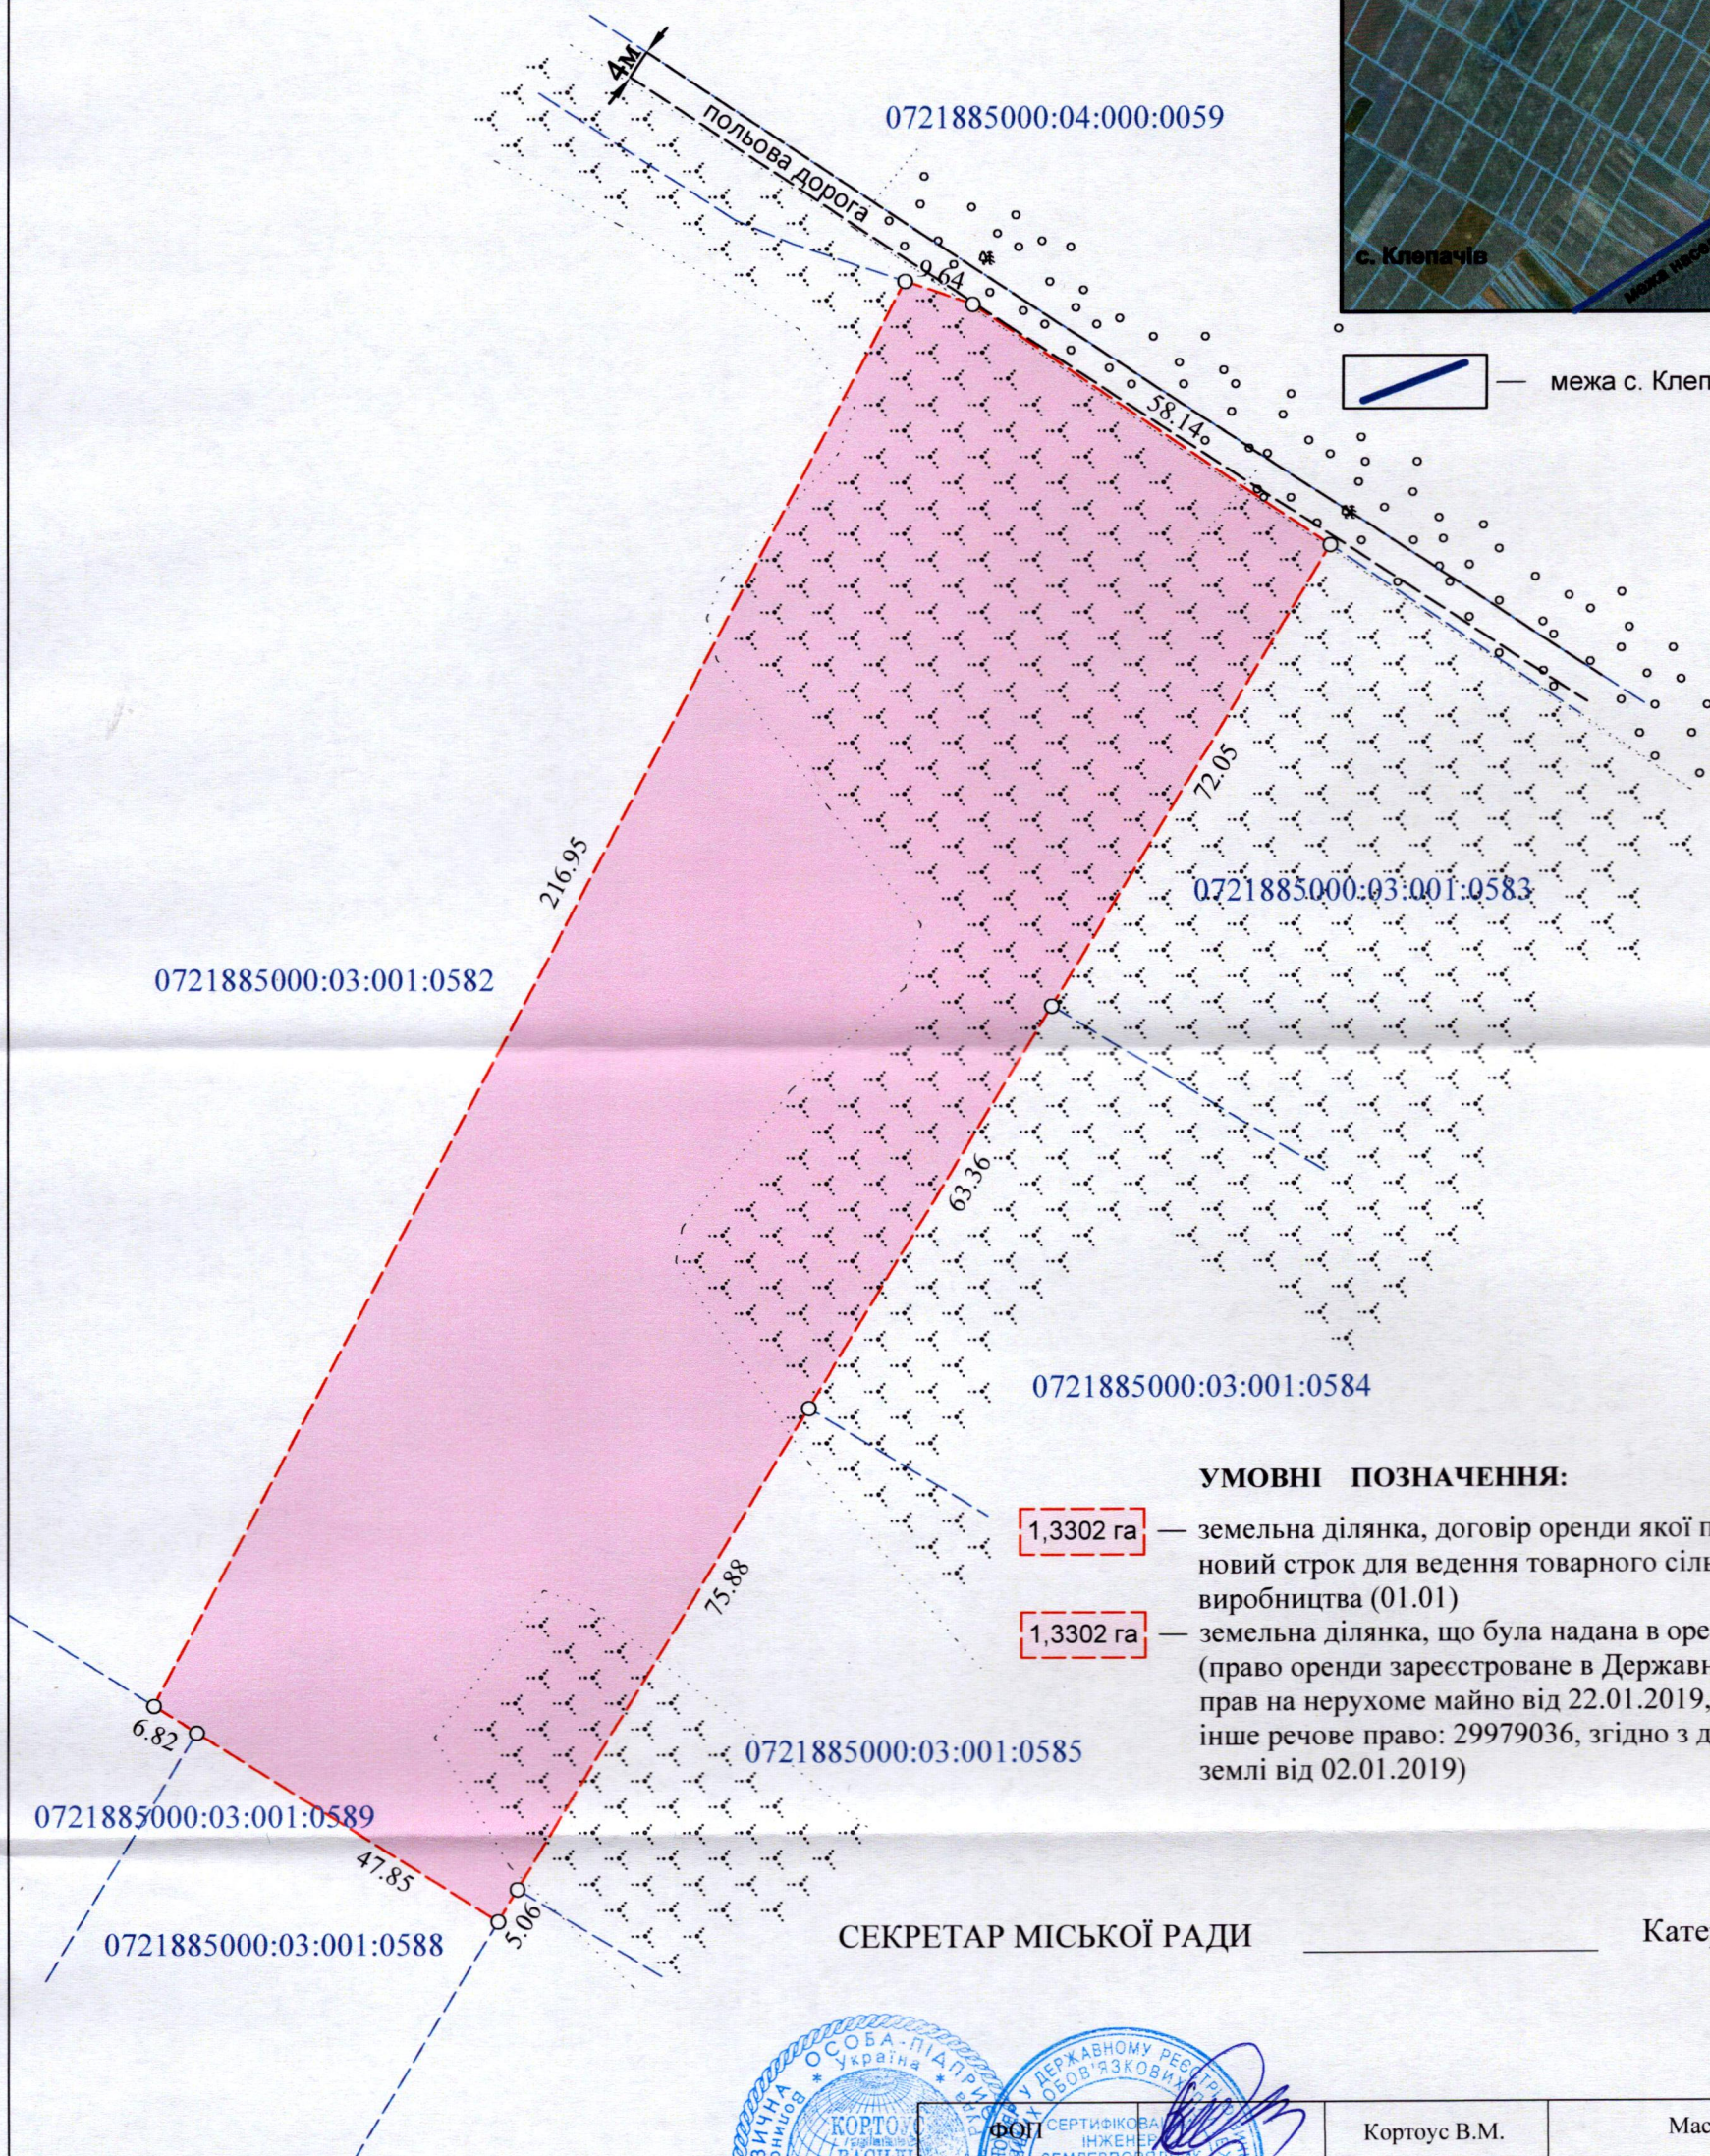

ПЛАН
земельної ділянки

Кадастровий номер: 0721885000:03:001:0581

Місце розташування: Волинська обл., Луцький р-н, с. Клепачів

Землекористувач: громадянин Оліферчук Олексій Володимирович

Додаток до рішення міської ради

№ _____ від " ____ " _____ 20__ р.

Ситуаційна схема

— межа с. Клепачів

УМОВНІ ПОЗНАЧЕННЯ:

- 1,3302 га — земельна ділянка, договір оренди якої поновлюється на новий строк для ведення товарного сільськогосподарського виробництва (01.01)
- 1,3302 га — земельна ділянка, що була надана в оренду Оліферчуку О.В. (право оренди зареєстроване в Державному реєстрі речових прав на нерухоме майно від 22.01.2019, номер запису про інше речове право: 29979036, згідно з договором оренди землі від 02.01.2019)

СЕКРЕТАР МІСЬКОЇ РАДИ _____

Катерина ШКЛЬОДА

Кортоус В.М.	Масштаб 1:1000	
Кортоус В.М.	Площа земельної ділянки (га)	З них в оренду (га)
Фізична особа-підприємець Кортоус Василь Миколайович	1,3302	1,3302