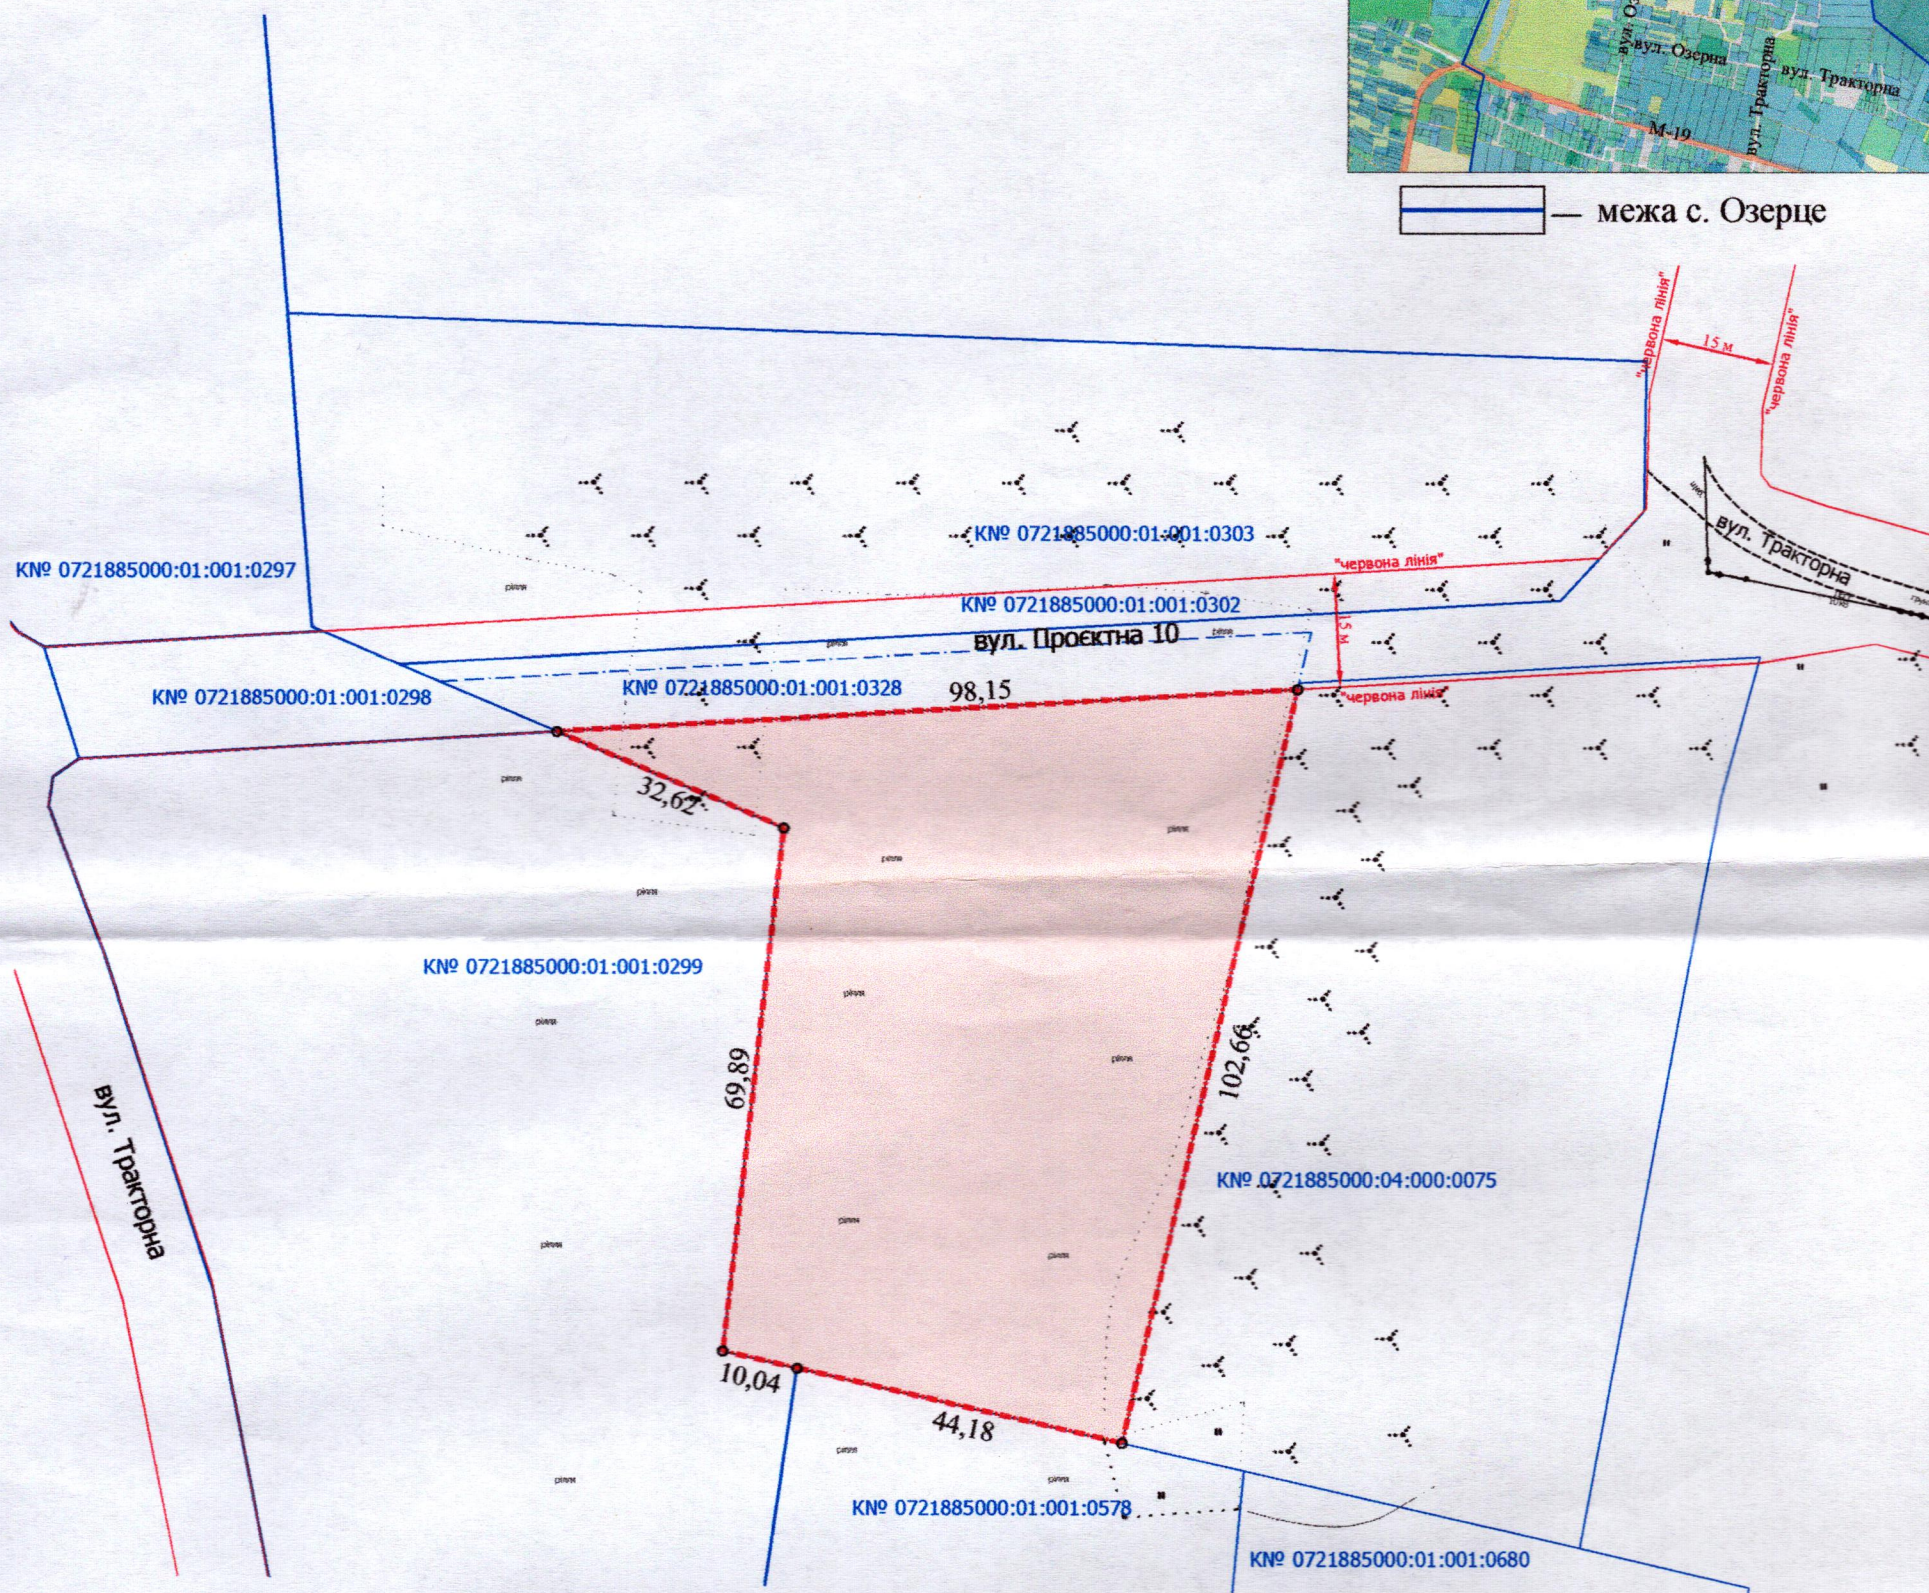

ПЛАН  
земельної ділянки

Кадастровий номер: 0721885000:01:001:0327

Місце розташування: Волинська область,  
Луцький район, с. Озерце

Власник: громадянка Романюк Тамара Василівна

Додаток до рішення міської ради  
№ \_\_\_\_\_ від "\_\_\_" \_\_\_\_\_ 202\_\_ р.

Ситуаційна схема

— межа с. Озерце

УМОВНІ ПОЗНАЧЕННЯ

- 0,5781 га — земельна ділянка, цільове призначення якої змінюється з «для ведення особистого селянського господарства 01.03» на «для будівництва і обслуговування житлового будинку, господарських будівель і споруд (присадибна ділянка) 02.01»
- 0,0801 га — земельна ділянка кадастровий номер 0721885000:01:001:0328 комунальної власності Луцької міської територіальної громади, в особі Луцької міської ради

СЕКРЕТАР МІСЬКОЇ РАДИ

Катерина ШКЛЬОДА

Директор	Завадський В.М.	Масштаб 1: 1 000	
Перевірив	Завадський В.М.		
Виконав	Тимошенко О.П.	Площа земельної ділянки (га)	З них у власність (змінна цільового)