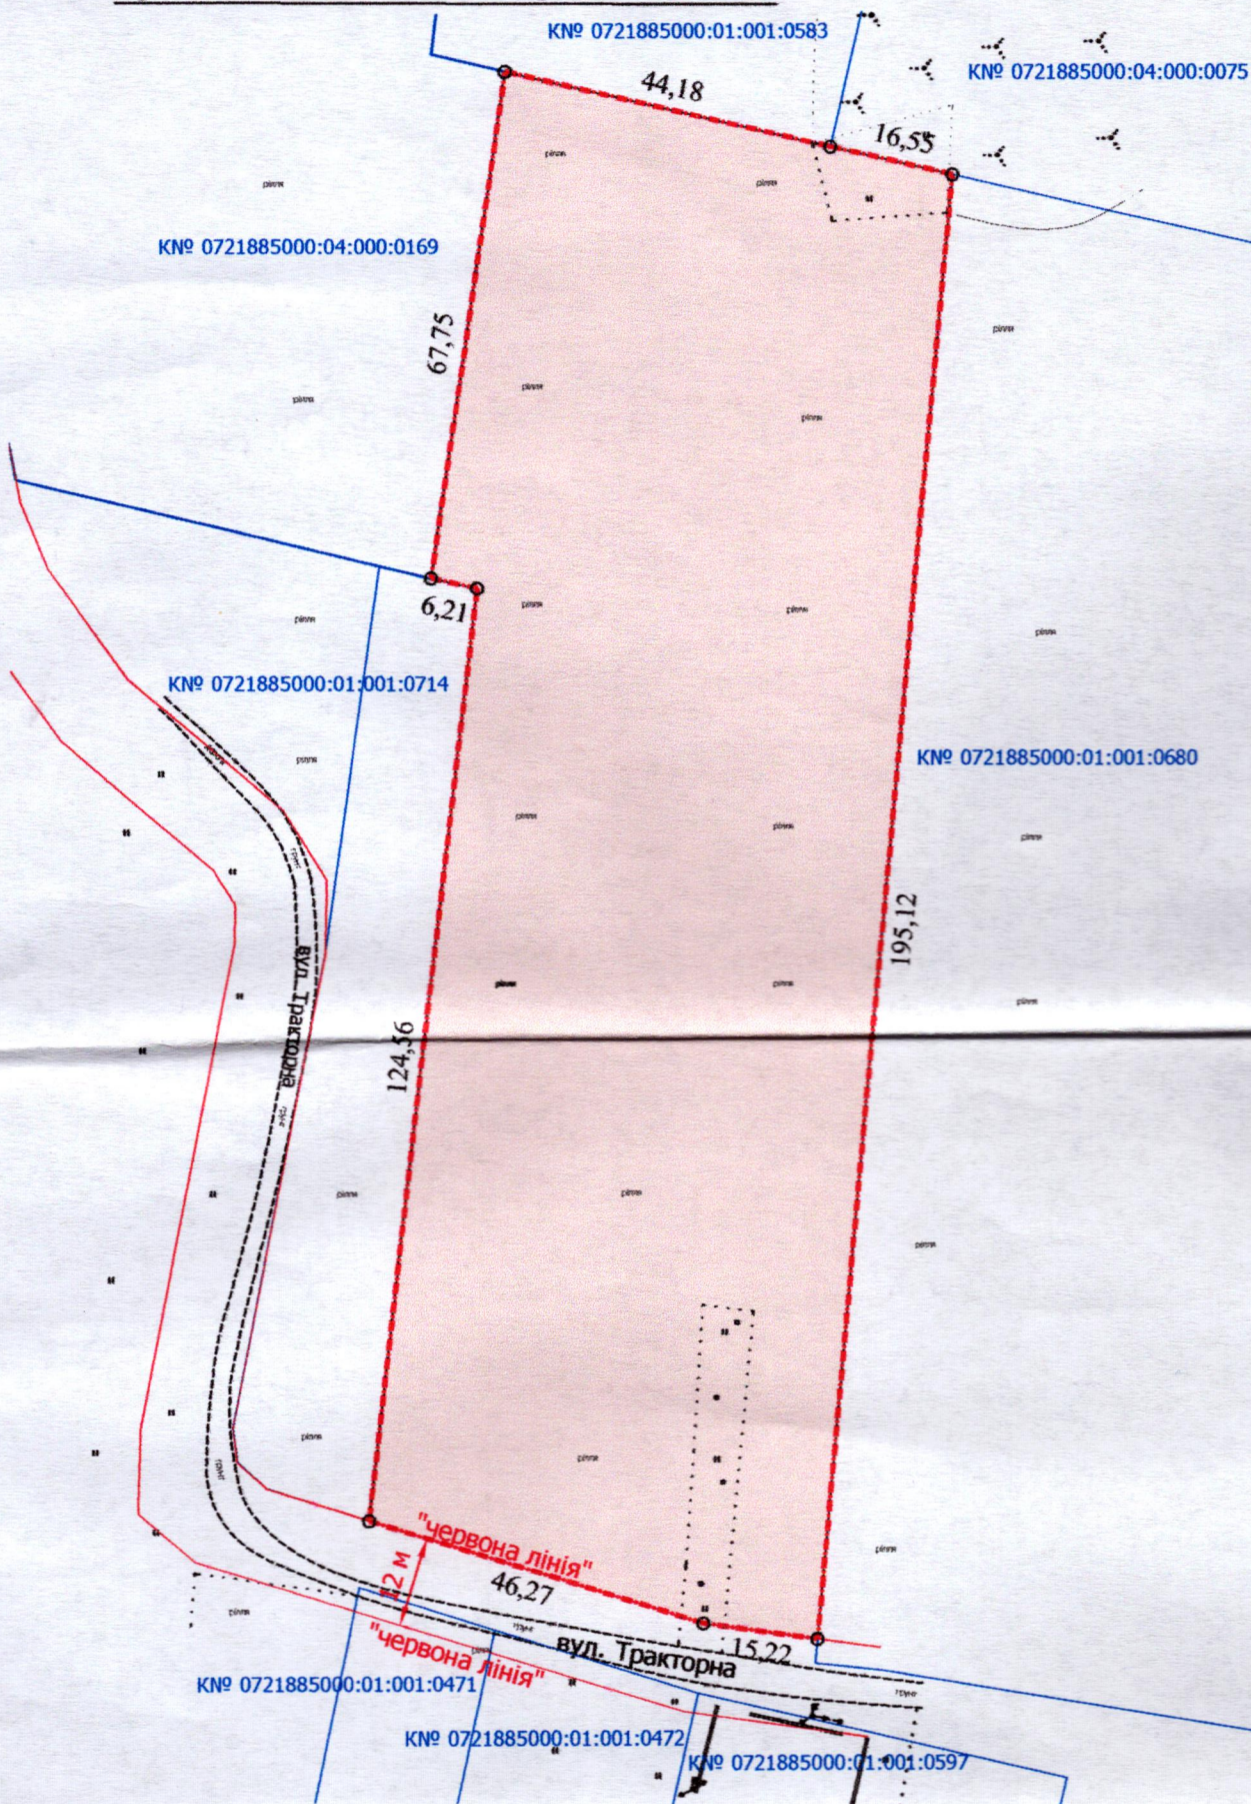

ПЛАН
земельної ділянки

Кадастровий номер: 0721885000:01:001:0578

Місце розташування: Волинська область,
Луцький район, с. Озерце

Власник: громадянка Романюк Тамара Василівна

Додаток до рішення міської ради
№ _____ від "___" _____ 202__ р.

Ситуаційна схема

— межа с. Озерце

УМОВНІ ПОЗНАЧЕННЯ

1,1711 га — земельна ділянка, цільове призначення якої змінюється з «для ведення особистого селянського господарства 01.03» на «для будівництва і обслуговування житлового будинку, господарських будівель і споруд (присадибна ділянка) 02.01»

СЕКРЕТАР МІСЬКОЇ РАДИ

Катерина ШКЛЬОДА

Директор	Завадський В.М.	Масштаб 1: 1 000	
Перевірив	Завадський В.М.	Площа земельної ділянки (га)	З них у власність (змiна цiльового)
Виконав	Сілюк О.П.		
ГП «Луцькземресурс»		1,1711	1,1711