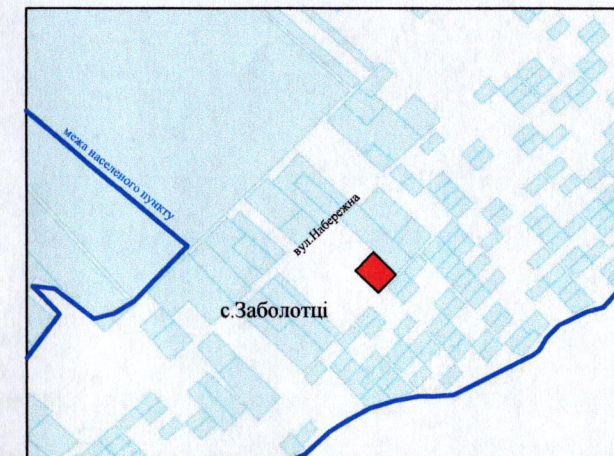

Ситуаційна схема

ПЛАН
земельної ділянки

Кадастровий номер: 0722887500:02:001:0018

Місце розташування: Волинська область, Луцький район,
с. Заболотці, вулиця Набережна, 4

Землекористувачі:
громадянин Остапюк Григорій Юхимович (частка 1/2)
громадянка Маковська Вікторія Степанівна (частка 1/2)