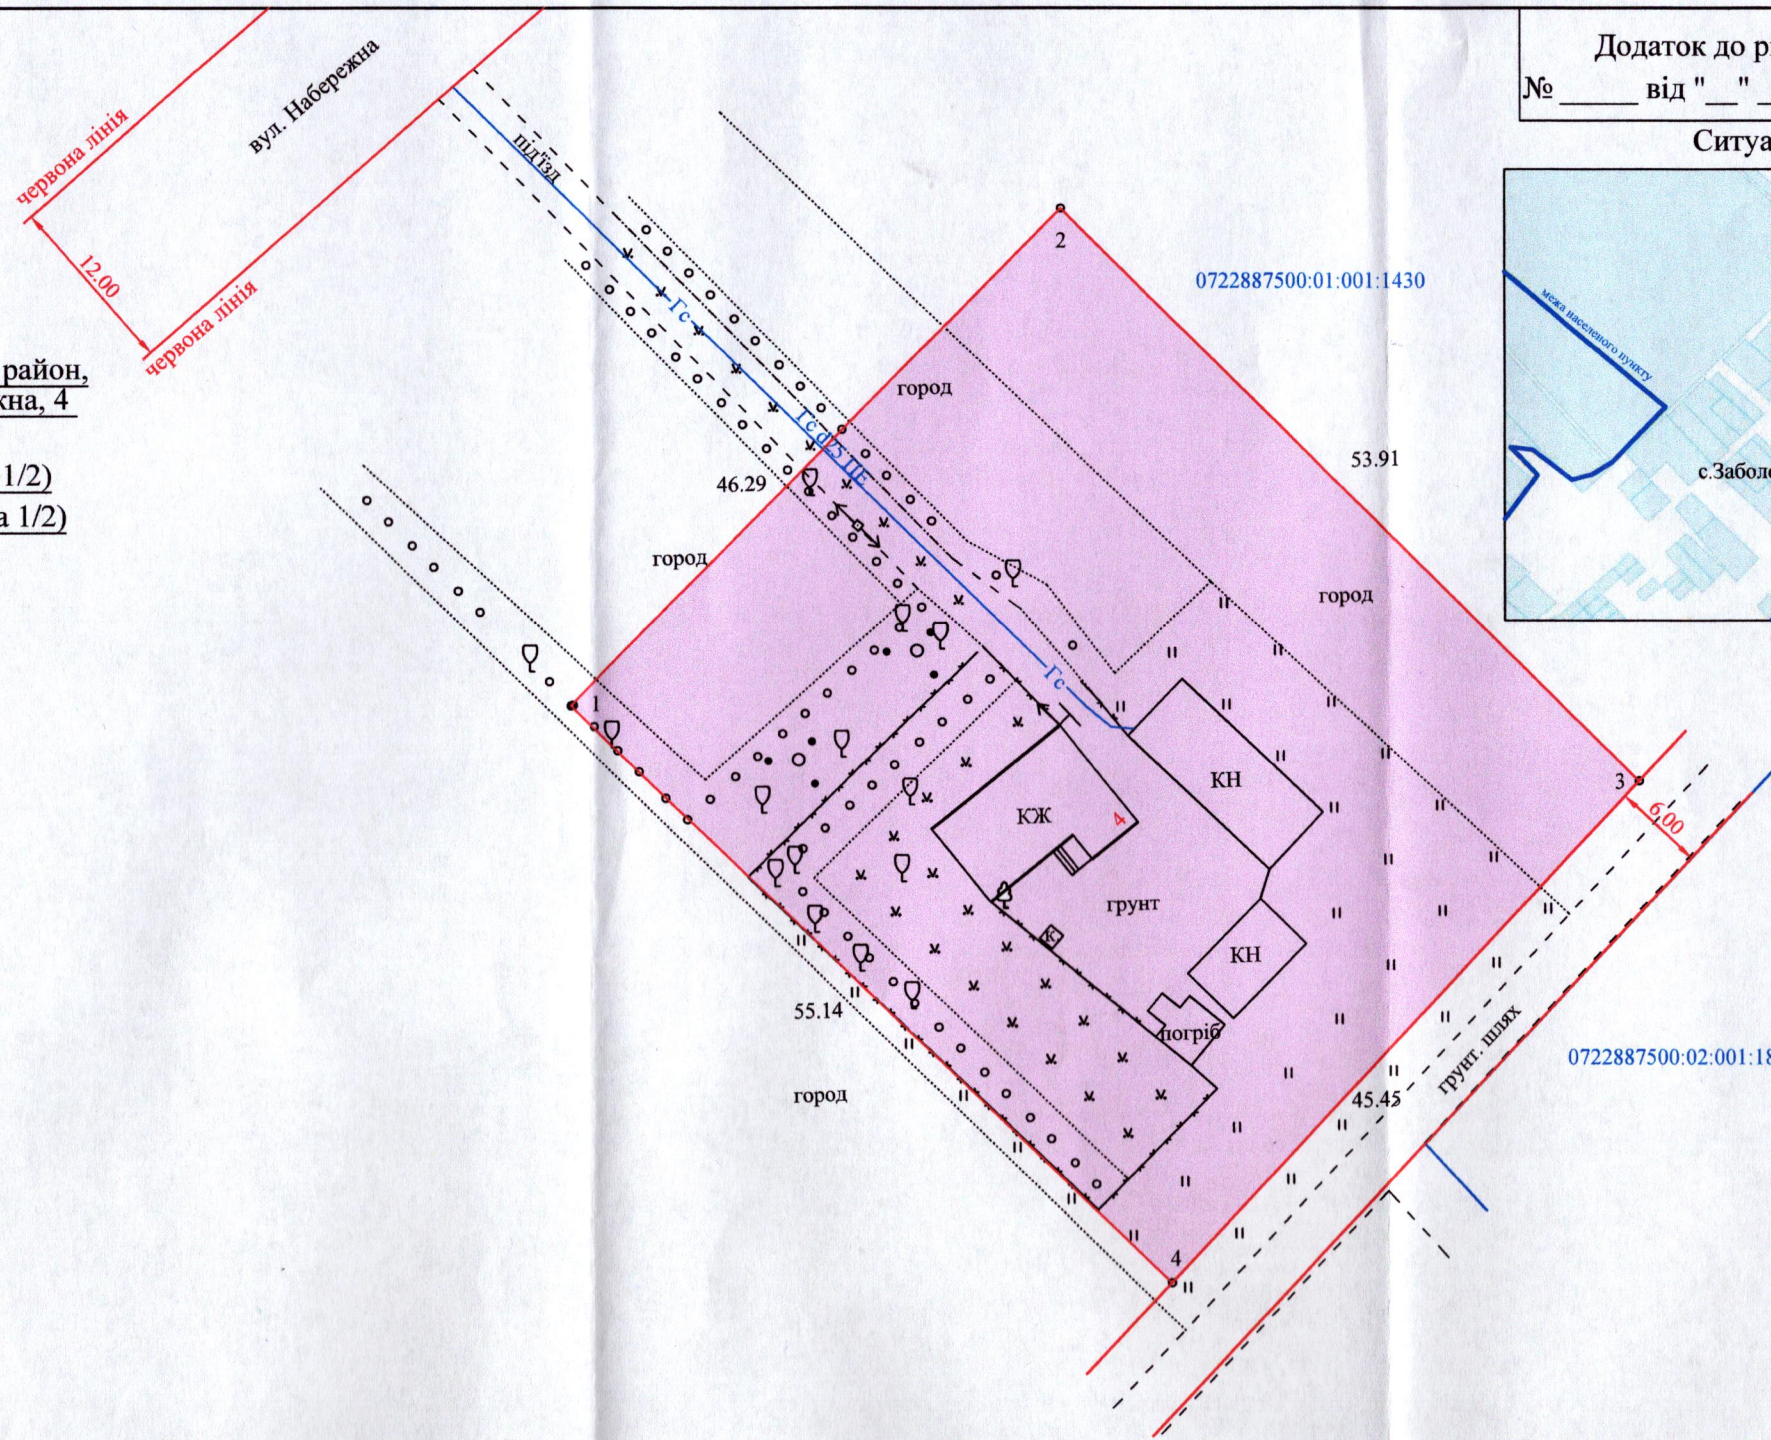

Ситуаційна схема

ПЛАН
земельної ділянки

Кадастровий номер: 0722887500:02:001:0018

Місце розташування: Волинська область, Луцький район,
с. Заболотці, вулиця Набережна, 4

Землекористувачі:
громадянин Остапюк Григорій Юхимович (частка 1/2)
громадянка Маковська Вікторія Степанівна (частка 1/2)

СЕКРЕТАР МІСЬКОЇ РАДИ _____ Катерина ШКЛЬОДА

Умовні позначення:

0,2500га -земельна ділянка,що передається безоплатно у спільну частову власність для будівництва і обслуговування житлового будинку, господарських будівель і споруд (присадибна ділянка) (02.01)

Директор	Хвесик О.М.	Масштаб 1:500		
Виконала	Хвесик О.М.			
Сертифікаційний інженер	Хвесик М.О.	Площа ділянки (га)	з них	
ТзОВ "Горизонт"			у власність	в оренду
		0,2500	0,2500	-