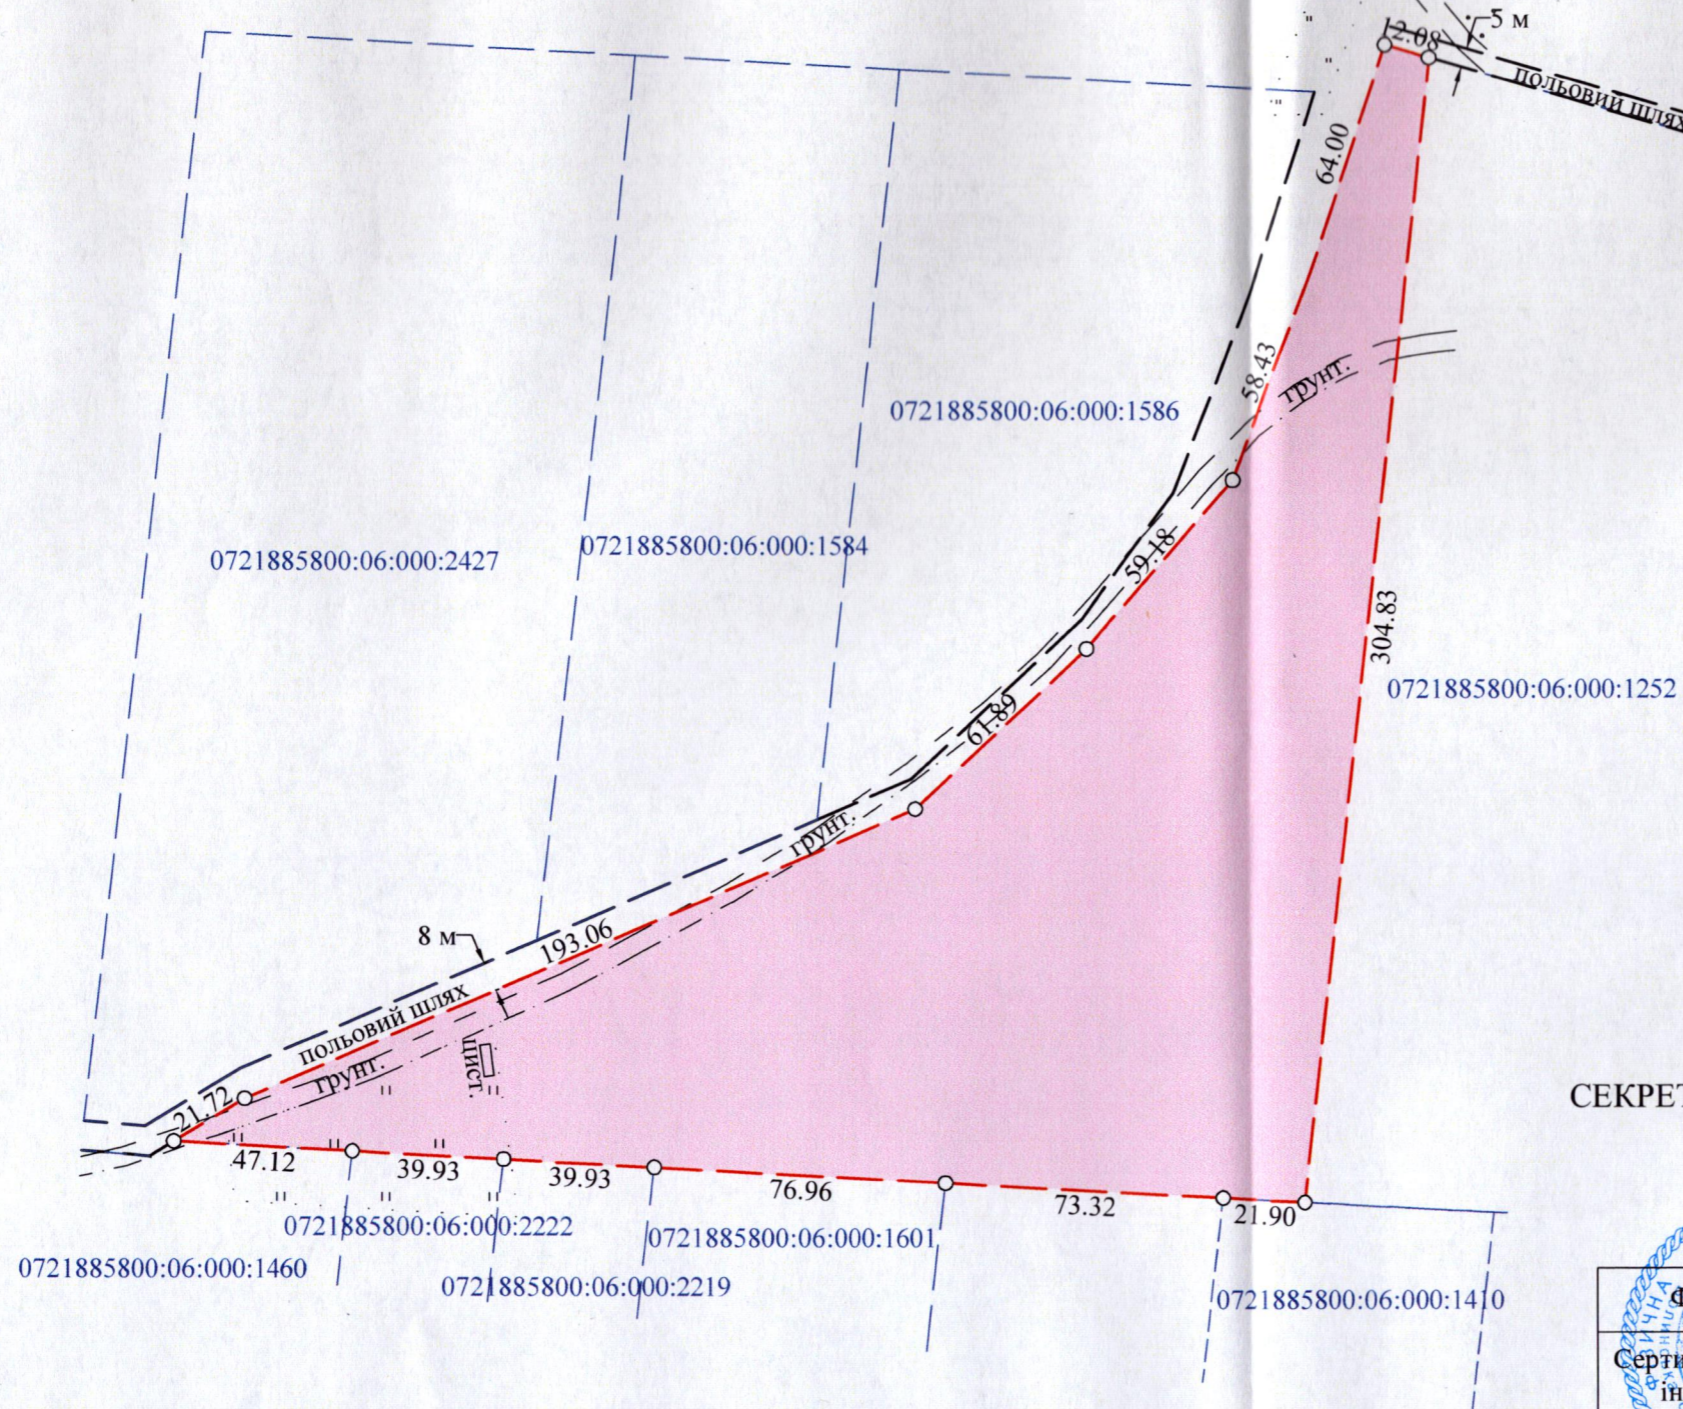

ПЛАН  
земельної ділянки

Місце розташування: Волинська область, Луцький район, за межами населених пунктів  
Луцької міської територіальної громади (с. Прилуцьке)

Землекористувач: Фермерське господарство «Фальківська родина»

Додаток до рішення міської ради  
№ \_\_\_\_\_ від "\_\_\_" \_\_\_\_\_ 20\_\_ р.

Ситуаційна схема

- межа Луцької МТГ
- межа міста Луцька

3,0451 га

УМОВНІ ПОЗНАЧЕННЯ:

невитребувана земельна частка (пай) № 193 (рілля), що планується до передачі в оренду для ведення товарного сільськогосподарського виробництва - (01.01)

СЕКРЕТАР МІСЬКОЇ РАДИ

Катерина ШКЛЬОДА

Сертифікований інженер-землепорядник Кортоус Василь Миколайович	Фізична особа-підприємець Кортоус Василь Миколайович	Масштаб 1:2000	
		Кортоус В.М. Кортоус В.М.	Площа земельної ділянки (га) 3,0451